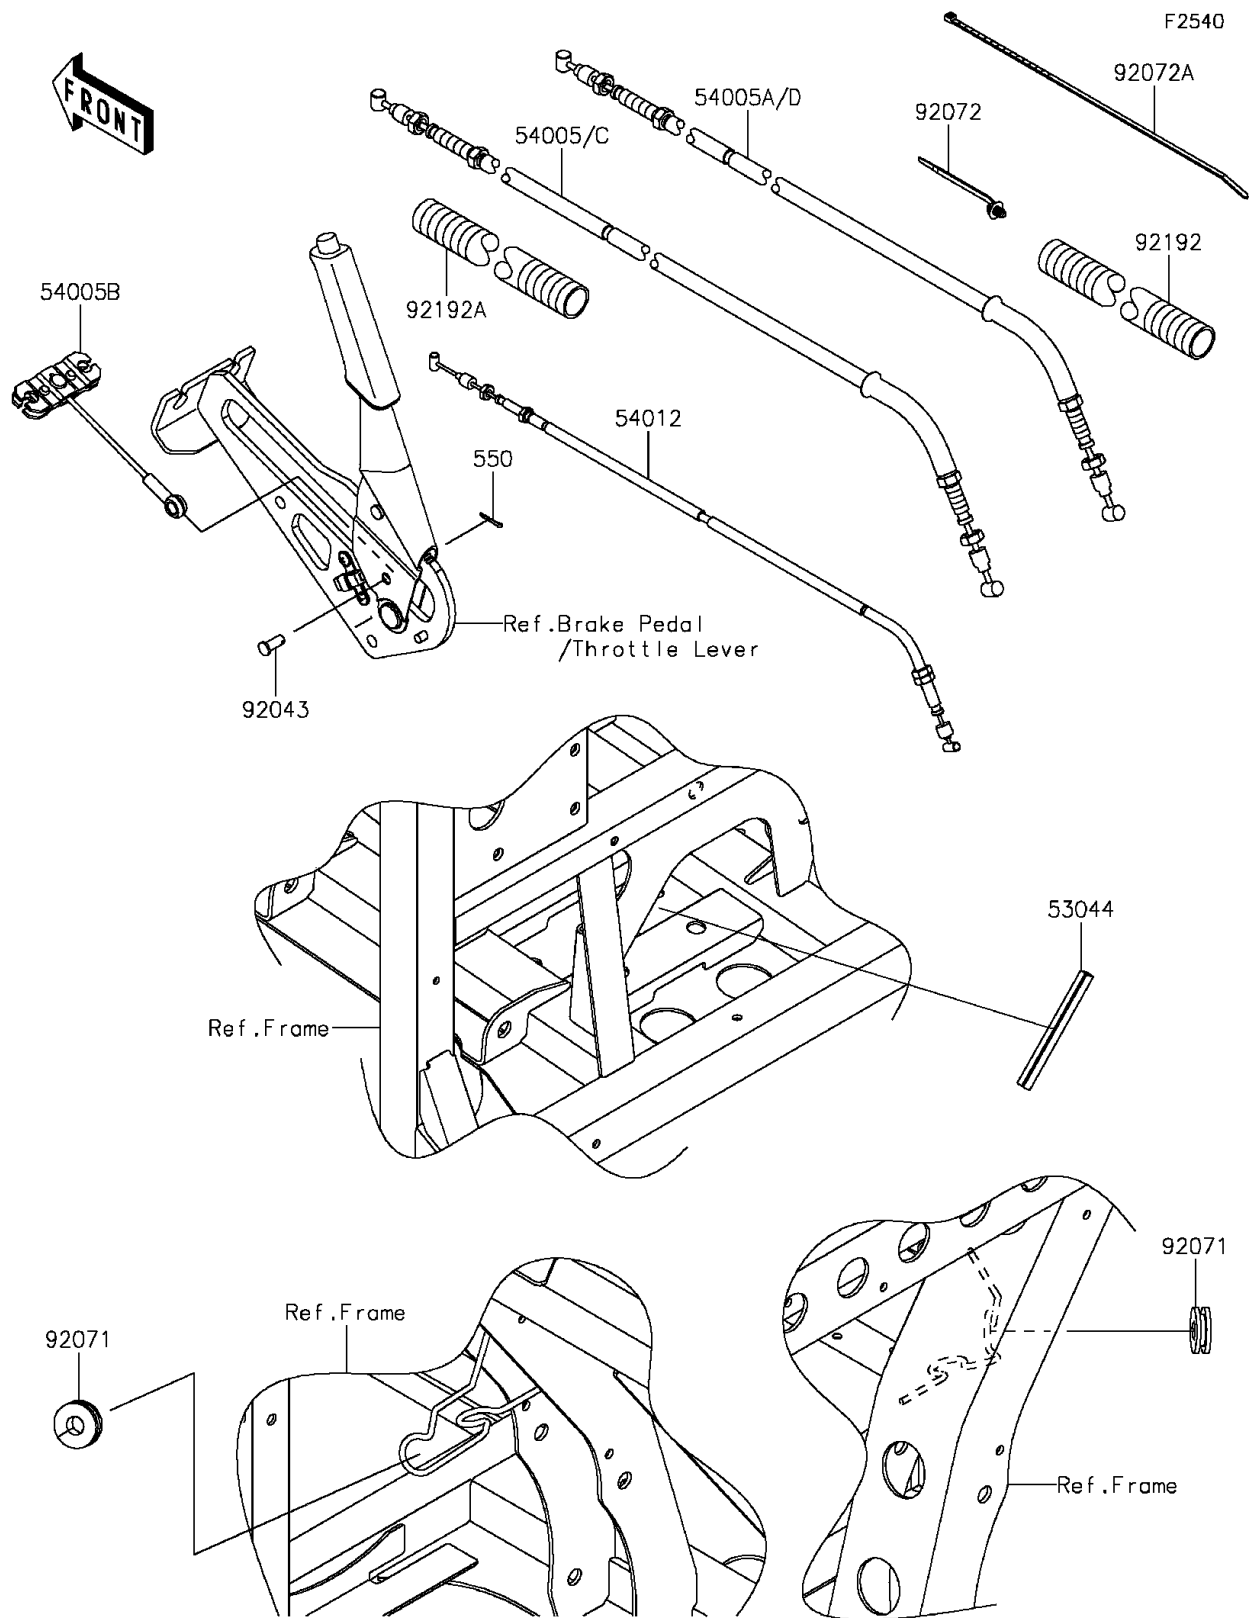

2016 MULE PRO-FXT™ EPS LE

PARTS DIAGRAM

Cables

2016 MULE PRO-FXT™ EPS LE

PARTS LIST

Cables

ITEM NAME

PART NUMBER

QUANTITY
