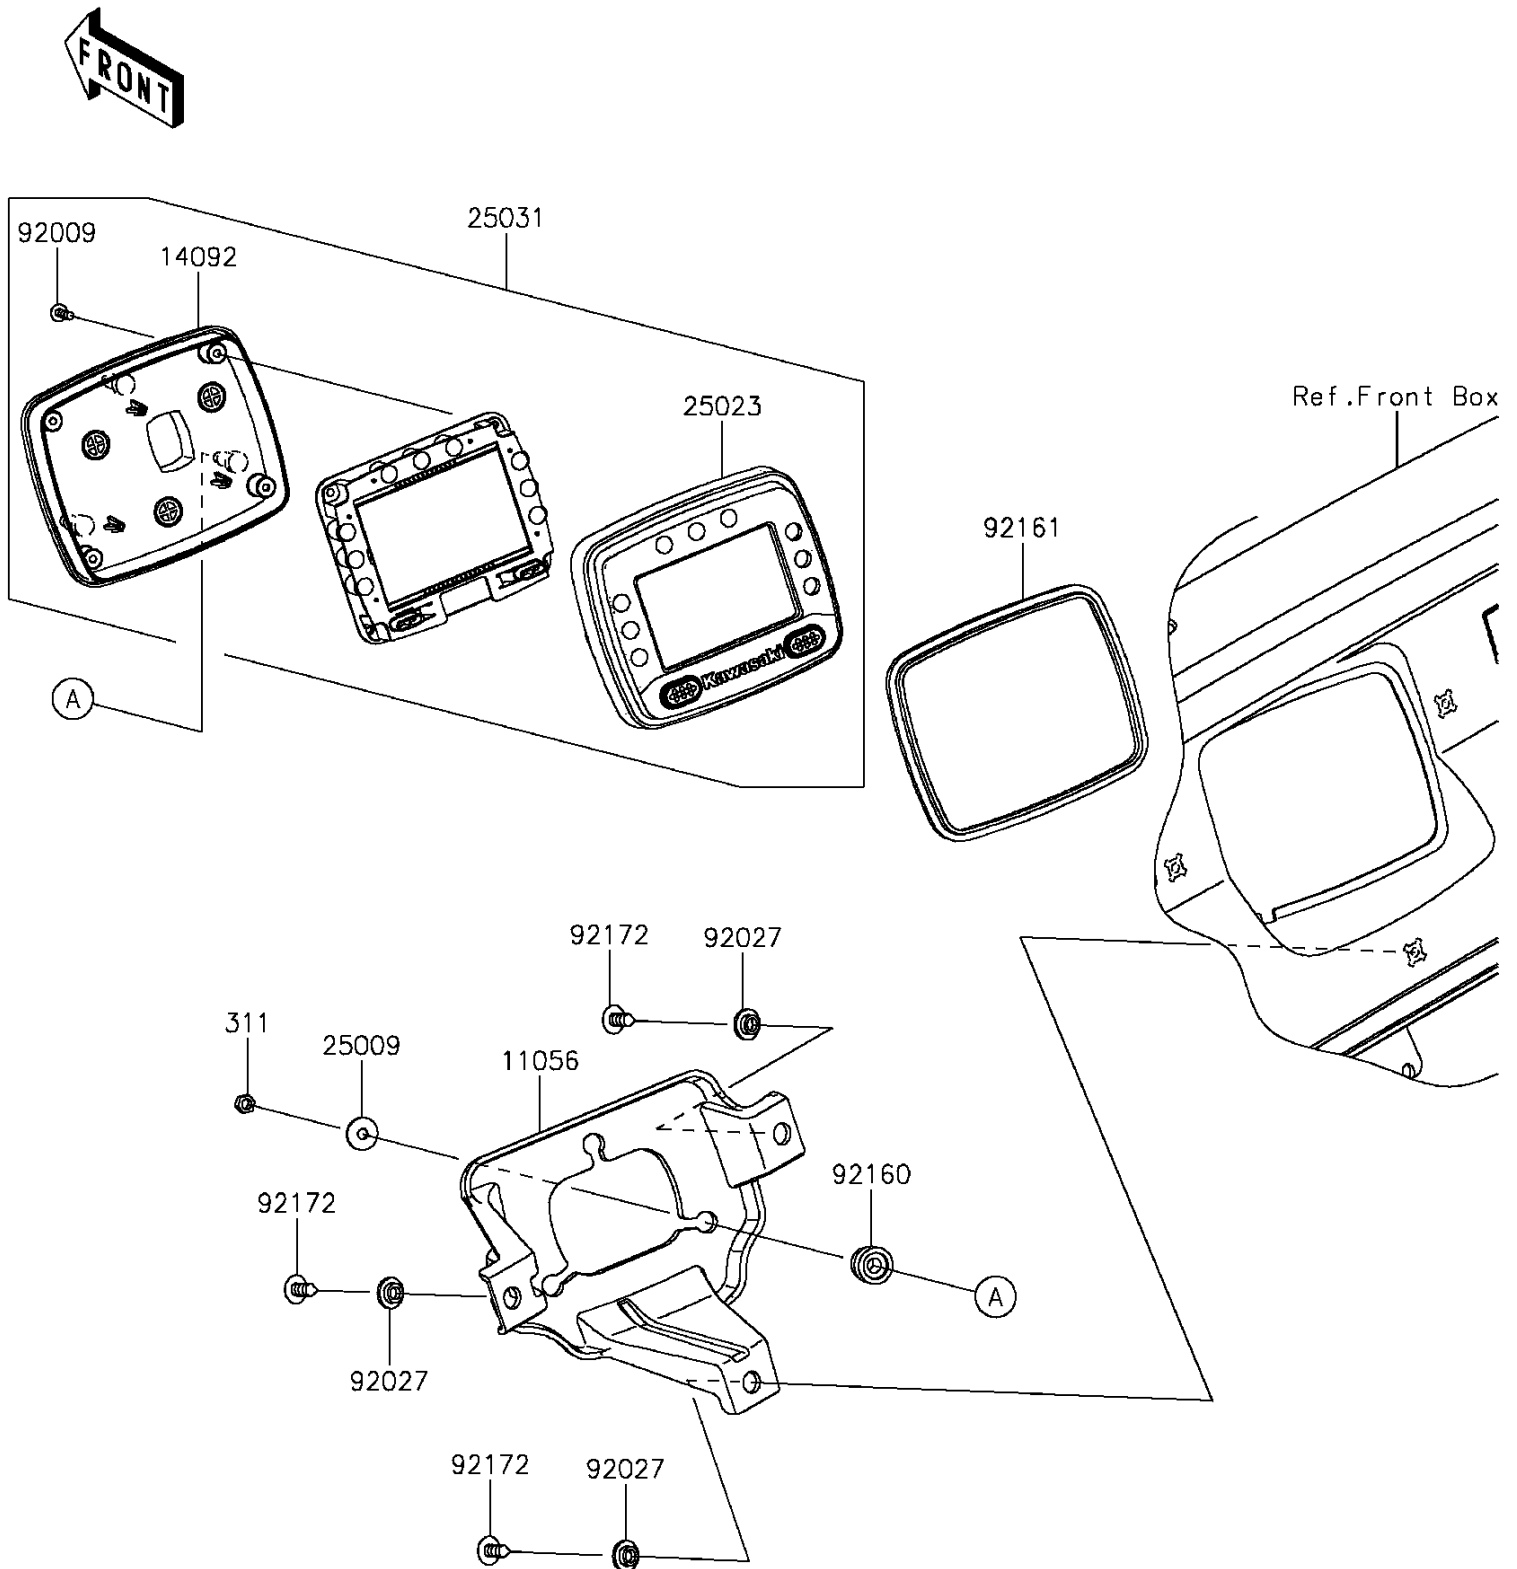

2016 MULE PRO-FXT™ EPS LE

PARTS DIAGRAM

Meter(s)

F2530

2016 MULE PRO-FXT™ EPS LE

PARTS LIST

Meter(s)

ITEM NAME	PART NUMBER	QUANTITY
-----------	-------------	----------
