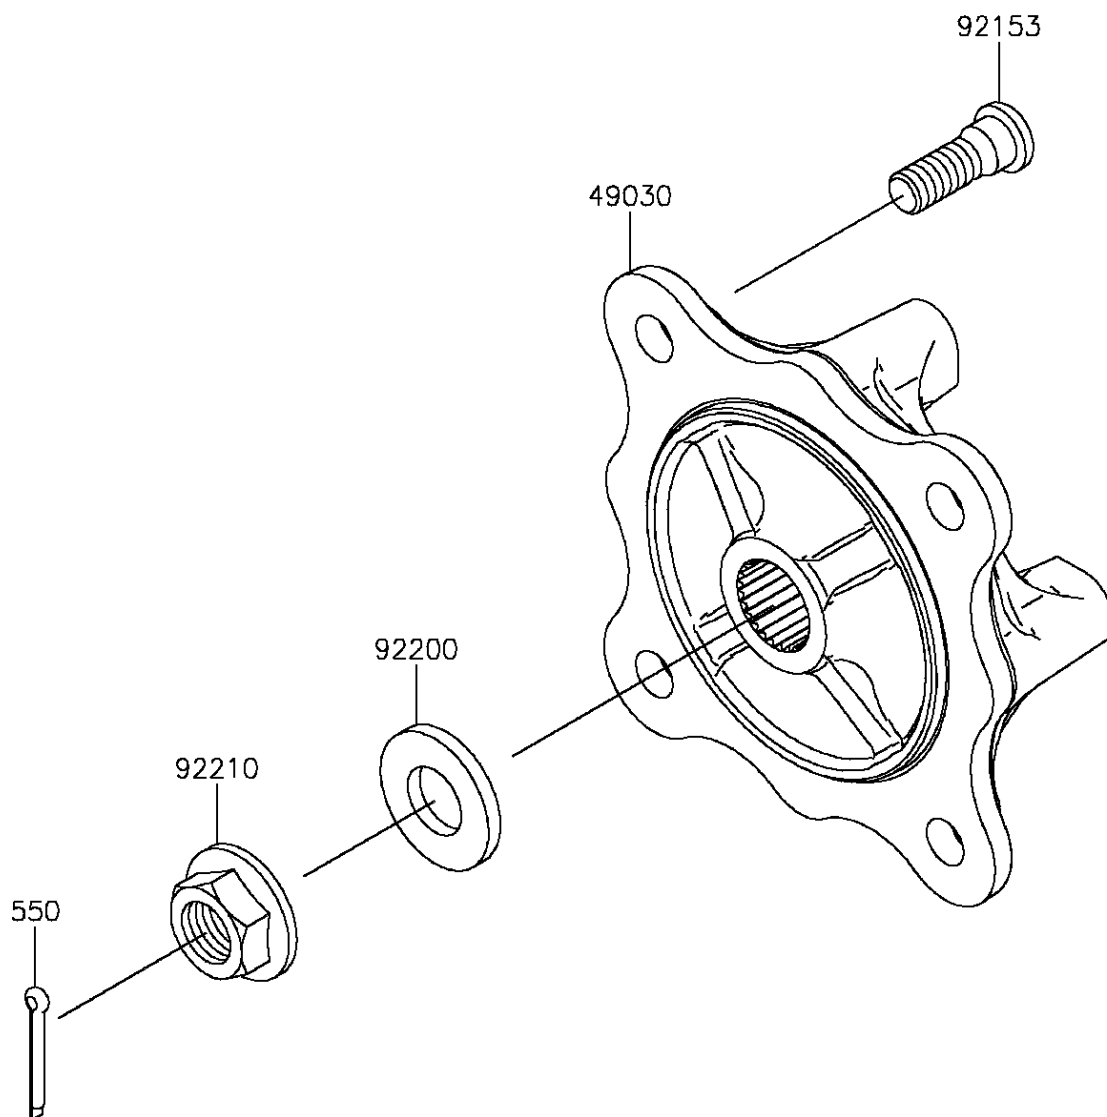

2015 MULE PRO-FXT™ EPS LE

PARTS DIAGRAM

Front Hubs/Brakes

F2230

2015 MULE PRO-FXT™ EPS LE

PARTS LIST

Front Hubs/Brakes

ITEM NAME	PART NUMBER	QUANTITY
-----------	-------------	----------
