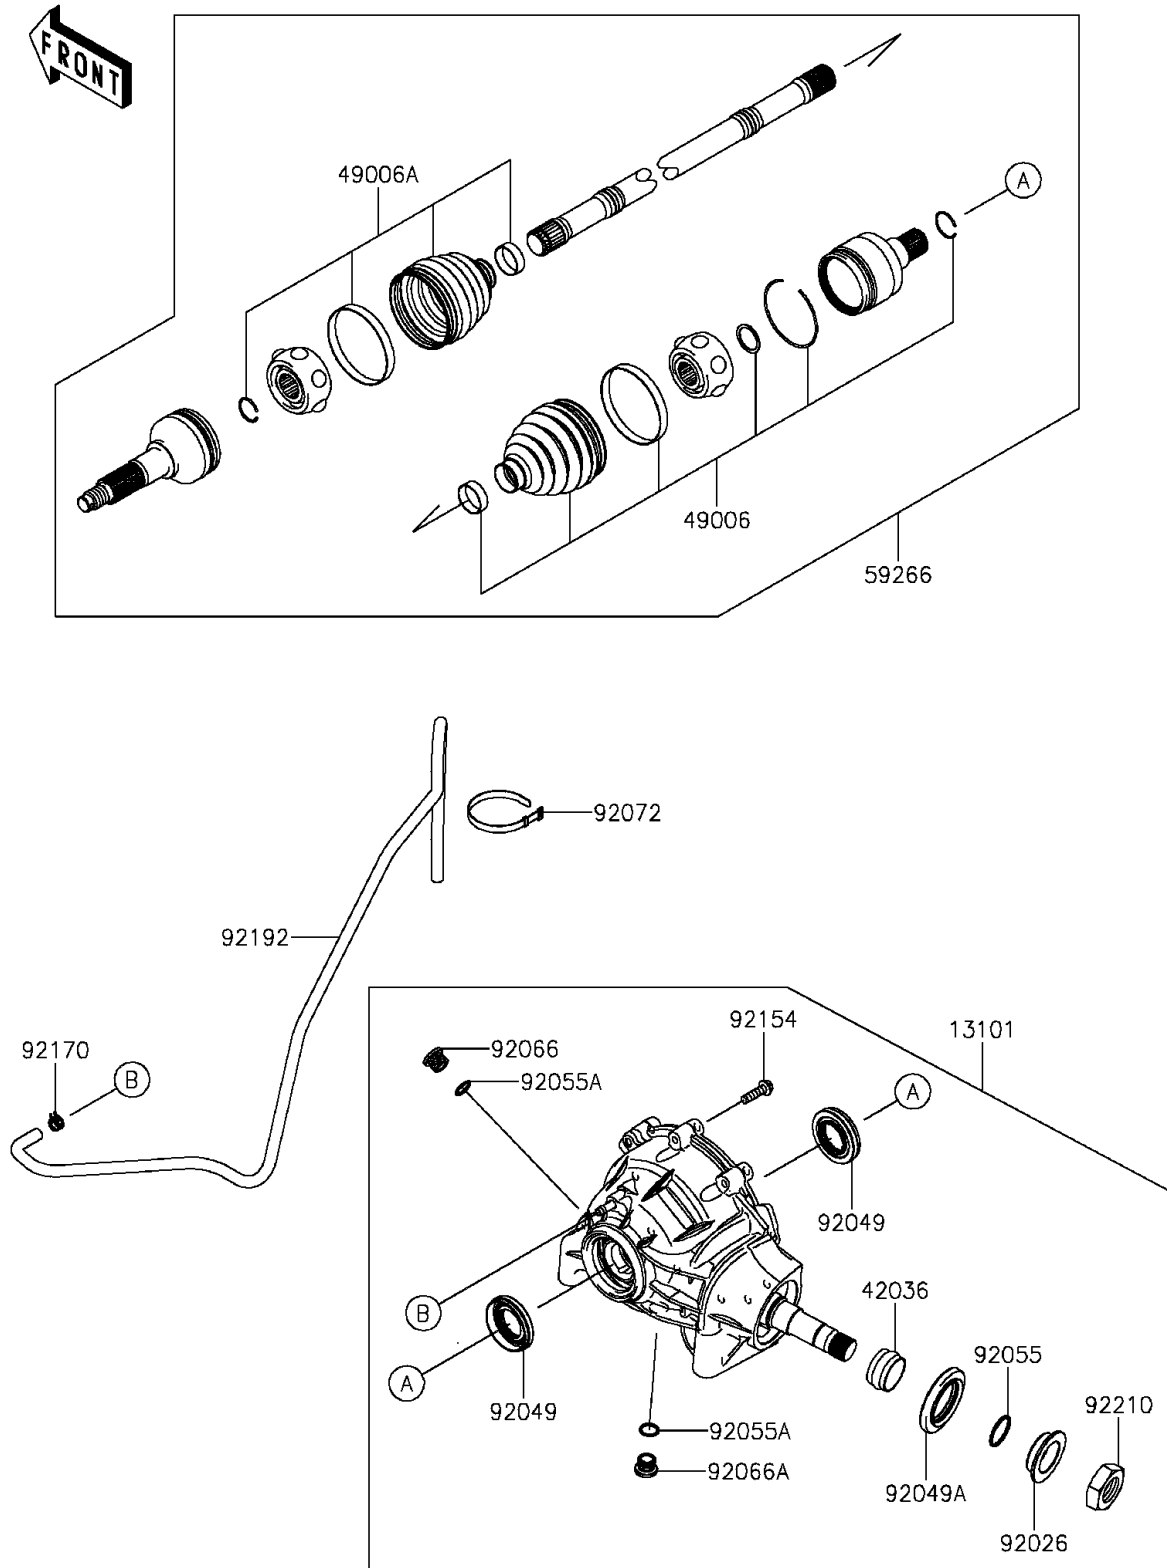

2016 MULE PRO-FXT™ EPS LE

PARTS DIAGRAM

Drive Shaft-Front

E3136

2016 MULE PRO-FXT™ EPS LE

PARTS LIST

Drive Shaft-Front

ITEM NAME	PART NUMBER	QUANTITY
-----------	-------------	----------
