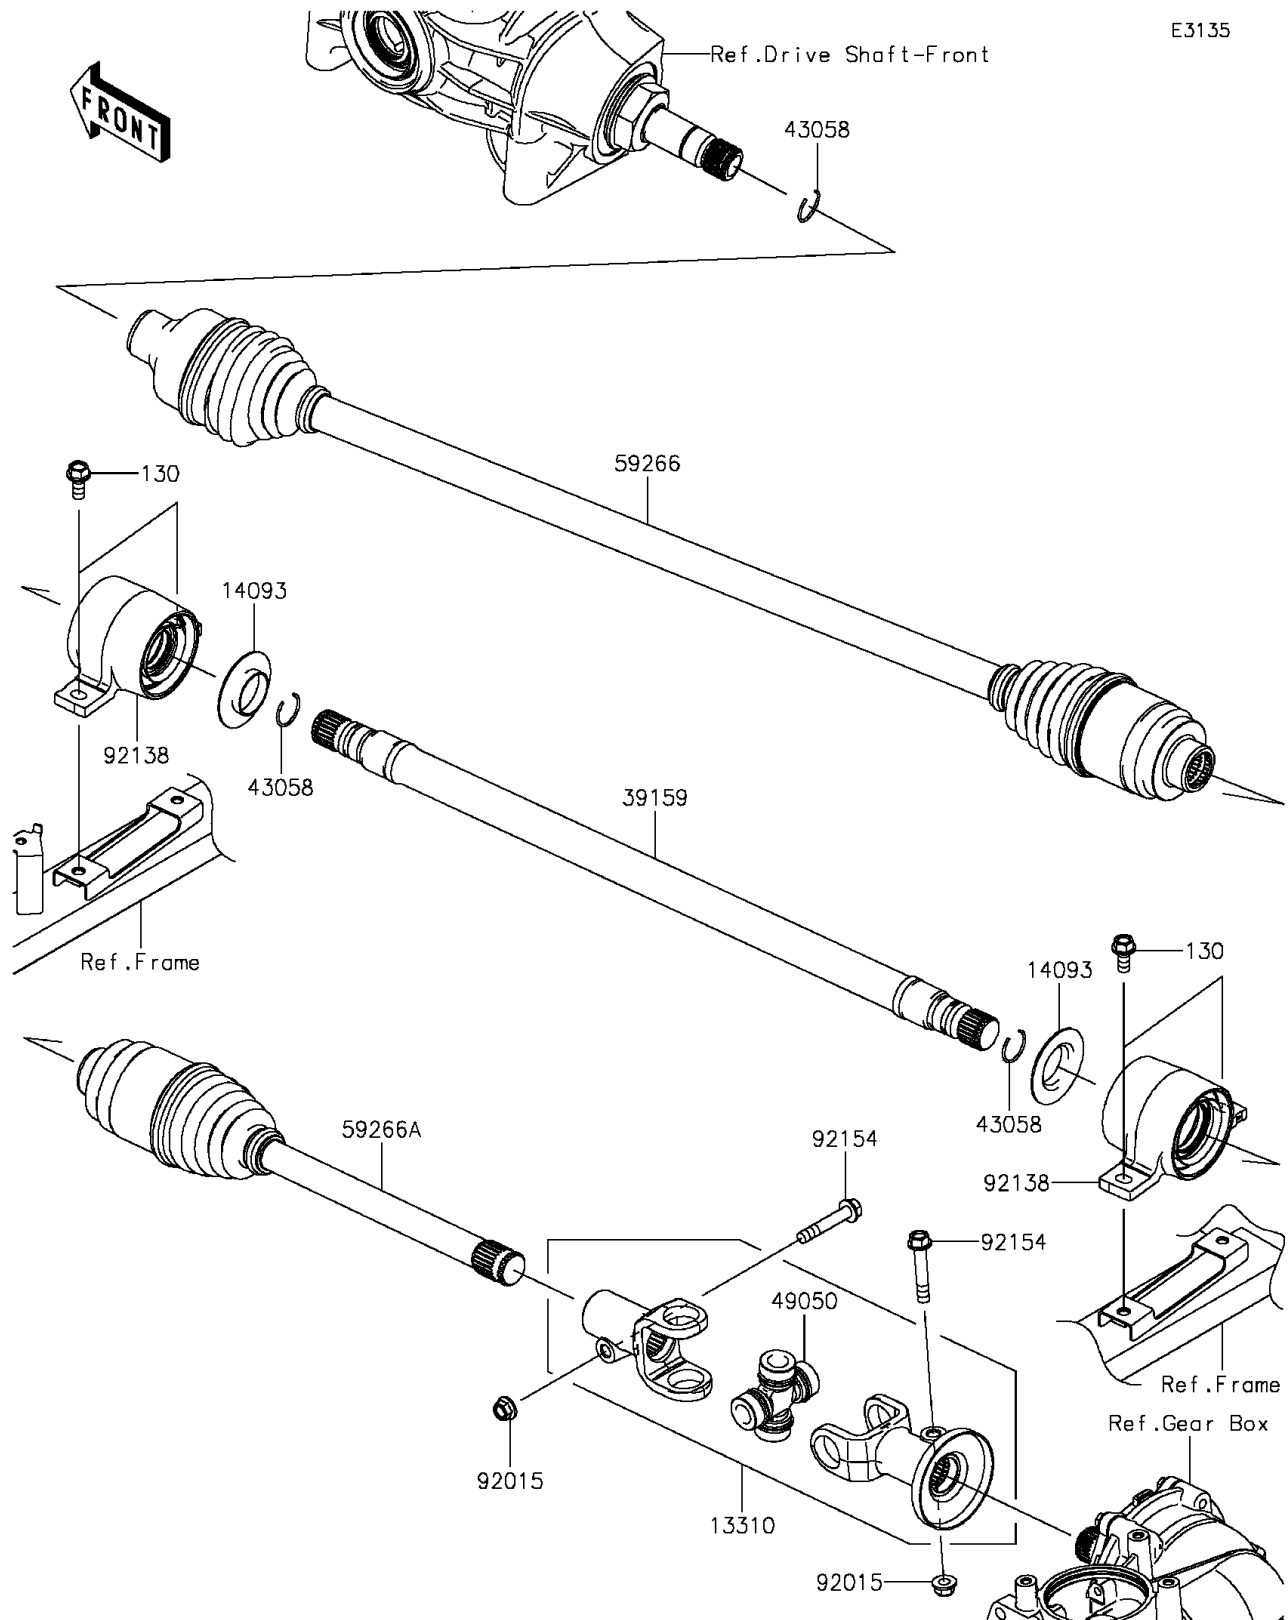

2015 MULE PRO-FXT™ EPS LE

PARTS DIAGRAM

Drive Shaft-Propeller

2015 MULE PRO-FXT™ EPS LE

PARTS LIST

Drive Shaft-Propeller

ITEM NAME	PART NUMBER	QUANTITY
-----------	-------------	----------
