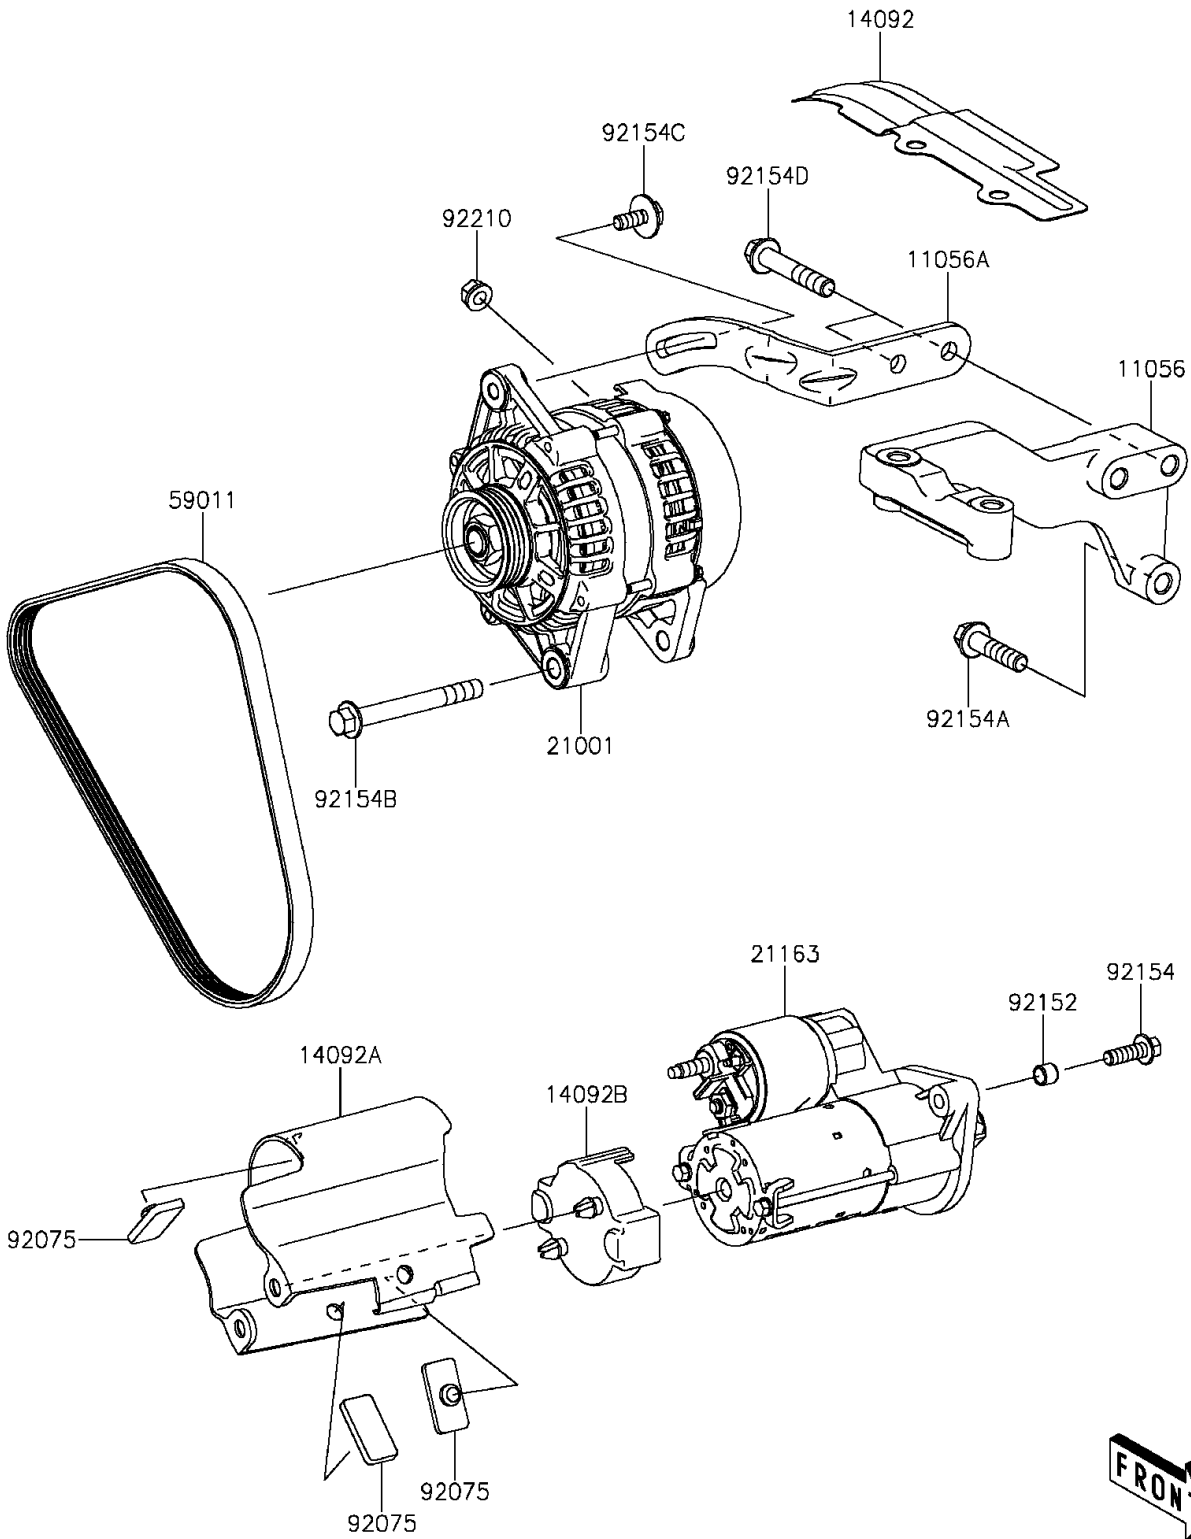

2016 MULE PRO-FXT™ EPS LE

PARTS DIAGRAM

Starter Motor

E1840

2016 MULE PRO-FXT™ EPS LE

PARTS LIST Starter Motor

ITEM NAME	PART NUMBER	QUANTITY
-----------	-------------	----------
