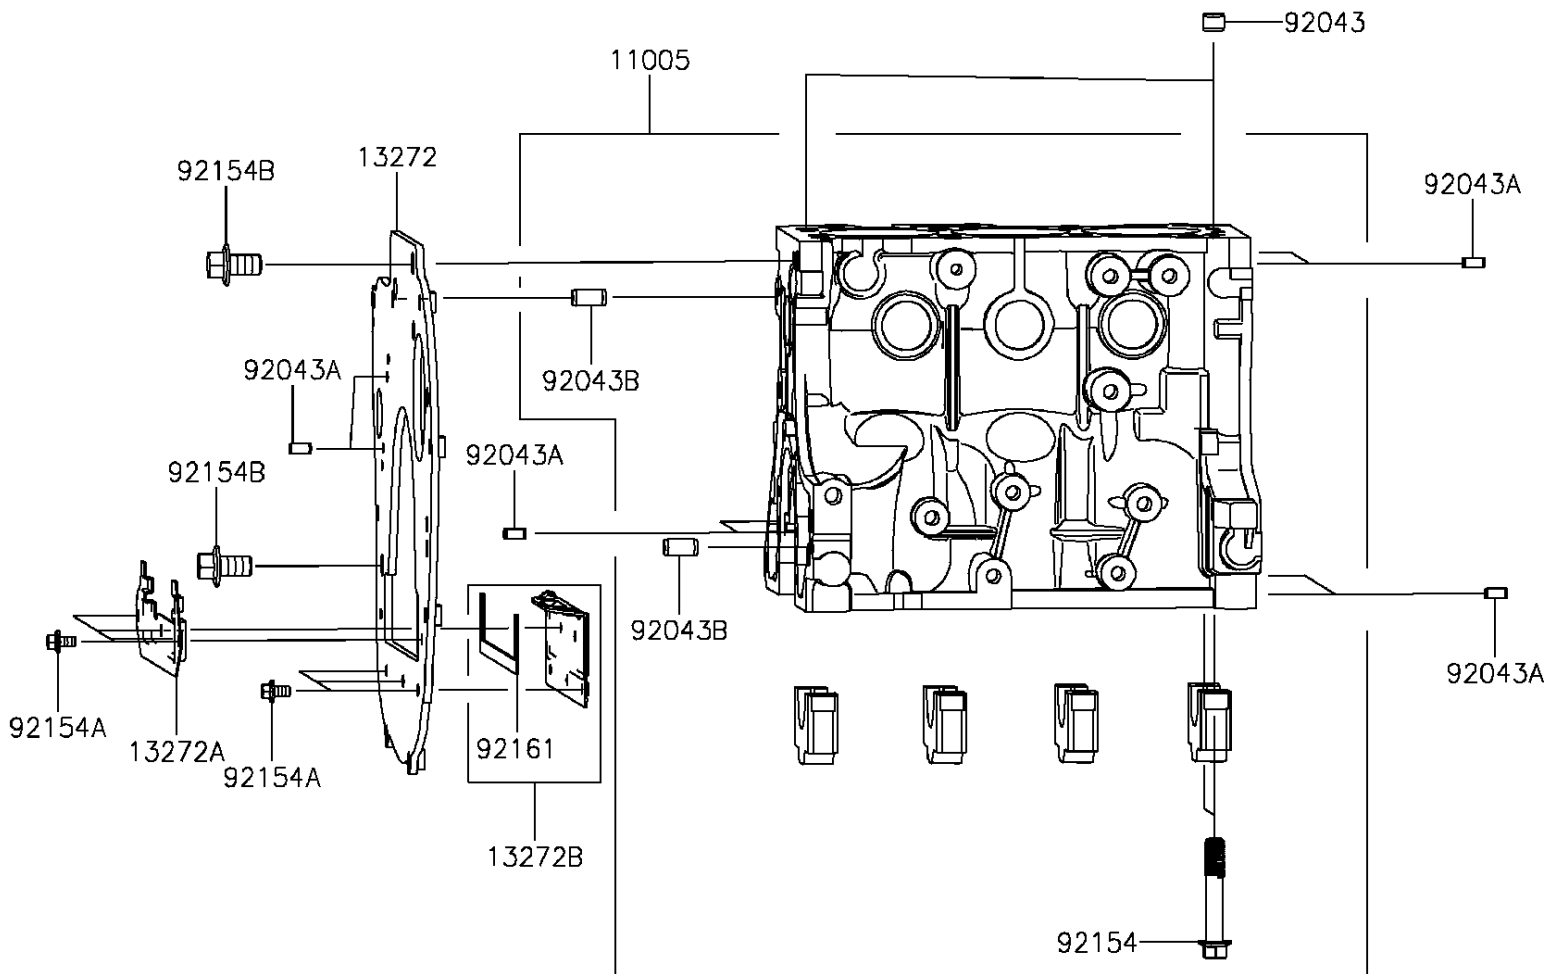

2016 MULE PRO-FXT™ EPS LE

PARTS DIAGRAM

Crankcase

E1411

2016 MULE PRO-FXT™ EPS LE

PARTS LIST

Crankcase

ITEM NAME

PART NUMBER

QUANTITY
