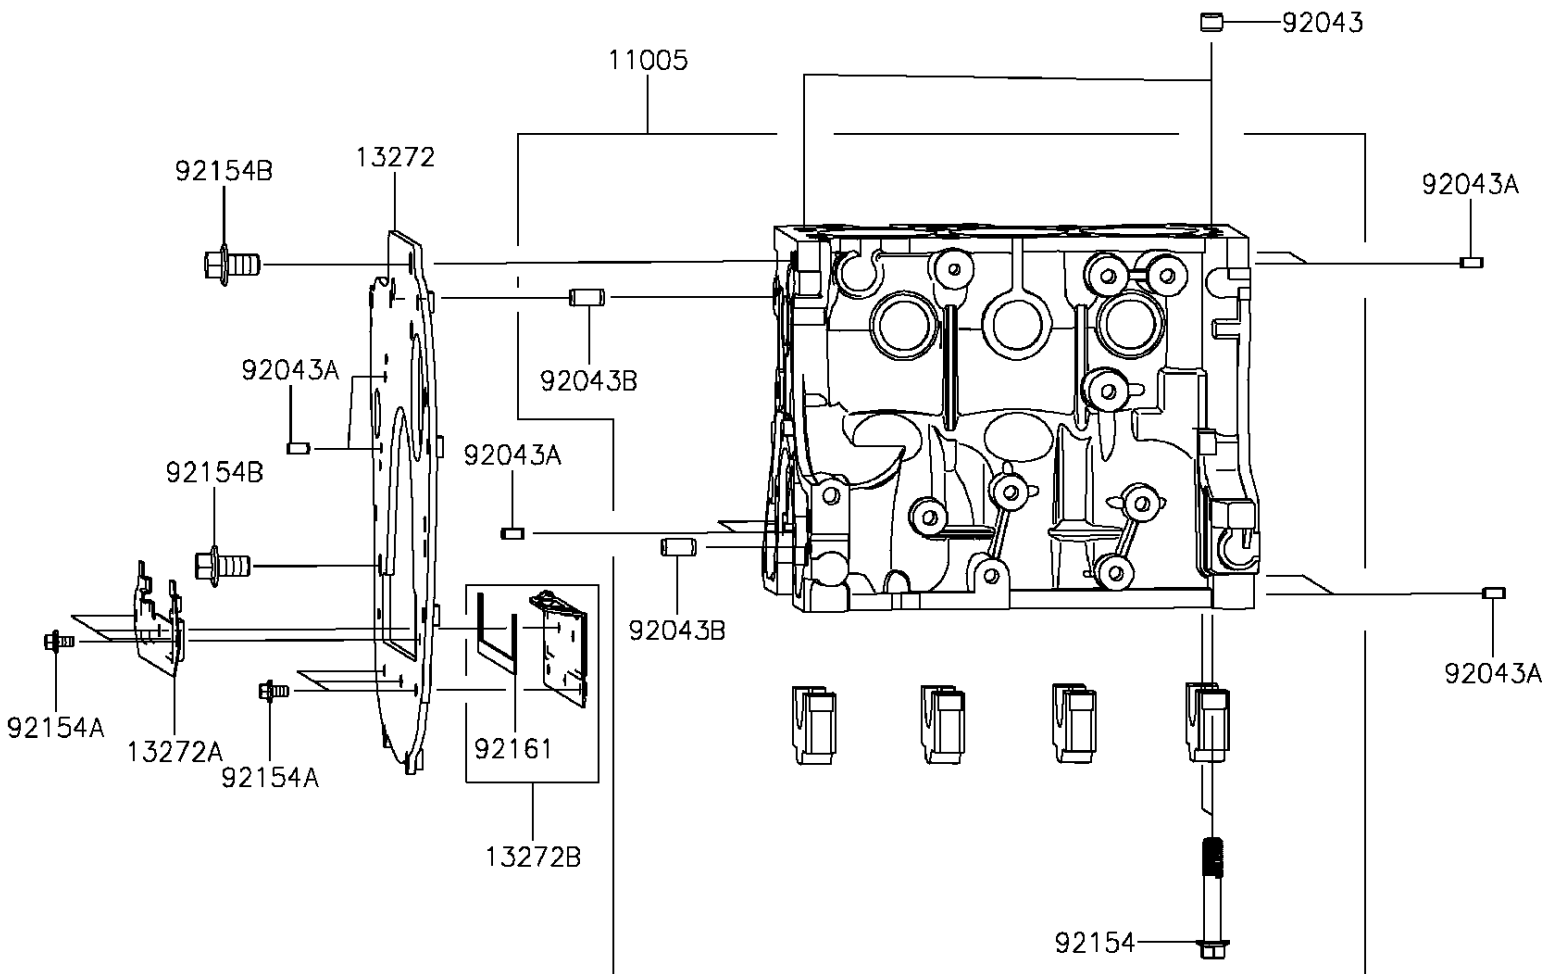

2015 MULE PRO-FXT™ EPS LE

PARTS DIAGRAM

Crankcase

E1411

2015 MULE PRO-FXT™ EPS LE

PARTS LIST

Crankcase

ITEM NAME

PART NUMBER

QUANTITY
