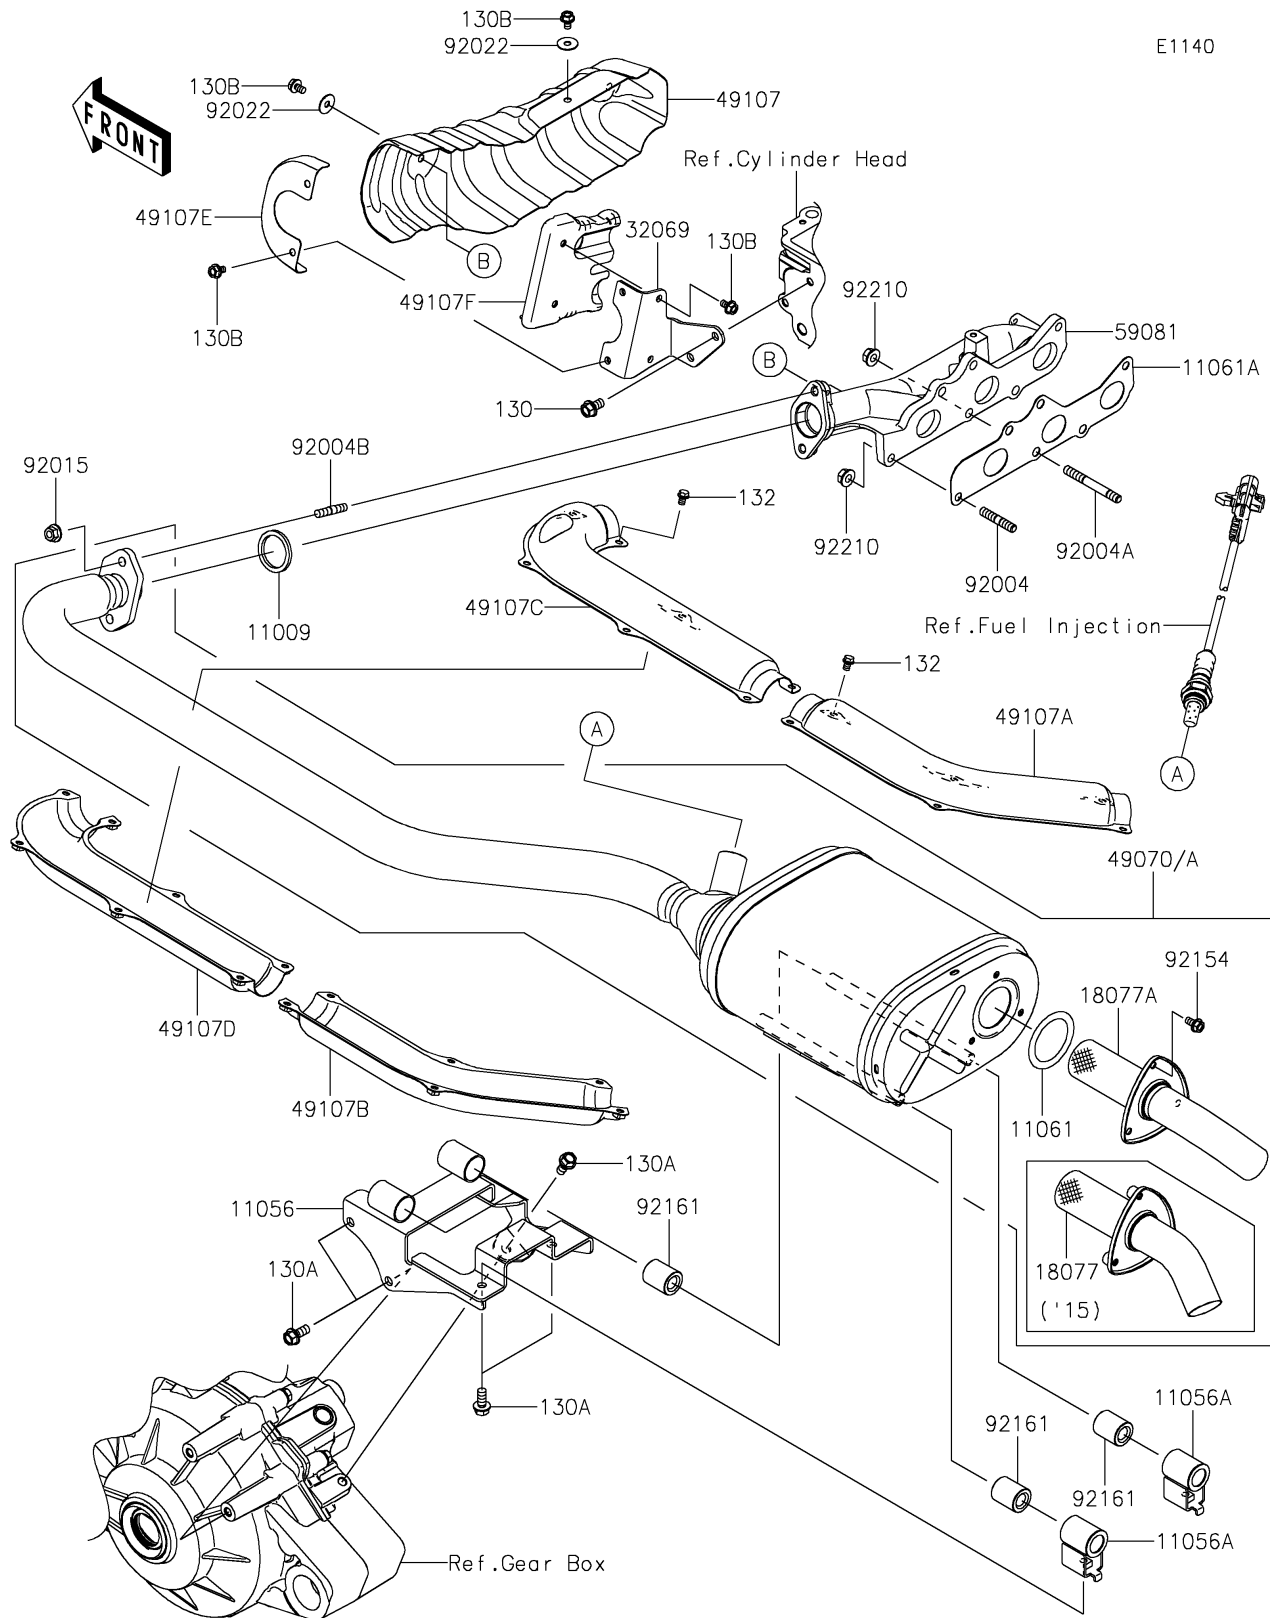

2016 MULE PRO-FXT™ EPS LE

PARTS DIAGRAM

Muffler(s)

2016 MULE PRO-FXT™ EPS LE

PARTS LIST

Muffler(s)

ITEM NAME

PART NUMBER

QUANTITY
