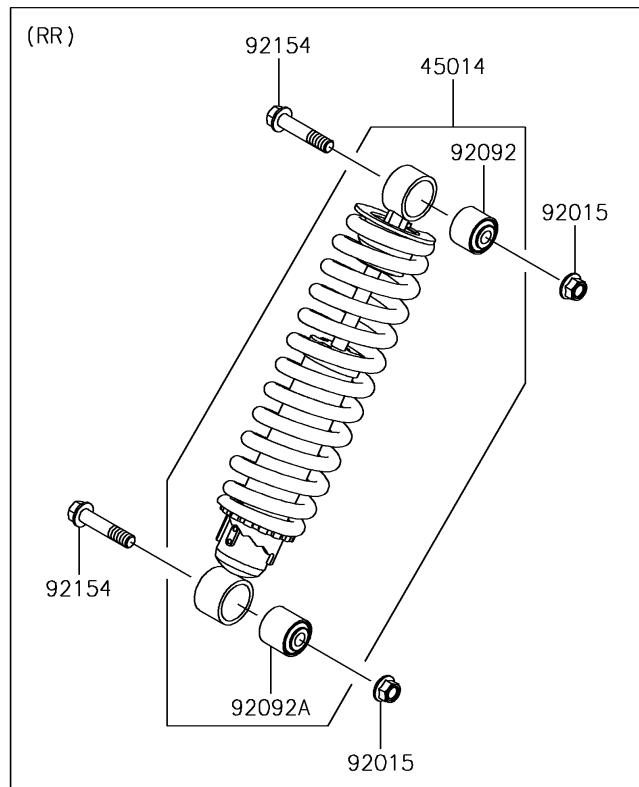

2018 MULE PRO-DXT™

PARTS DIAGRAM

Shock Absorber(s)

2018 MULE PRO-DXT™

PARTS LIST

Shock Absorber(s)

ITEM NAME	PART NUMBER	QUANTITY
-----------	-------------	----------
