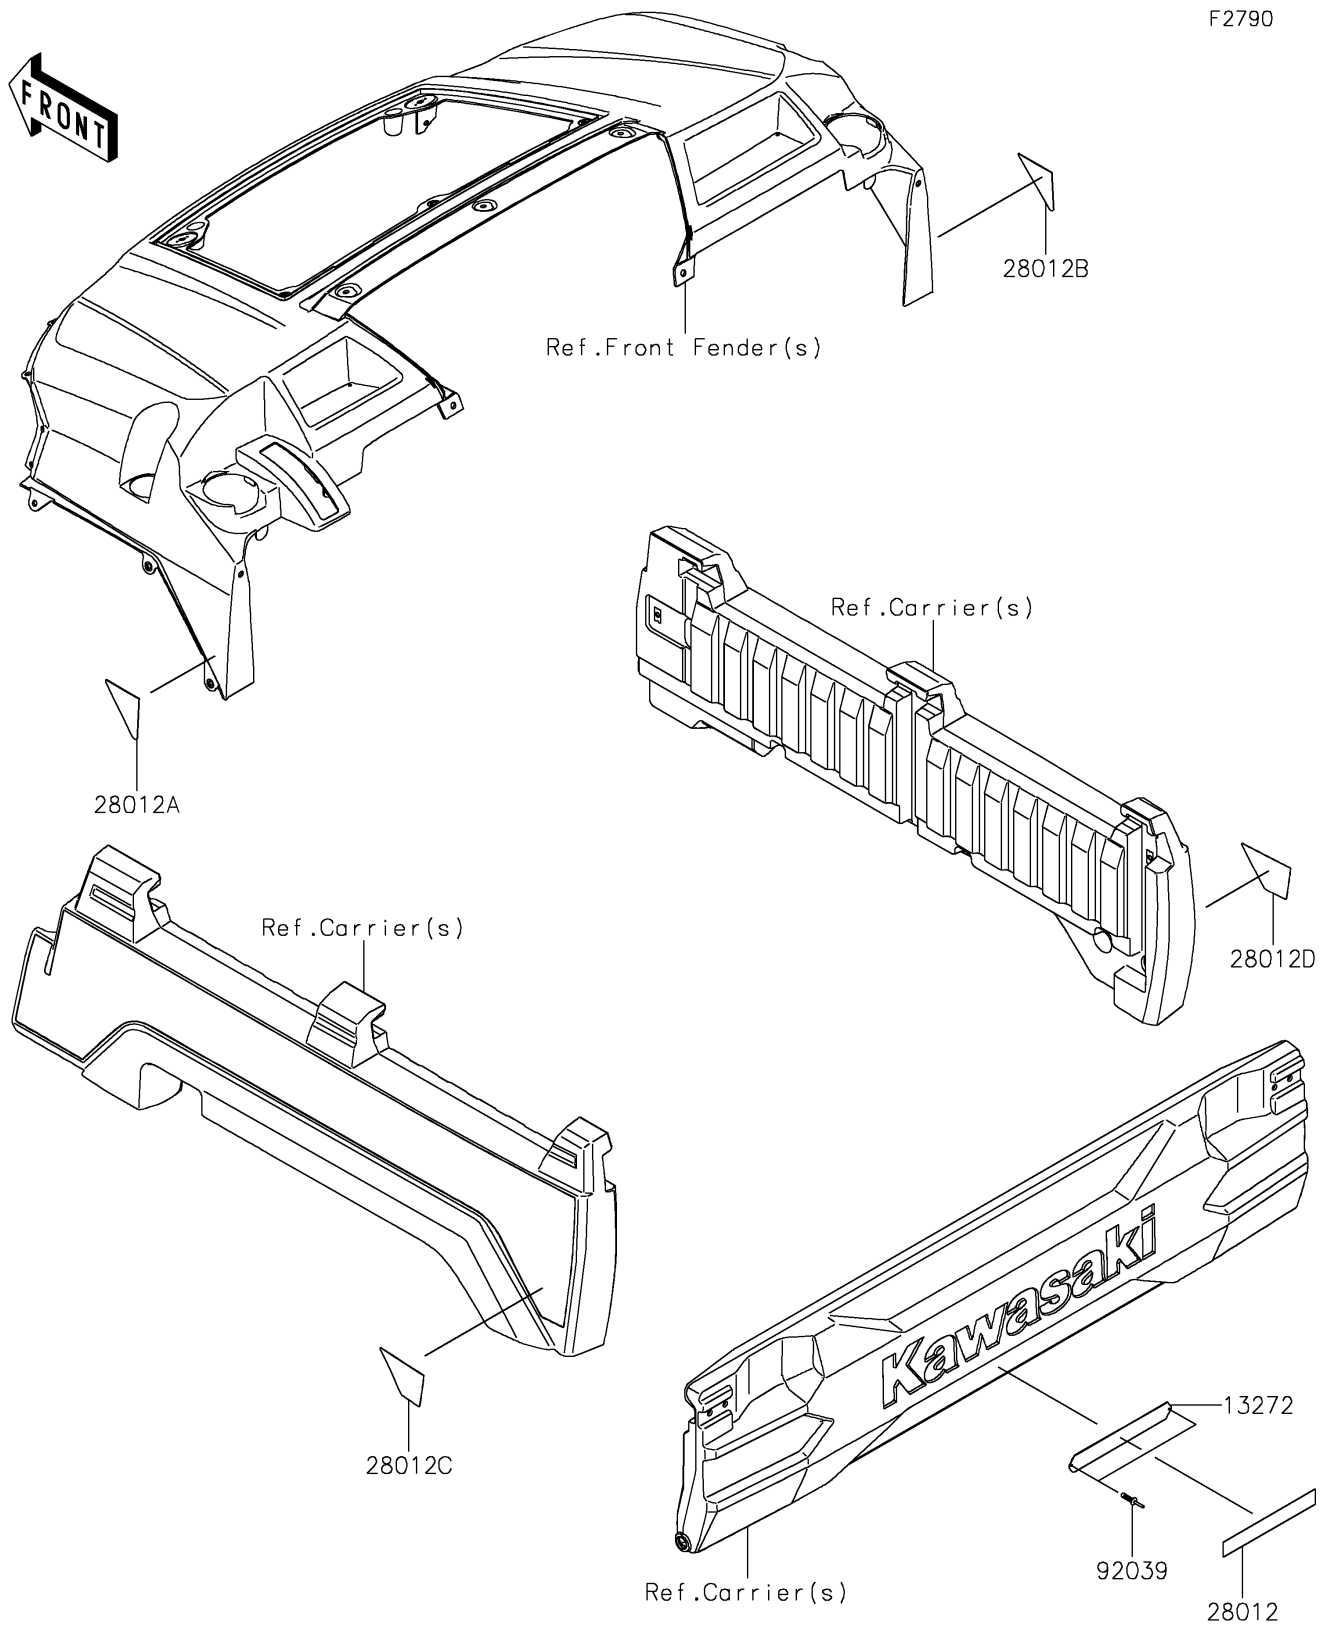

2020 MULE PRO-FXR™

PARTS DIAGRAM

Reflectors(CN)

2020 MULE PRO-FXR™

PARTS LIST Reflectors(CN)

ITEM NAME	PART NUMBER	QUANTITY
-----------	-------------	----------
