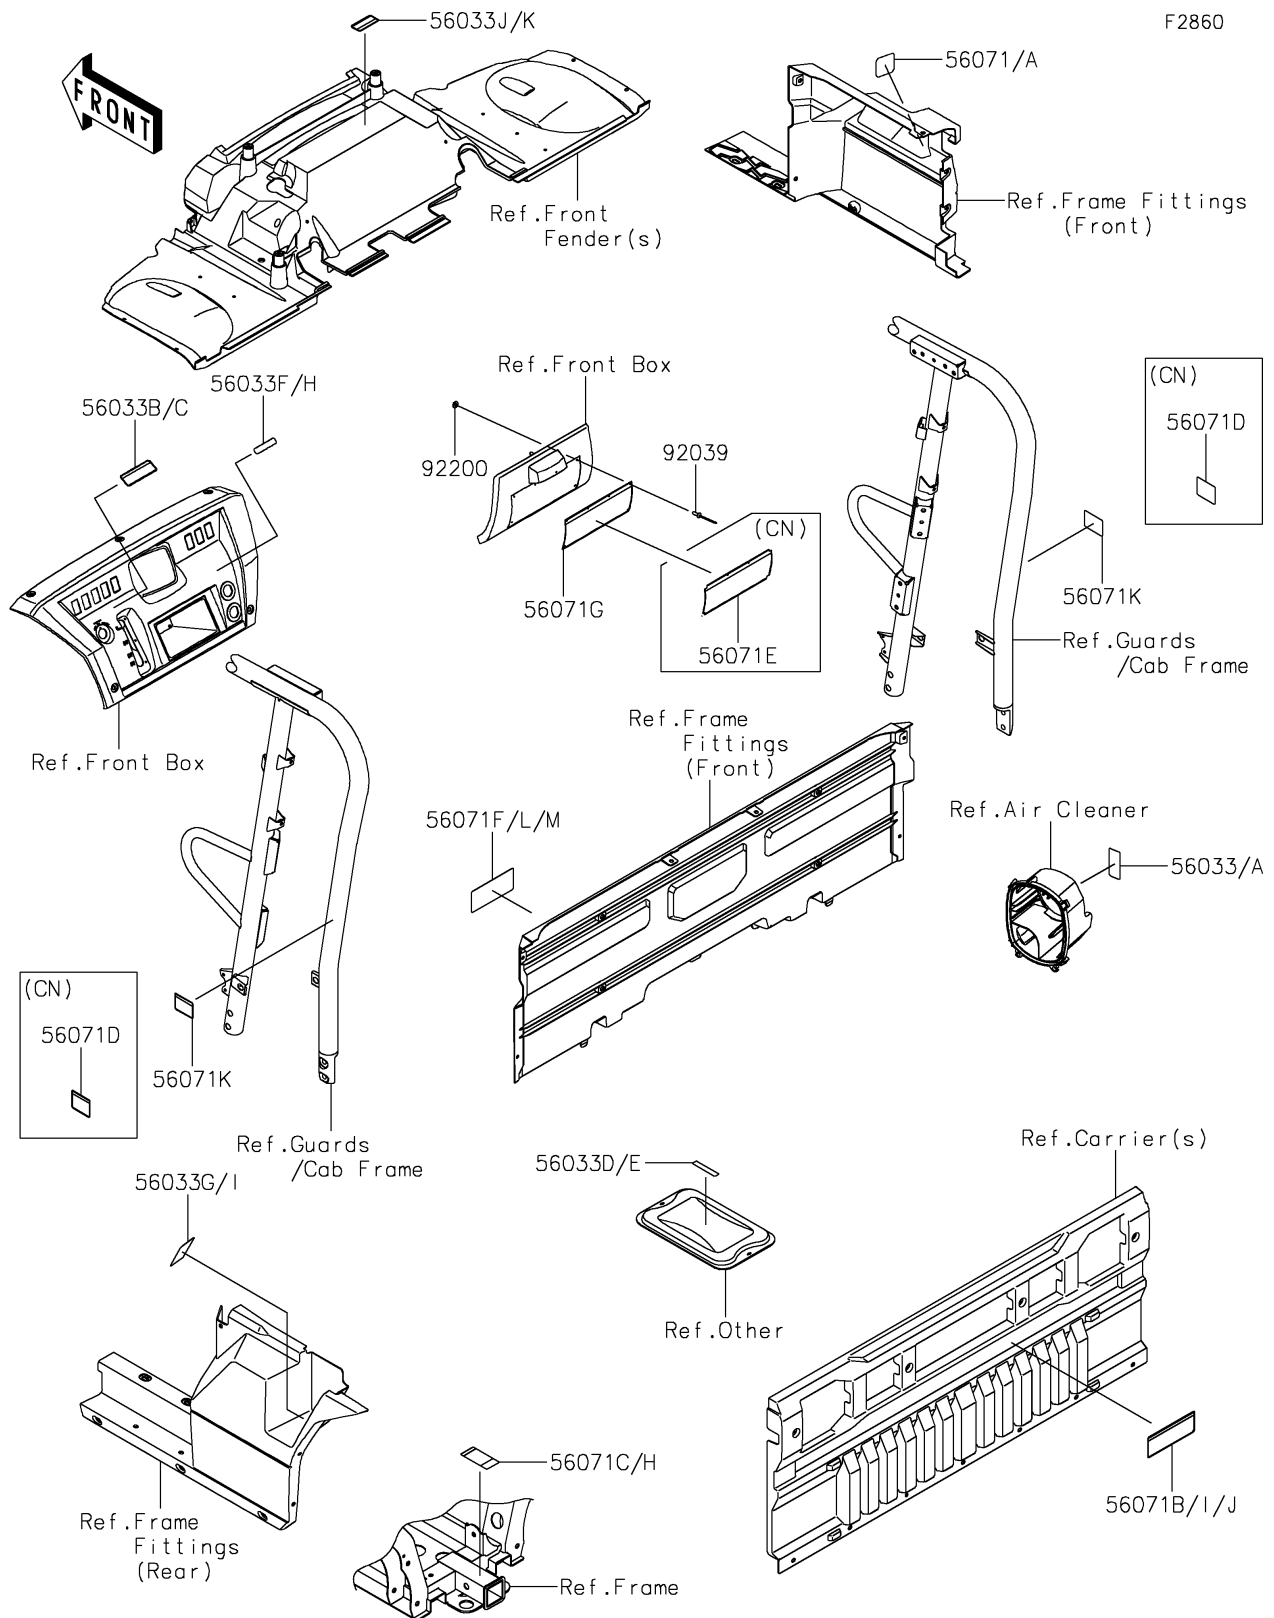

2019 MULE PRO-FX™ EPS LE

PARTS DIAGRAM

Labels

2019 MULE PRO-FX™ EPS LE

PARTS LIST

Labels

ITEM NAME

PART NUMBER

QUANTITY
