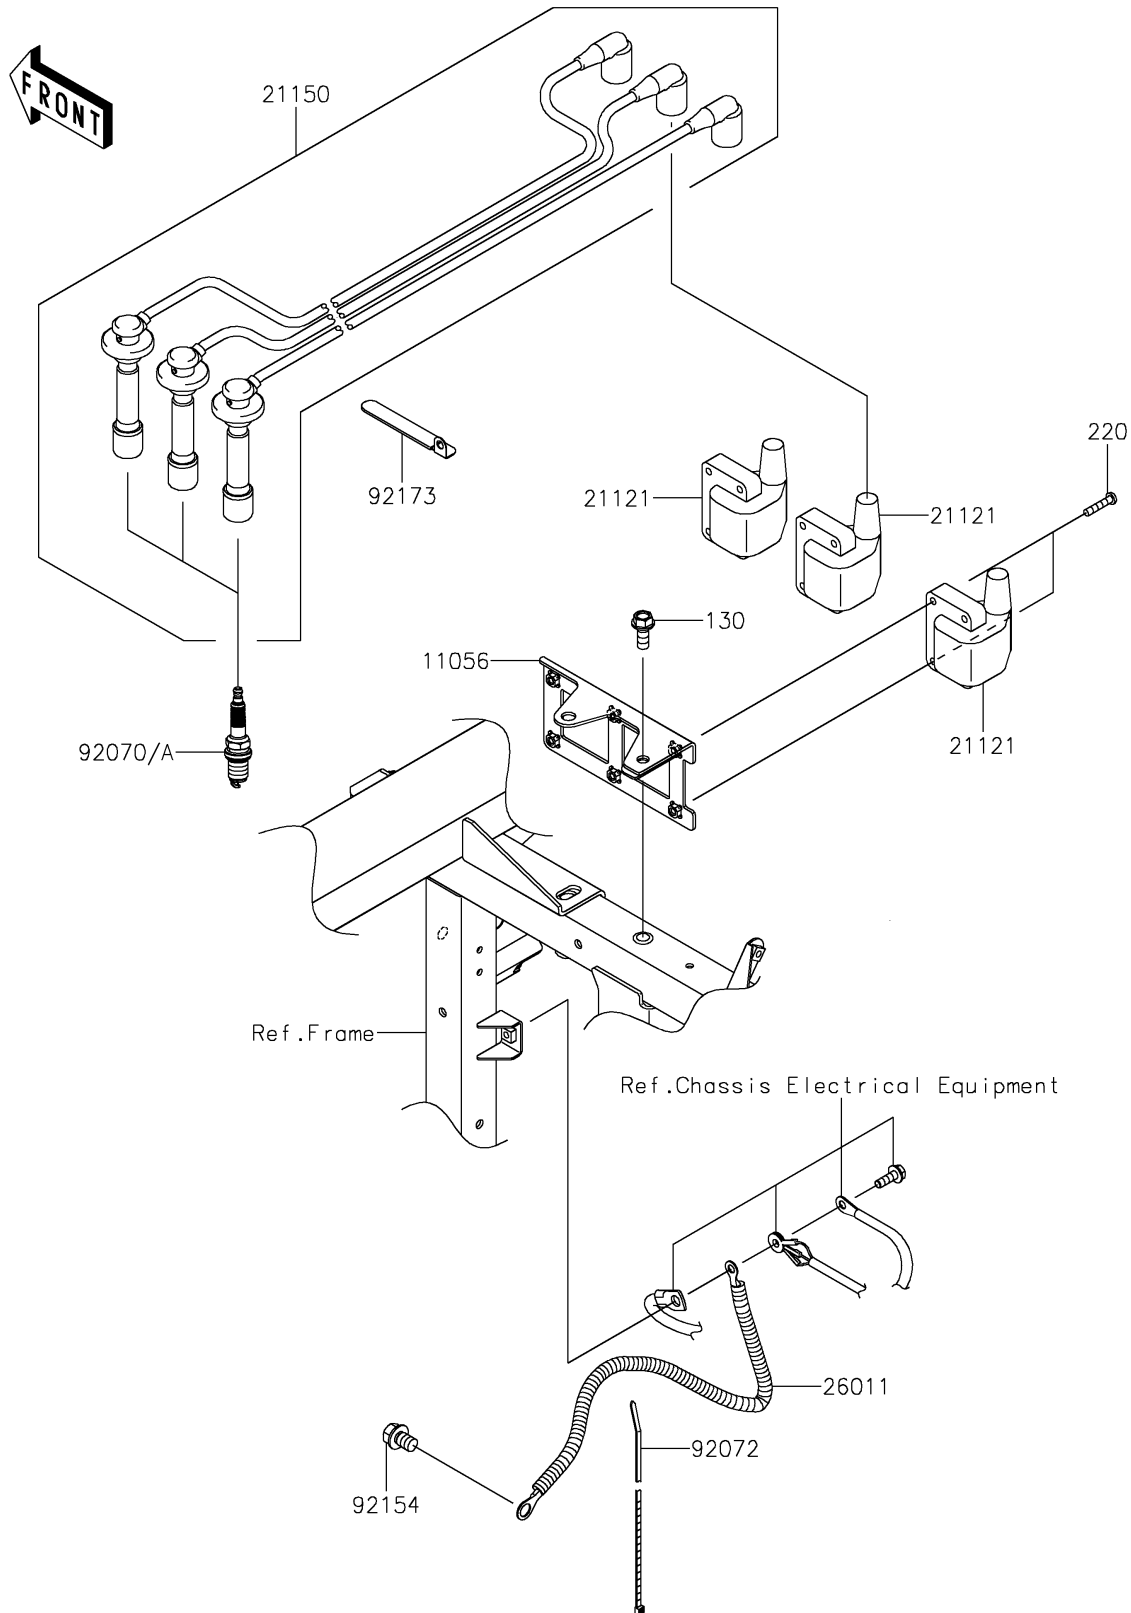

2018 MULE PRO-FX™ EPS LE

PARTS DIAGRAM

Ignition System

E1830

2018 MULE PRO-FX™ EPS LE

PARTS LIST

Ignition System

| ITEM NAME | PART NUMBER | QUANTITY |
|-----------|-------------|----------|
|-----------|-------------|----------|
