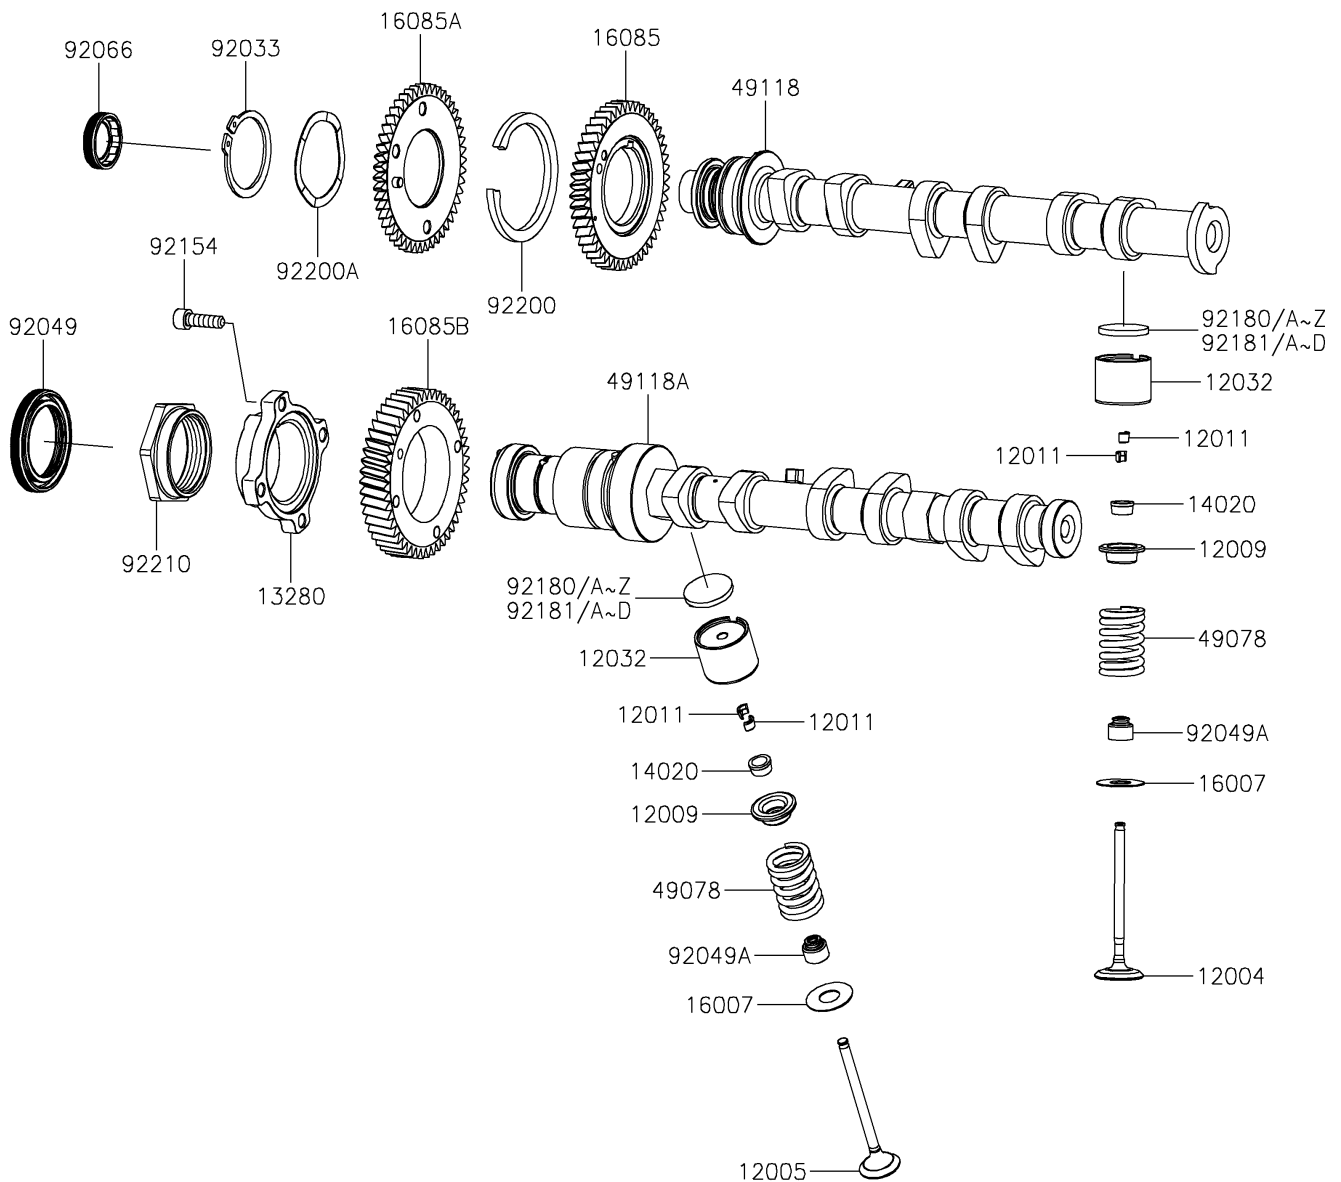

# 2018 MULE PRO-FX™ EPS LE

## PARTS DIAGRAM

### Valve(s)/Camshaft(s)

E1211

## PARTS LIST

Valve(s)/Camshaft(s)

**ITEM NAME**

**PART NUMBER**

**QUANTITY**

---