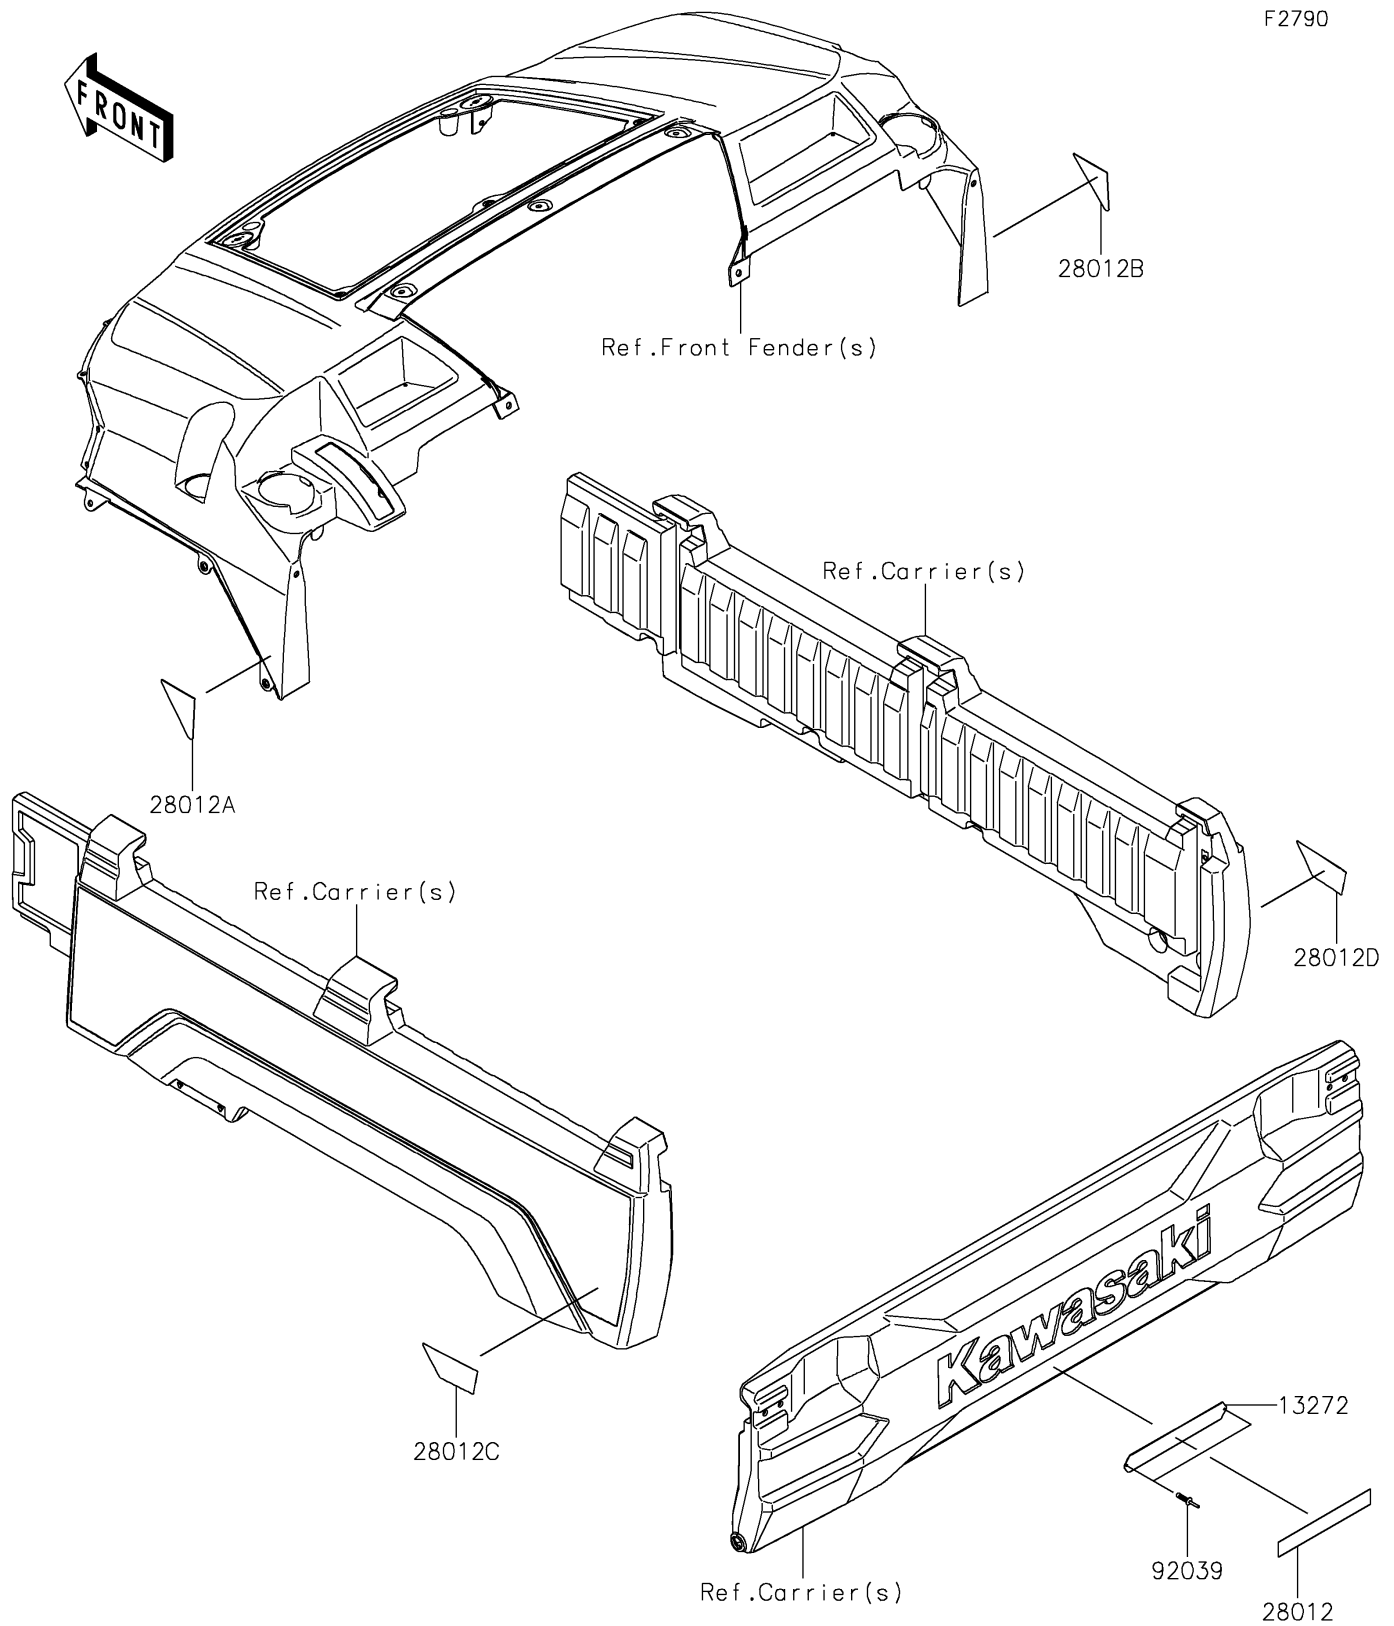

2018 MULE PRO-FX™ EPS

PARTS DIAGRAM

Reflectors(CN)

2018 MULE PRO-FX™ EPS

PARTS LIST

Reflectors(CN)

ITEM NAME	PART NUMBER	QUANTITY
PLATE,REFLECTOR (Ref # 13272)	13272-1819	1
REFLECTOR-REFLEX,RR,RED (Ref # 28012)	28012-0023	1
REFLECTOR-REFLEX,LH,YELLOW (Ref # 28012A)	28012-0031	1
REFLECTOR-REFLEX,RH,YELLOW (Ref # 28012B)	28012-0032	1
REFLECTOR-REFLEX,LH,RED (Ref # 28012C)	28012-0037	1
REFLECTOR-REFLEX,RH,RED (Ref # 28012D)	28012-0038	1
RIVET,3.2X14.2 (Ref # 92039)	92039-0744	2