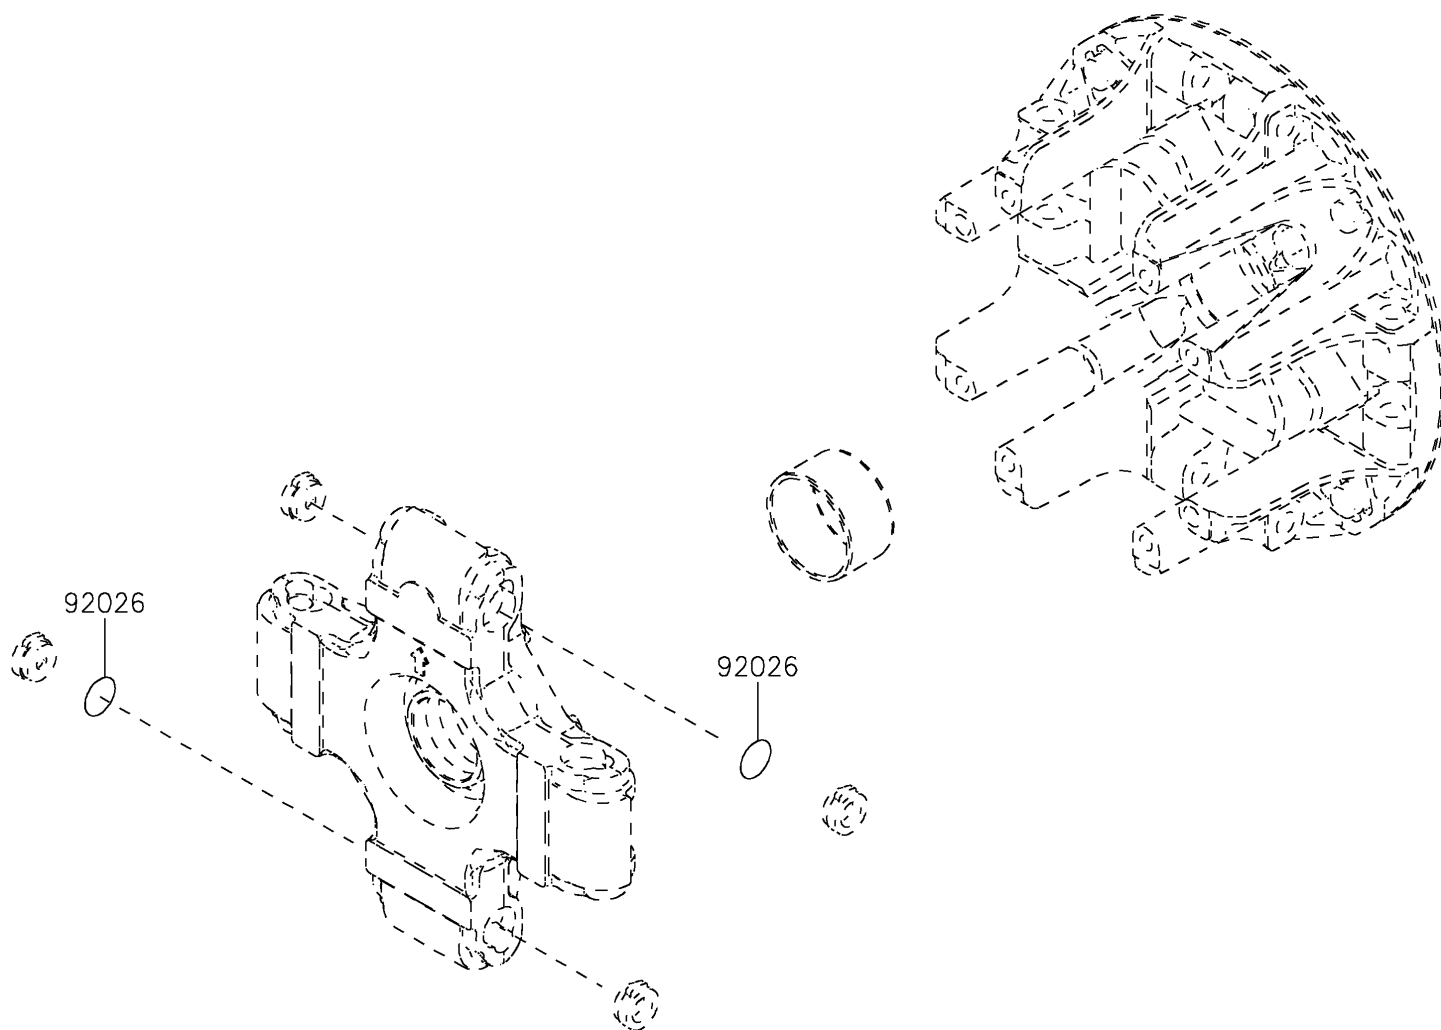

2020 MULE PRO-FX™

PARTS DIAGRAM

Optional Parts

F2890

(Ref. Drive Converter)

2020 MULE PRO-FX™

PARTS LIST

Optional Parts

ITEM NAME

PART NUMBER

QUANTITY
