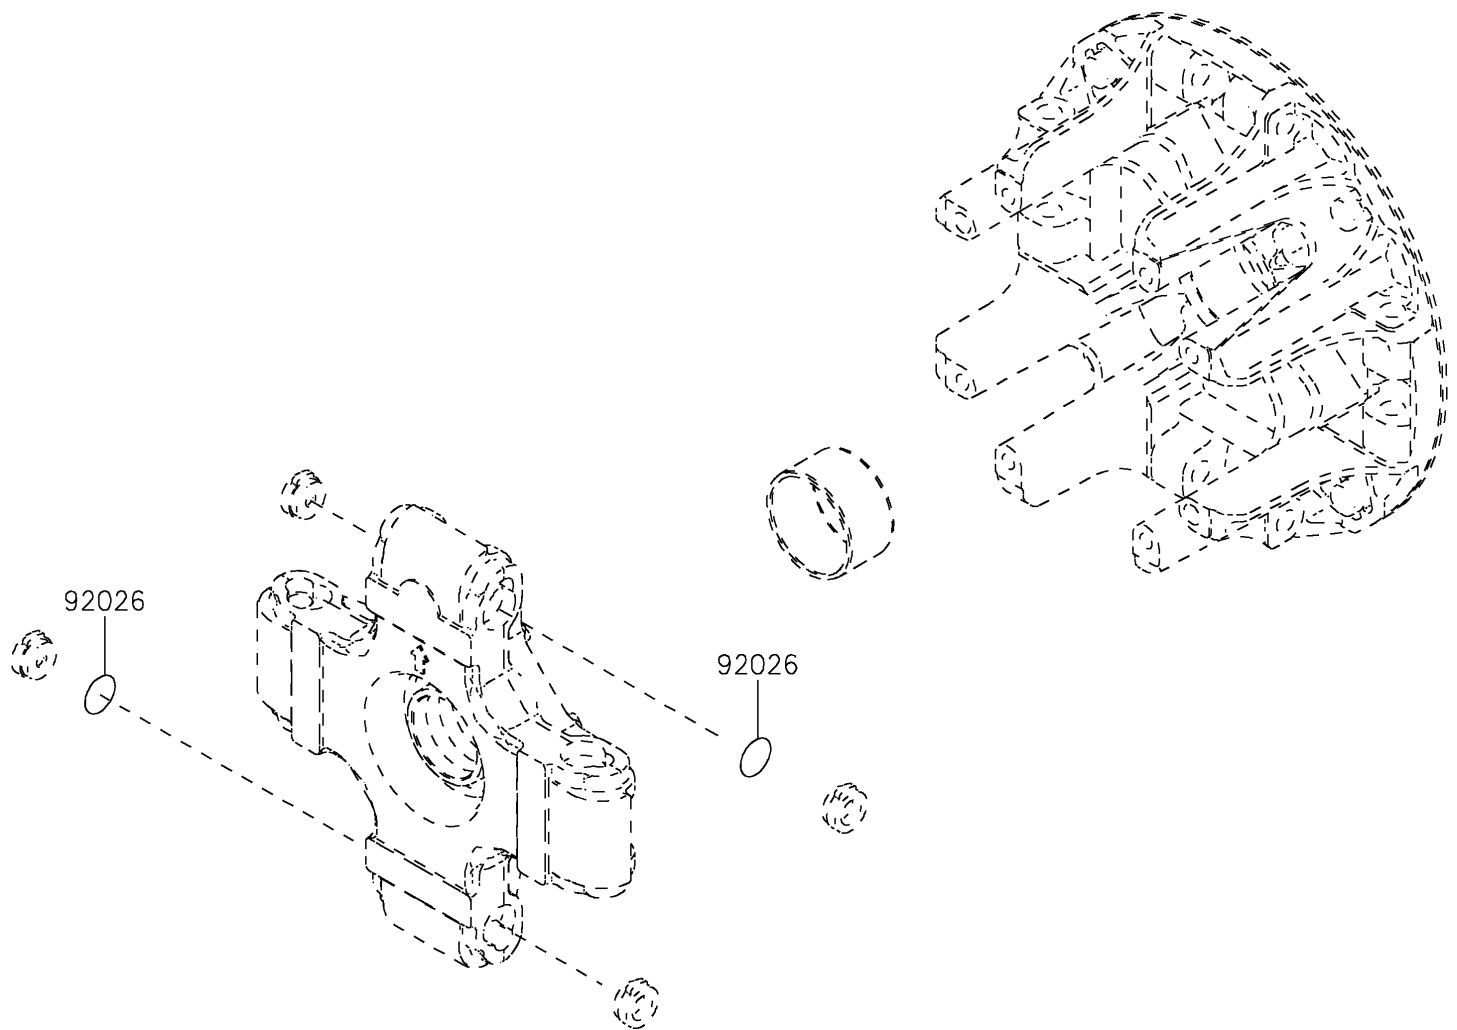

2018 MULE PRO-FXT™ EPS CAMO

PARTS DIAGRAM

Optional Parts

F2890

(Ref. Drive Converter)

2018 MULE PRO-FXT™ EPS CAMO

PARTS LIST

Optional Parts

ITEM NAME	PART NUMBER	QUANTITY
-----------	-------------	----------
