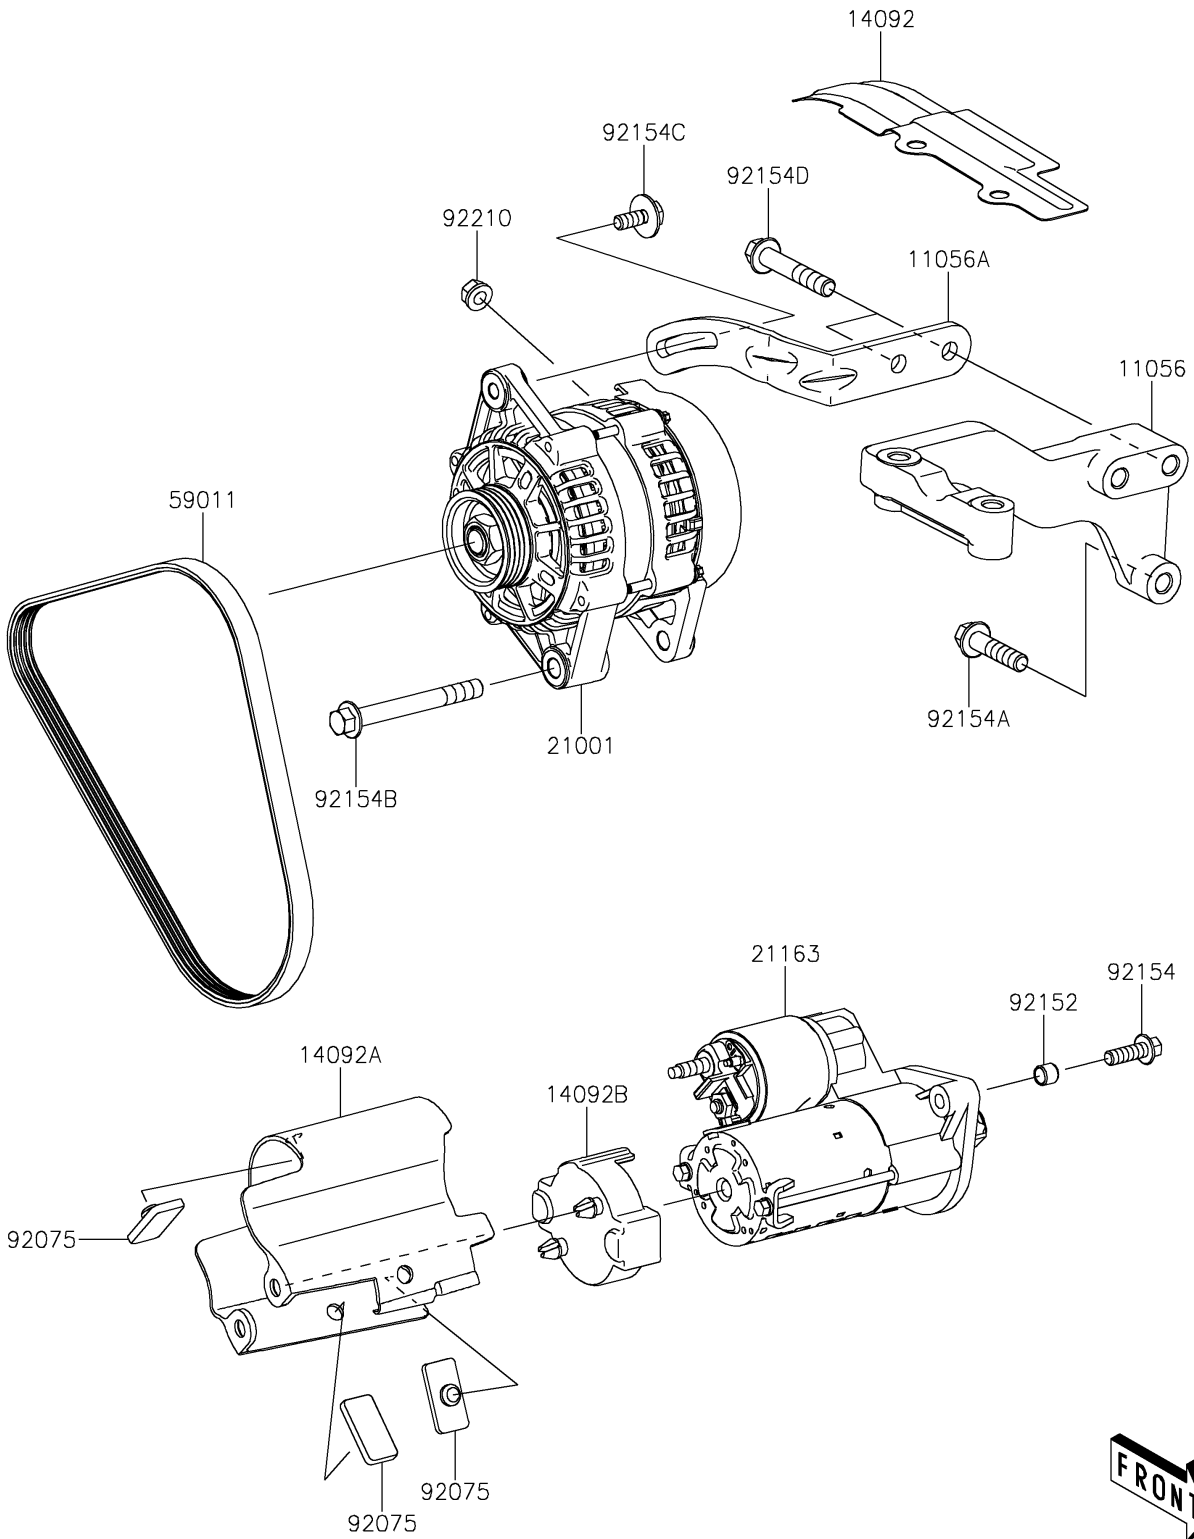

2019 MULE PRO-FXT™ EPS CAMO

PARTS DIAGRAM

Starter Motor

E1840

2019 MULE PRO-FXT™ EPS CAMO

PARTS LIST

Starter Motor

ITEM NAME	PART NUMBER	QUANTITY
-----------	-------------	----------
