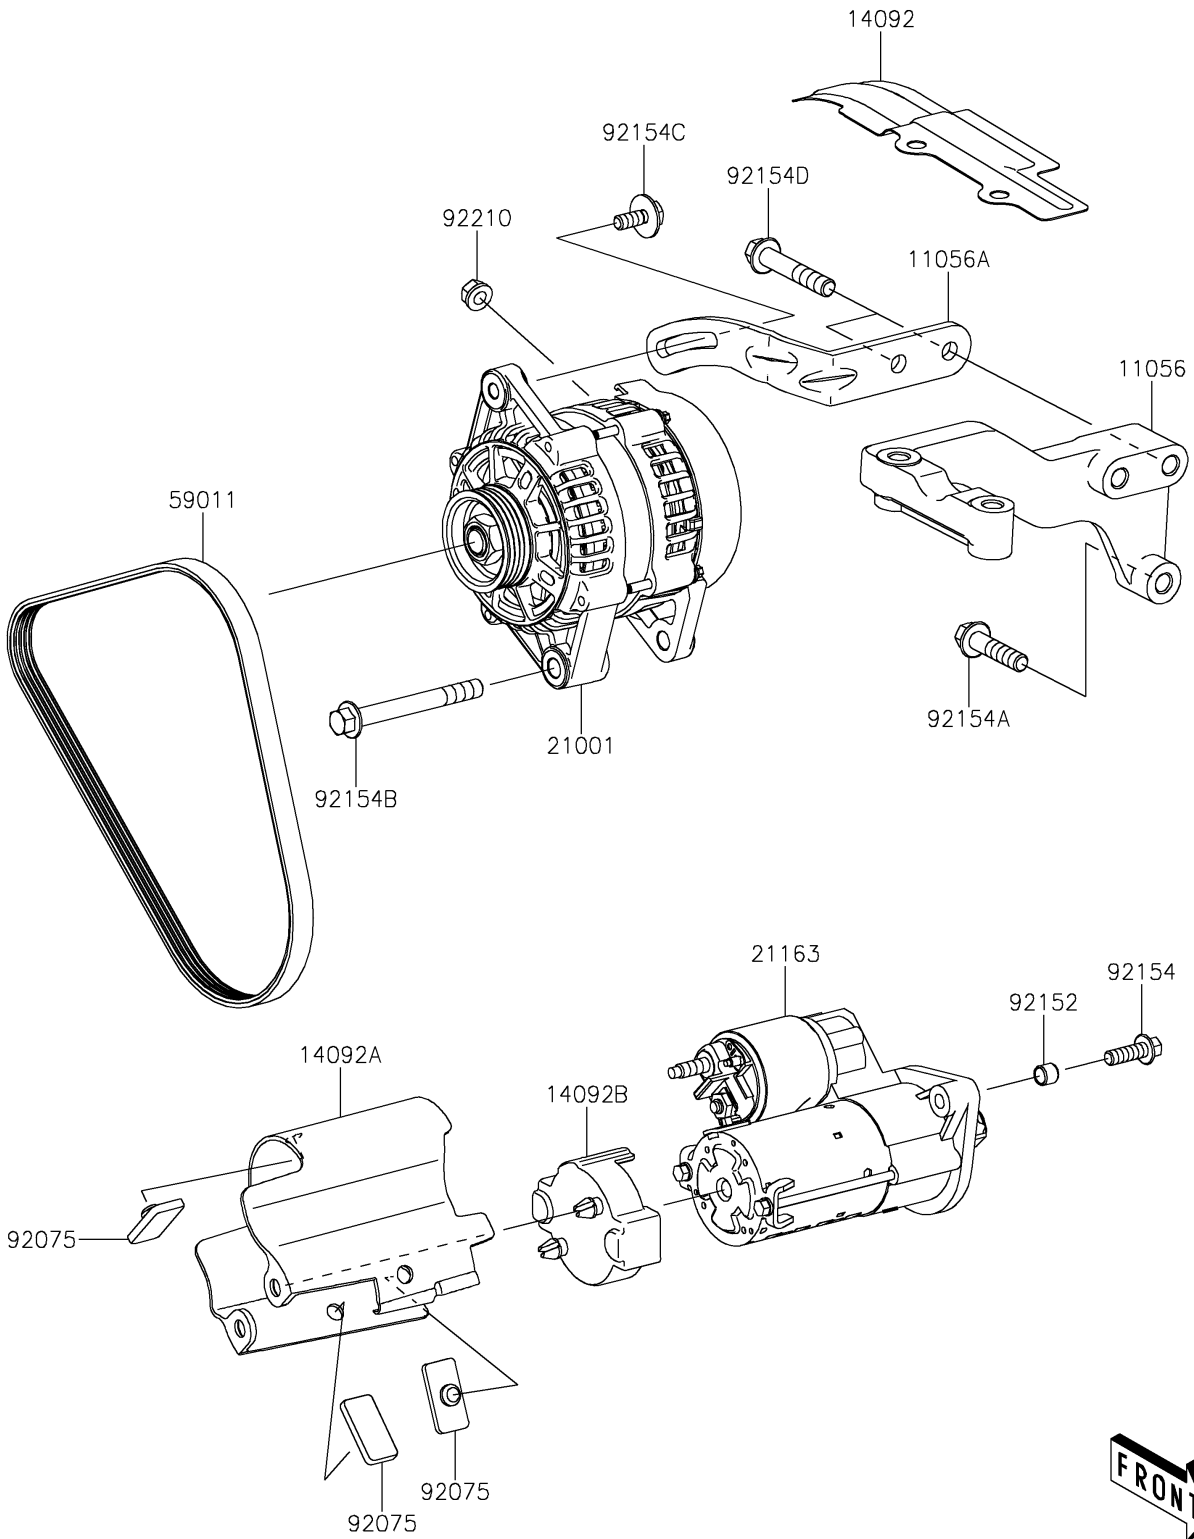

2018 MULE PRO-FXT™ EPS CAMO

PARTS DIAGRAM

Starter Motor

E1840

2018 MULE PRO-FXT™ EPS CAMO

PARTS LIST

Starter Motor

ITEM NAME	PART NUMBER	QUANTITY
-----------	-------------	----------
