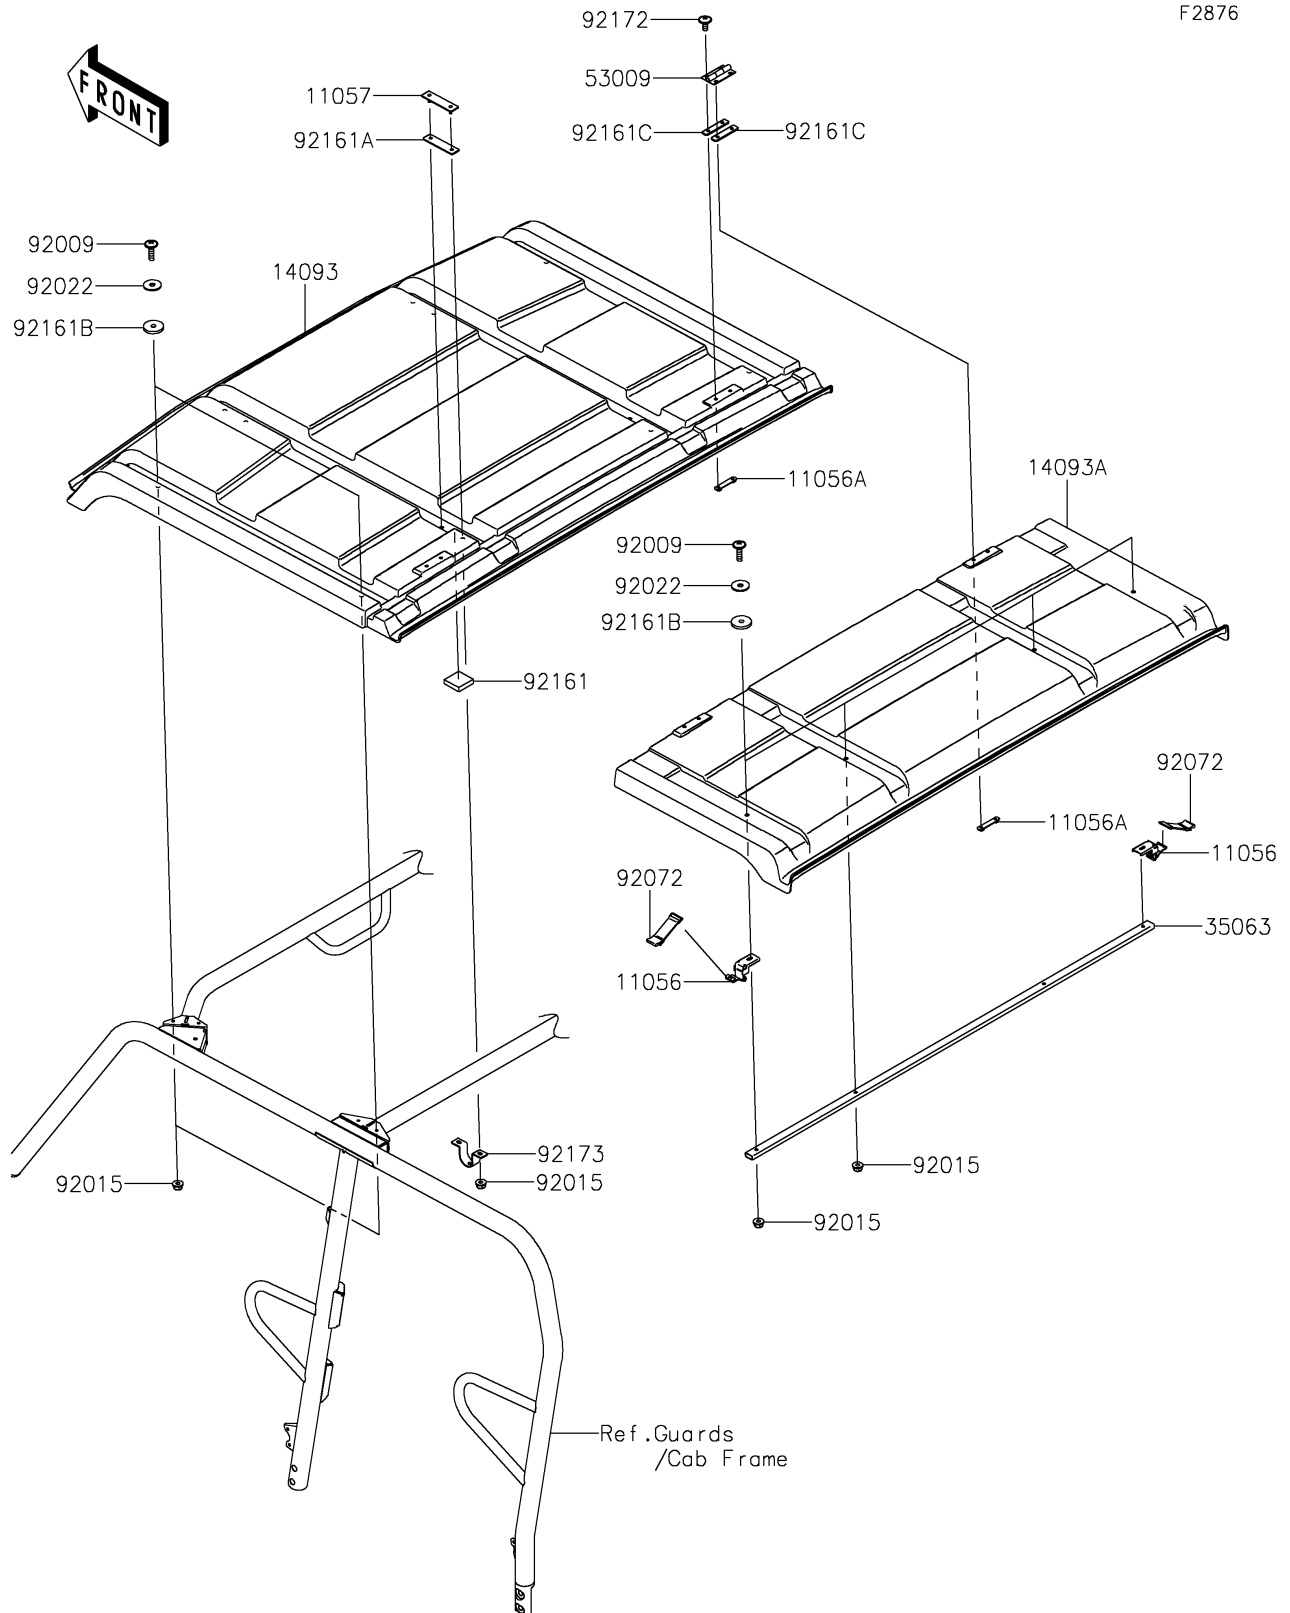

2019 MULE PRO-FXT™ EPS LE

PARTS DIAGRAM

Sun Top

F2876

2019 MULE PRO-FXT™ EPS LE

PARTS LIST

Sun Top

ITEM NAME

PART NUMBER

QUANTITY
