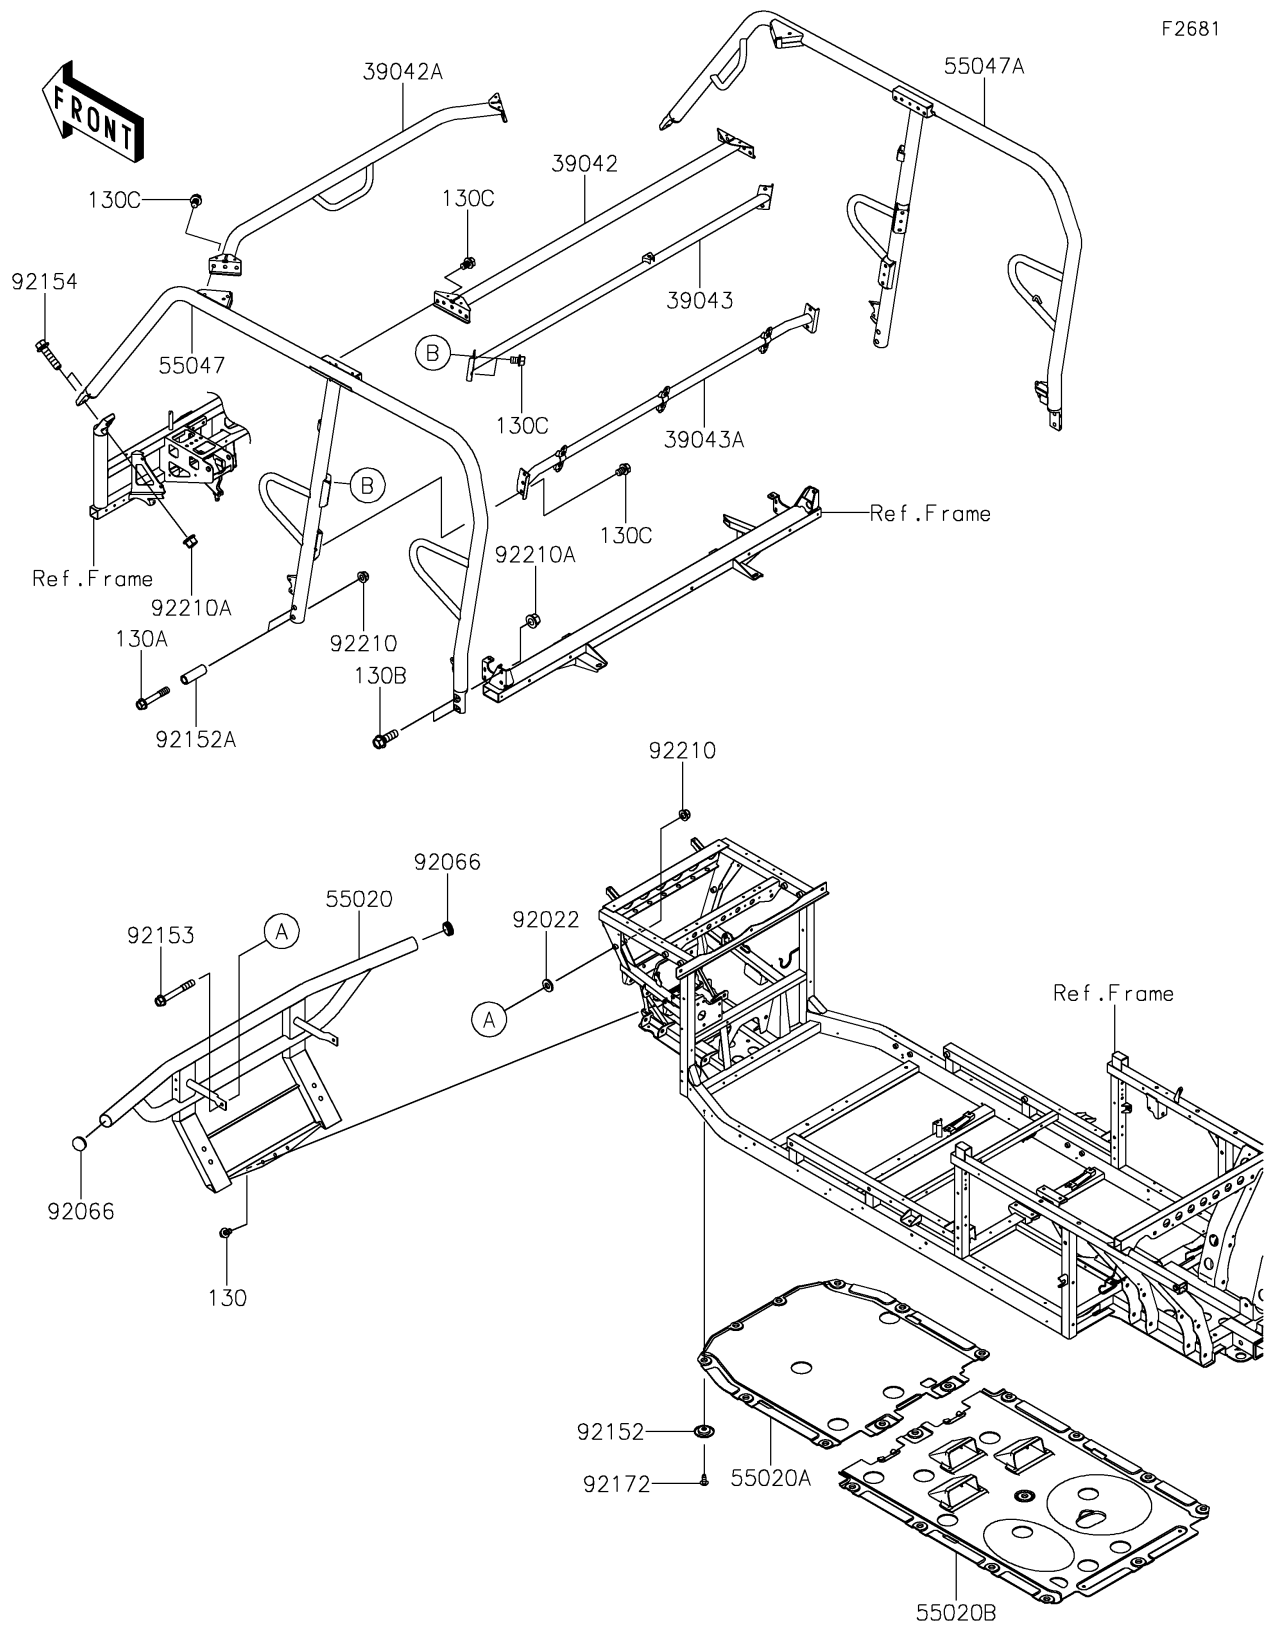

2019 MULE PRO-FXT™ EPS LE

PARTS DIAGRAM

Guards/Cab Frame

F2681

2019 MULE PRO-FXT™ EPS LE

PARTS LIST

Guards/Cab Frame

| ITEM NAME | PART NUMBER | QUANTITY |
|-----------|-------------|----------|
|-----------|-------------|----------|
