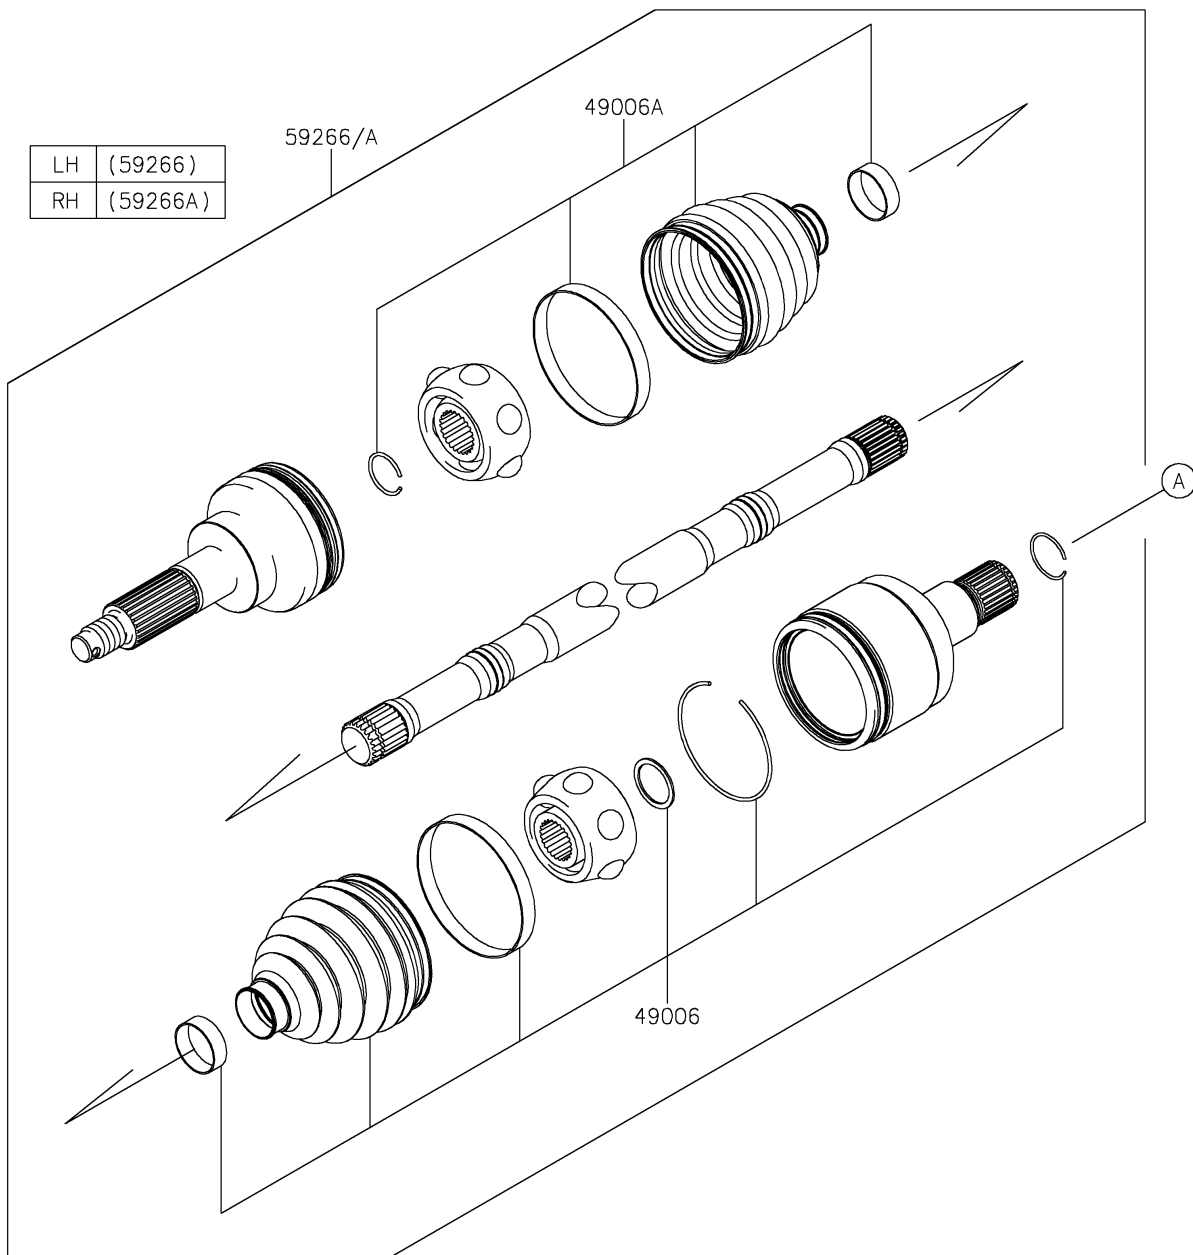

## PARTS DIAGRAM

### Drive Shaft-Rear

## PARTS LIST

### Drive Shaft-Rear

ITEM NAME	PART NUMBER	QUANTITY
BOOT,INSIDE (Ref # 49006)	49006-0585	2
BOOT,OUTSIDE (Ref # 49006A)	49006-0586	2
JOINT-BALL,RR,LH (Ref # 59266)	59266-0049	1
JOINT-BALL,RR,RH (Ref # 59266A)	59266-0050	1