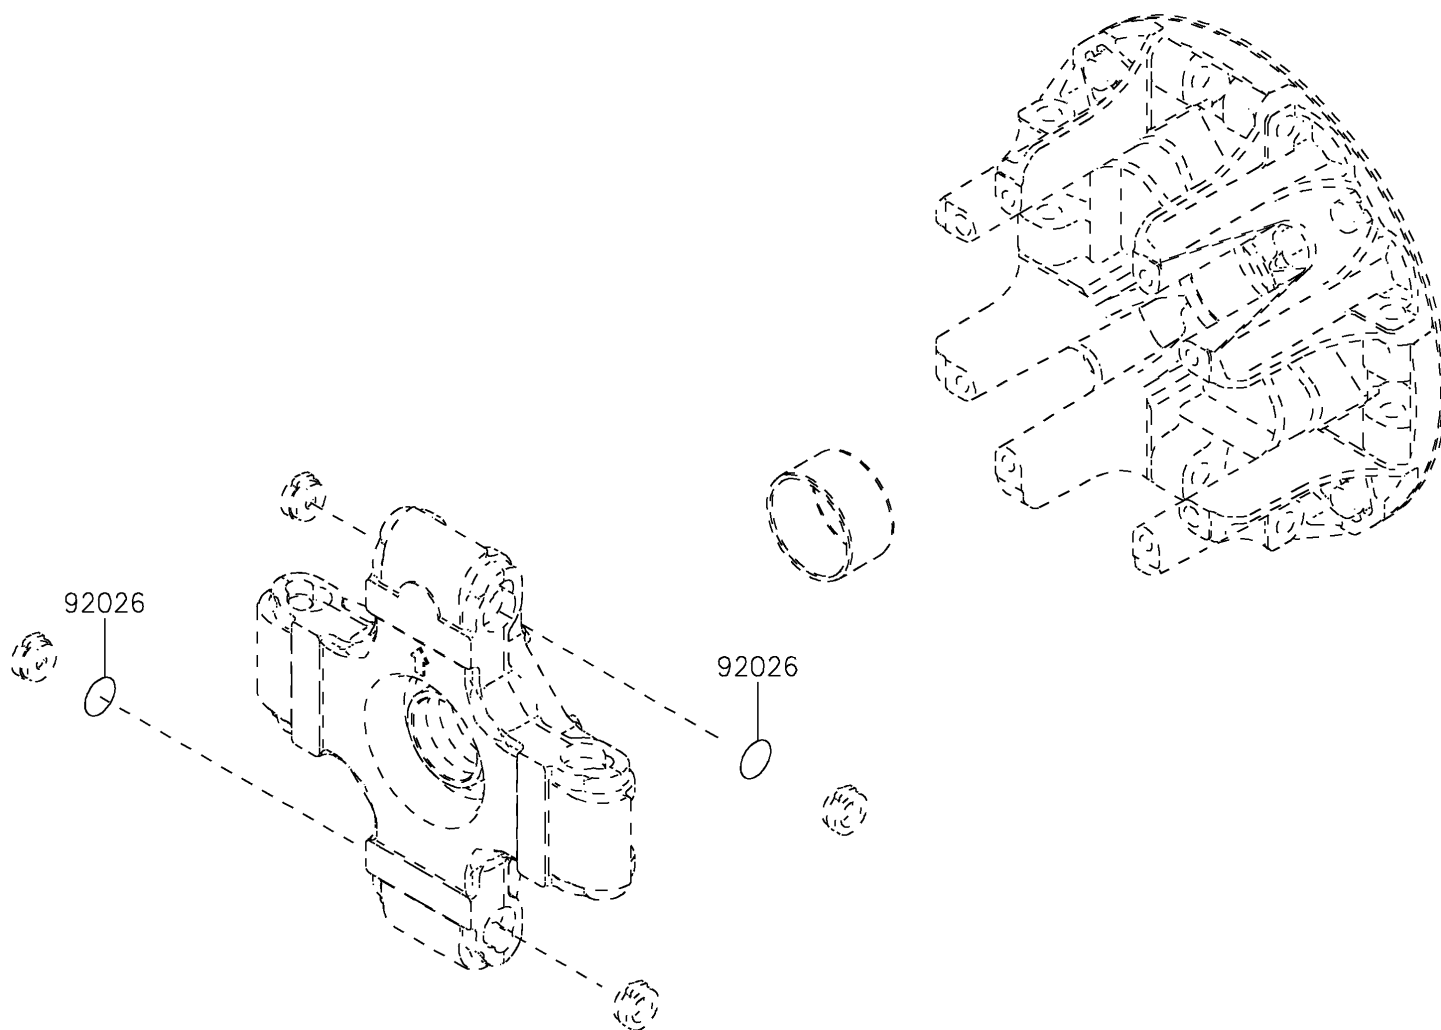

2019 MULE PRO-FXT™

PARTS DIAGRAM

Optional Parts

F2890

(Ref. Drive Converter)

2019 MULE PRO-FXT™

PARTS LIST Optional Parts

ITEM NAME	PART NUMBER	QUANTITY
-----------	-------------	----------
