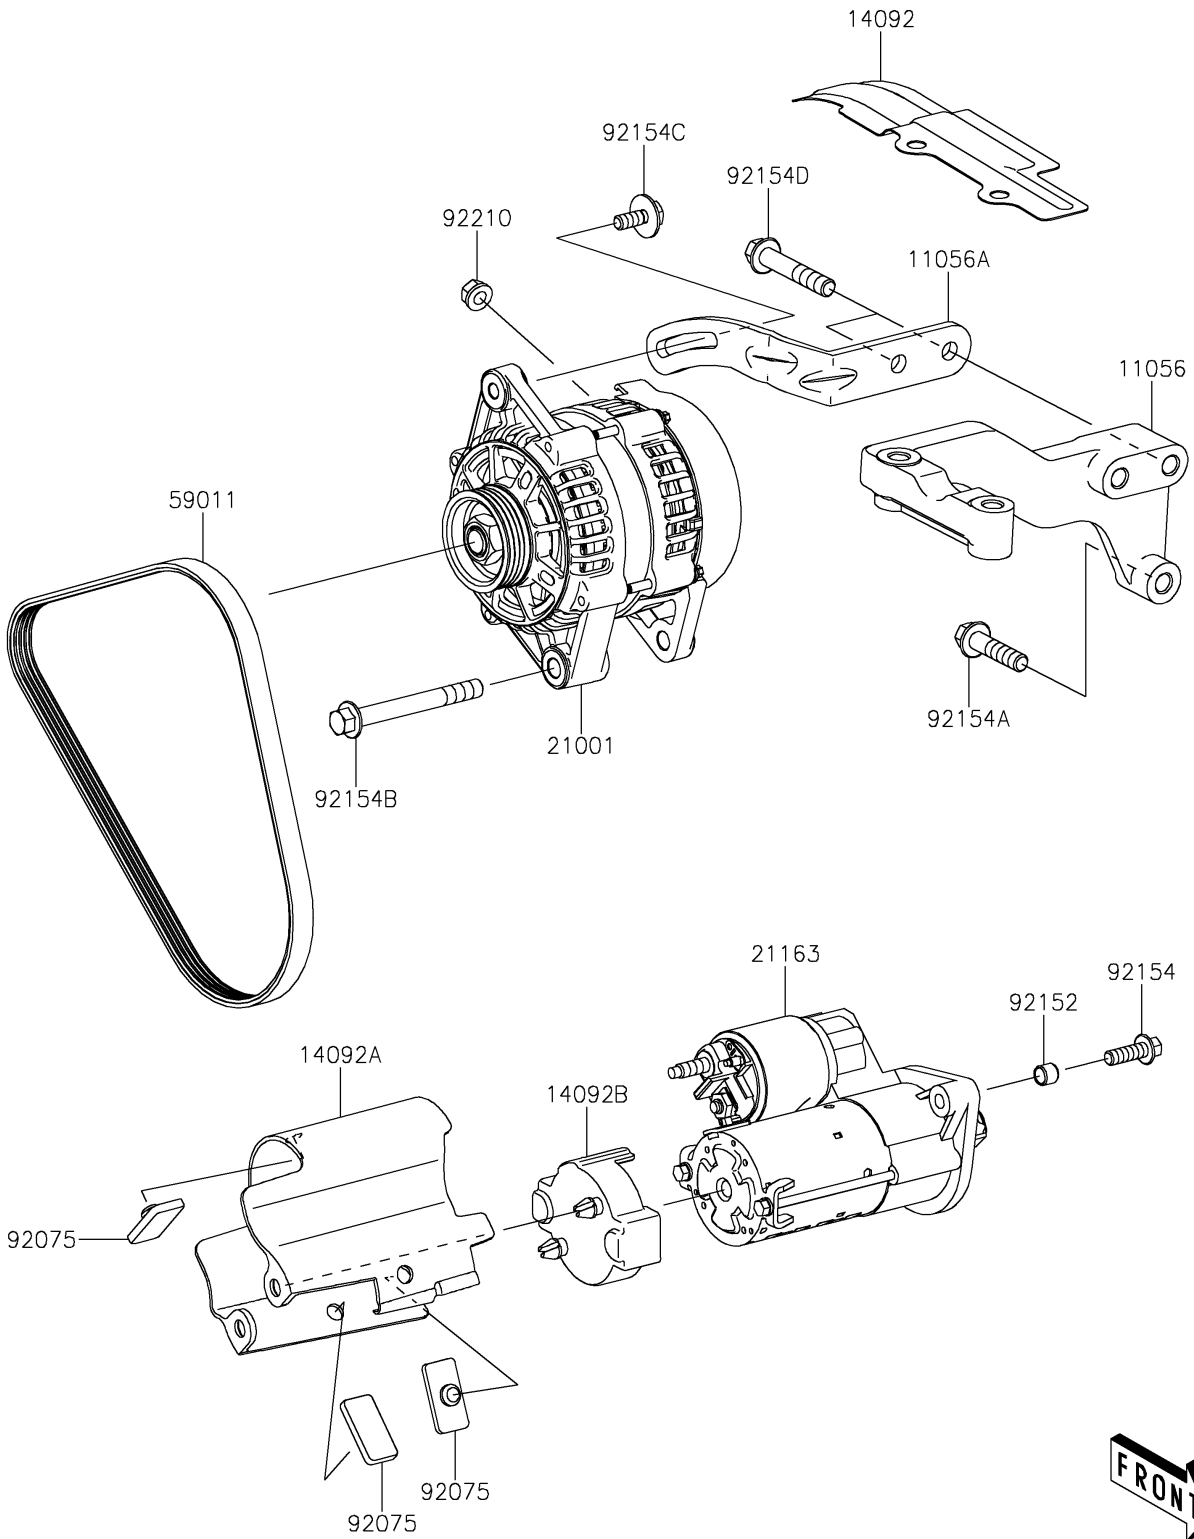

2020 MULE PRO-FXT™

PARTS DIAGRAM

Starter Motor

E1840

2020 MULE PRO-FXT™

PARTS LIST Starter Motor

ITEM NAME	PART NUMBER	QUANTITY
-----------	-------------	----------
