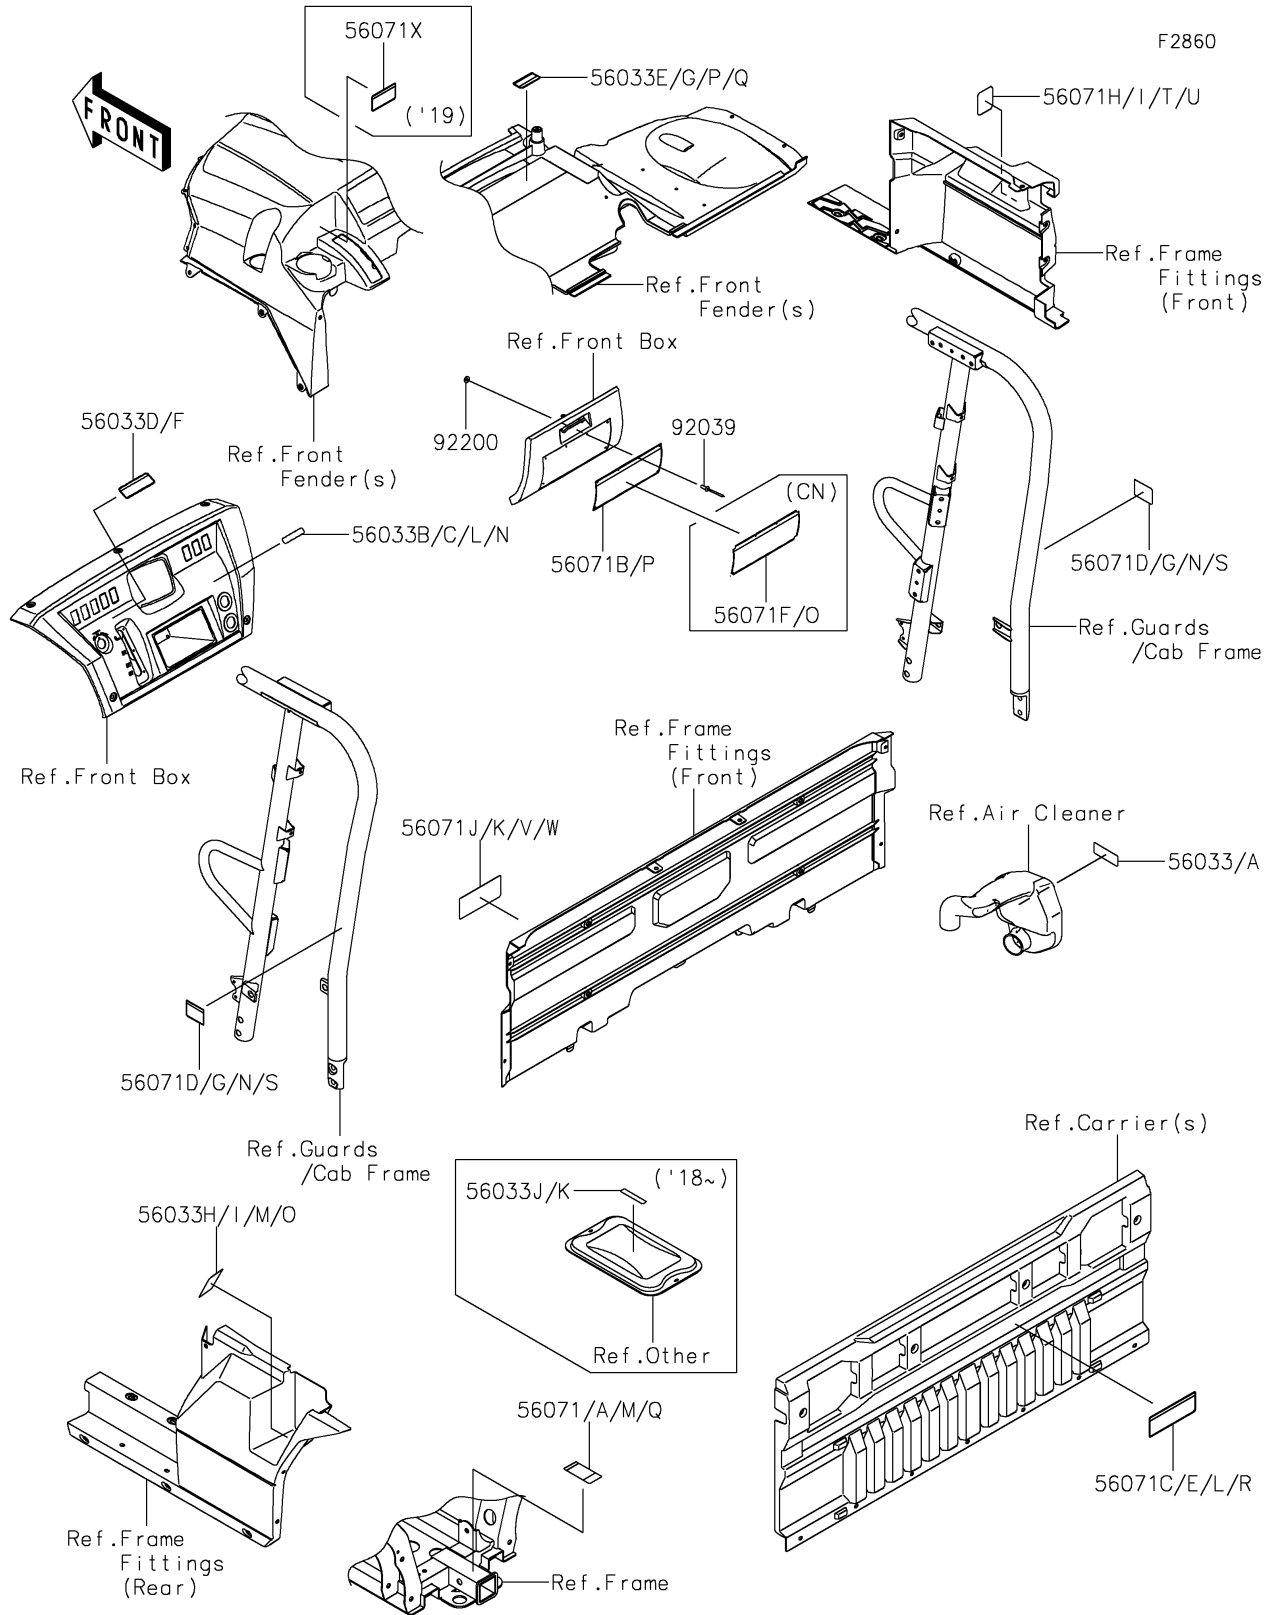

2018 MULE PRO-DX™ EPS DIESEL

PARTS DIAGRAM

Labels

2018 MULE PRO-DX™ EPS DIESEL

PARTS LIST

Labels

| ITEM NAME | PART NUMBER | QUANTITY |
|-----------|-------------|----------|
|-----------|-------------|----------|
