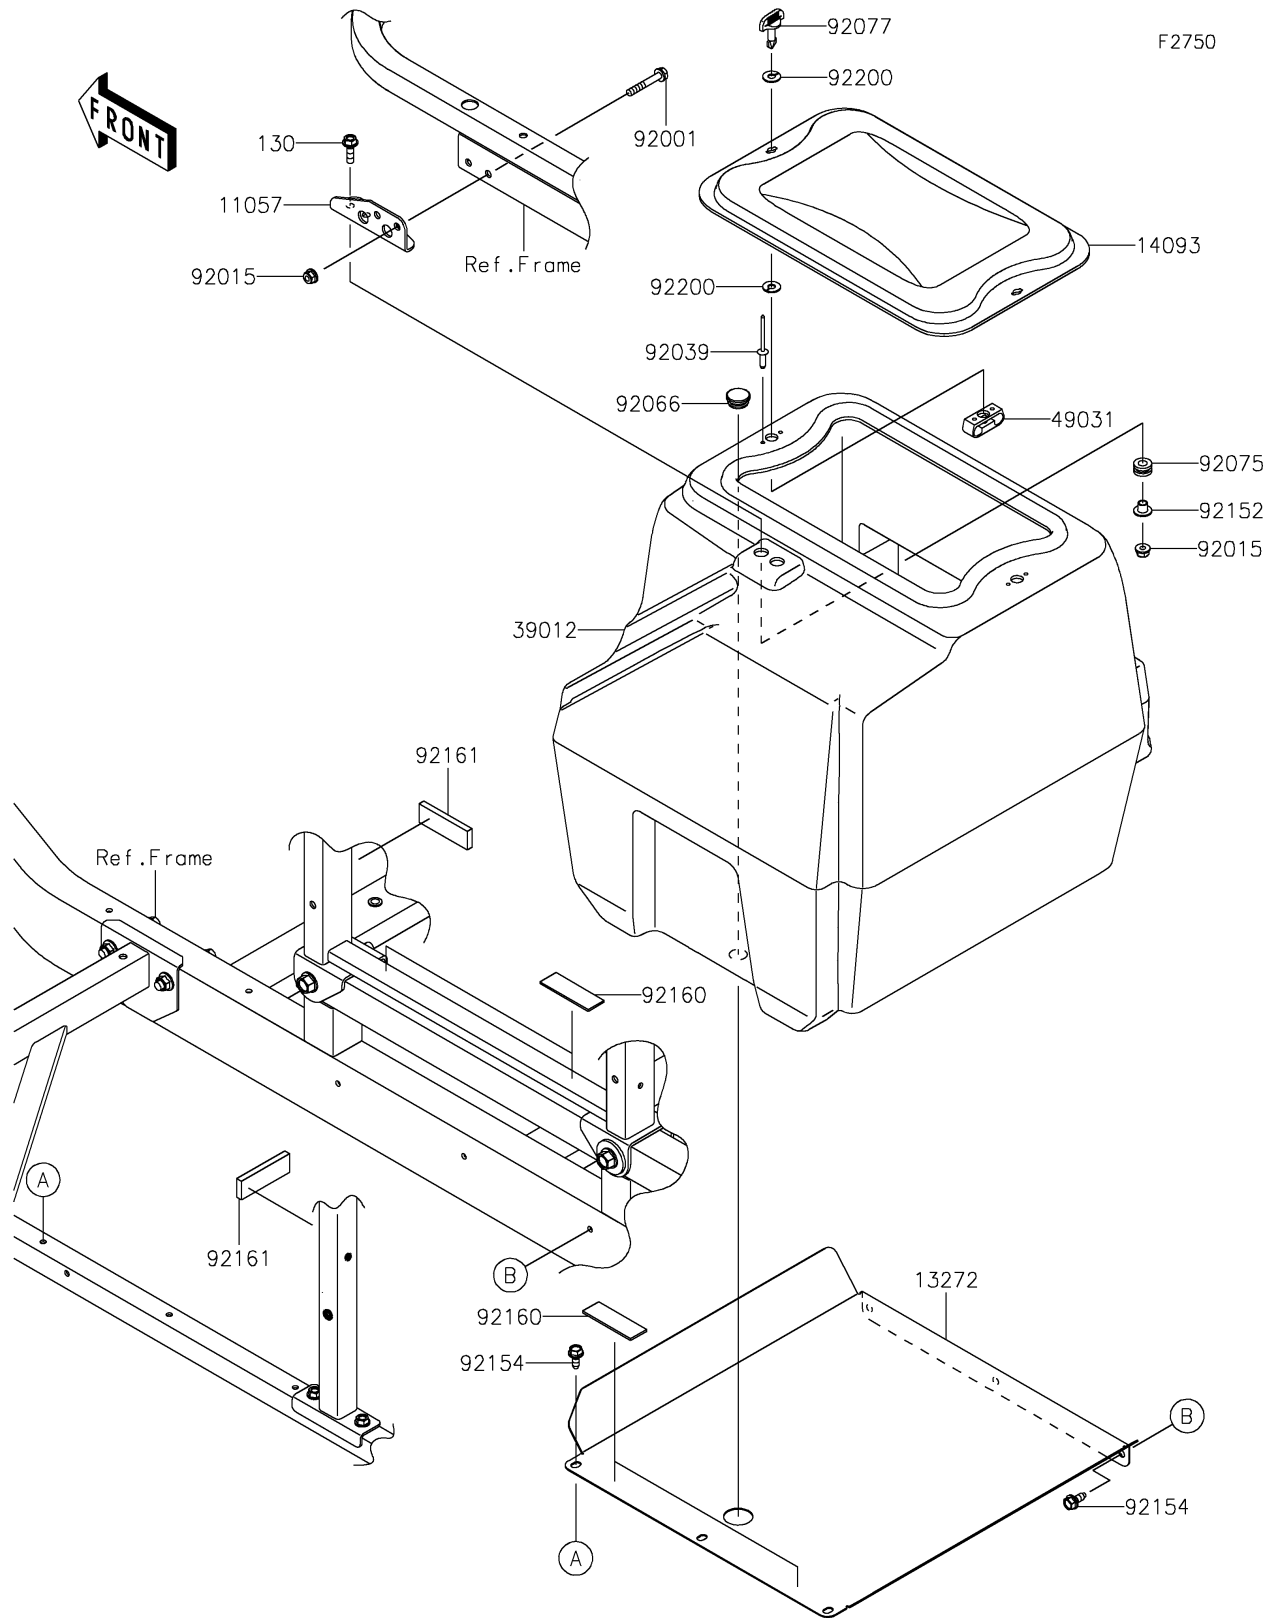

2020 MULE PRO-DX™ EPS DIESEL

PARTS DIAGRAM

Other(EJF-ELF)

2020 MULE PRO-DX™ EPS DIESEL

PARTS LIST Other(EJF-ELF)

ITEM NAME	PART NUMBER	QUANTITY
-----------	-------------	----------
