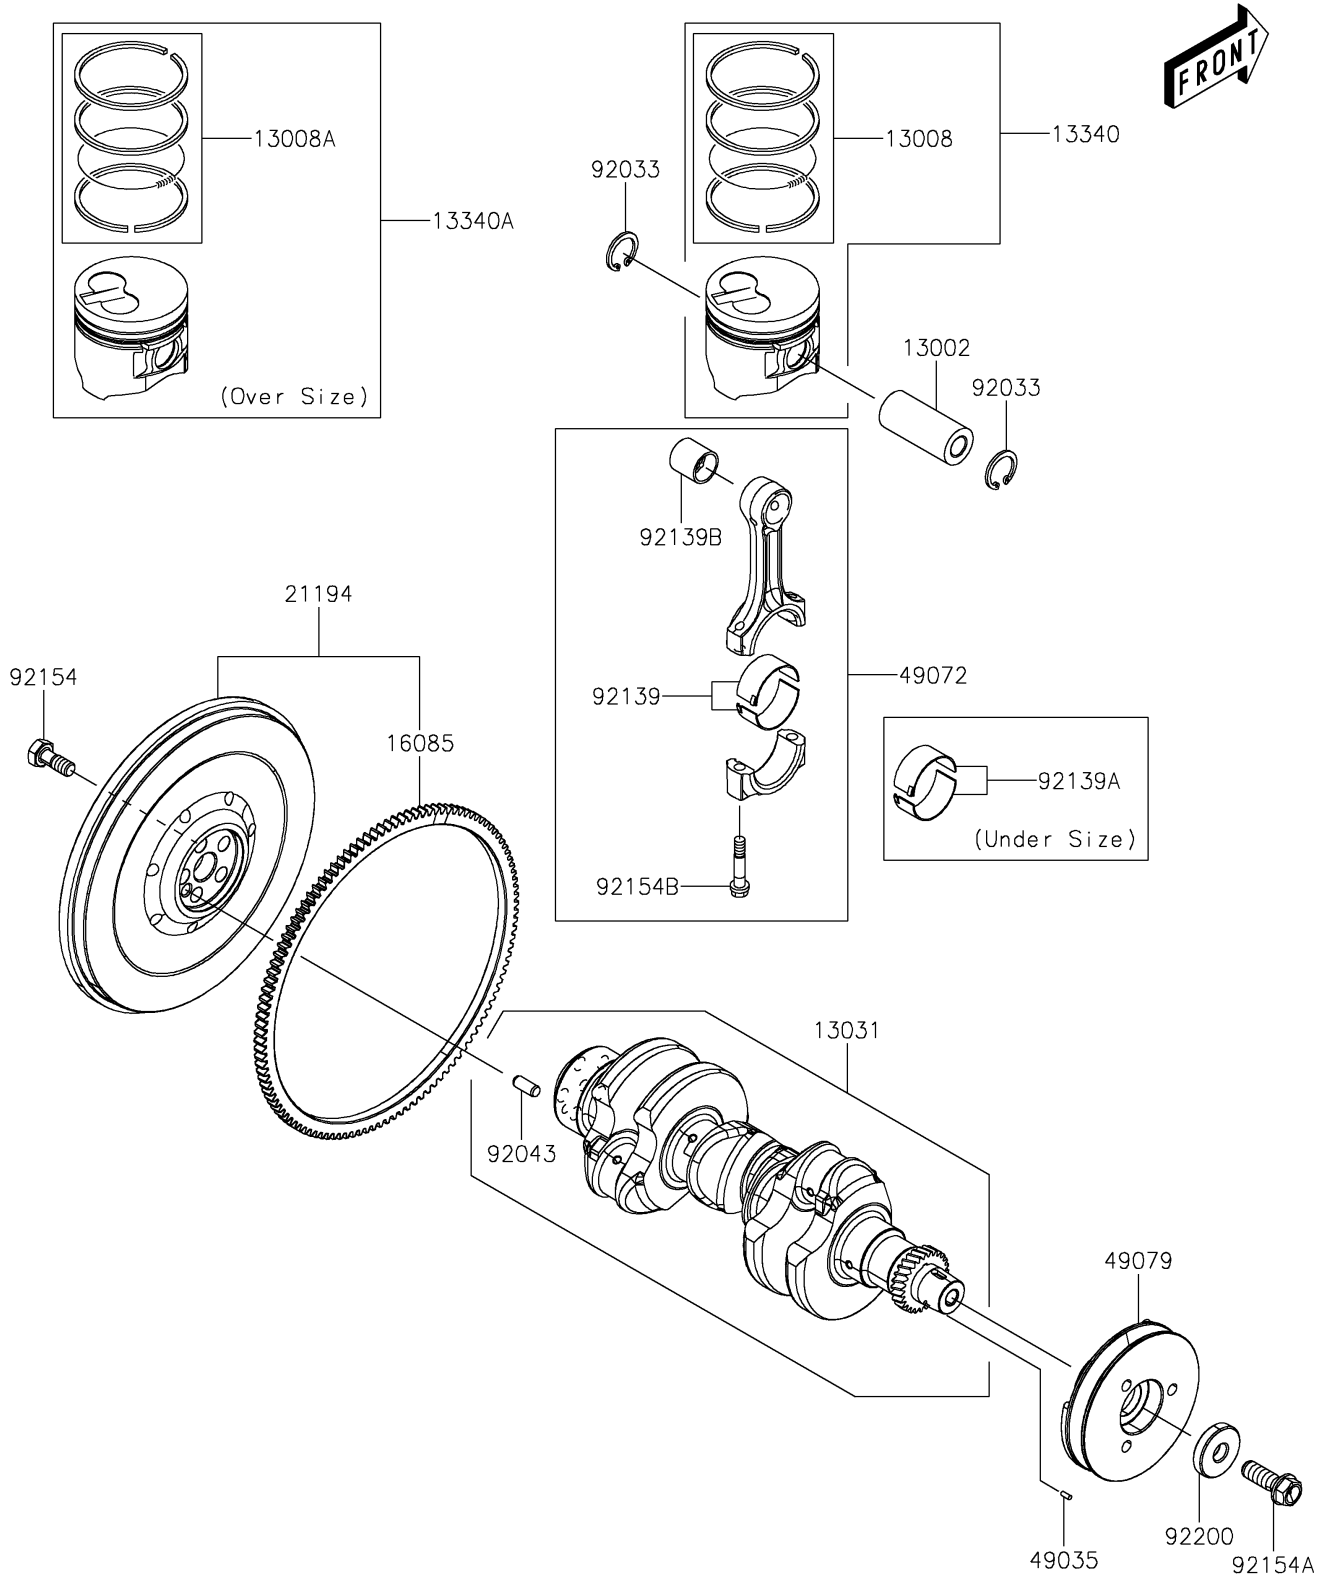

2020 MULE PRO-DX™ EPS DIESEL

PARTS DIAGRAM

Crankshaft/Piston(s)

E1320

2020 MULE PRO-DX™ EPS DIESEL

PARTS LIST

Crankshaft/Piston(s)

ITEM NAME	PART NUMBER	QUANTITY
-----------	-------------	----------
