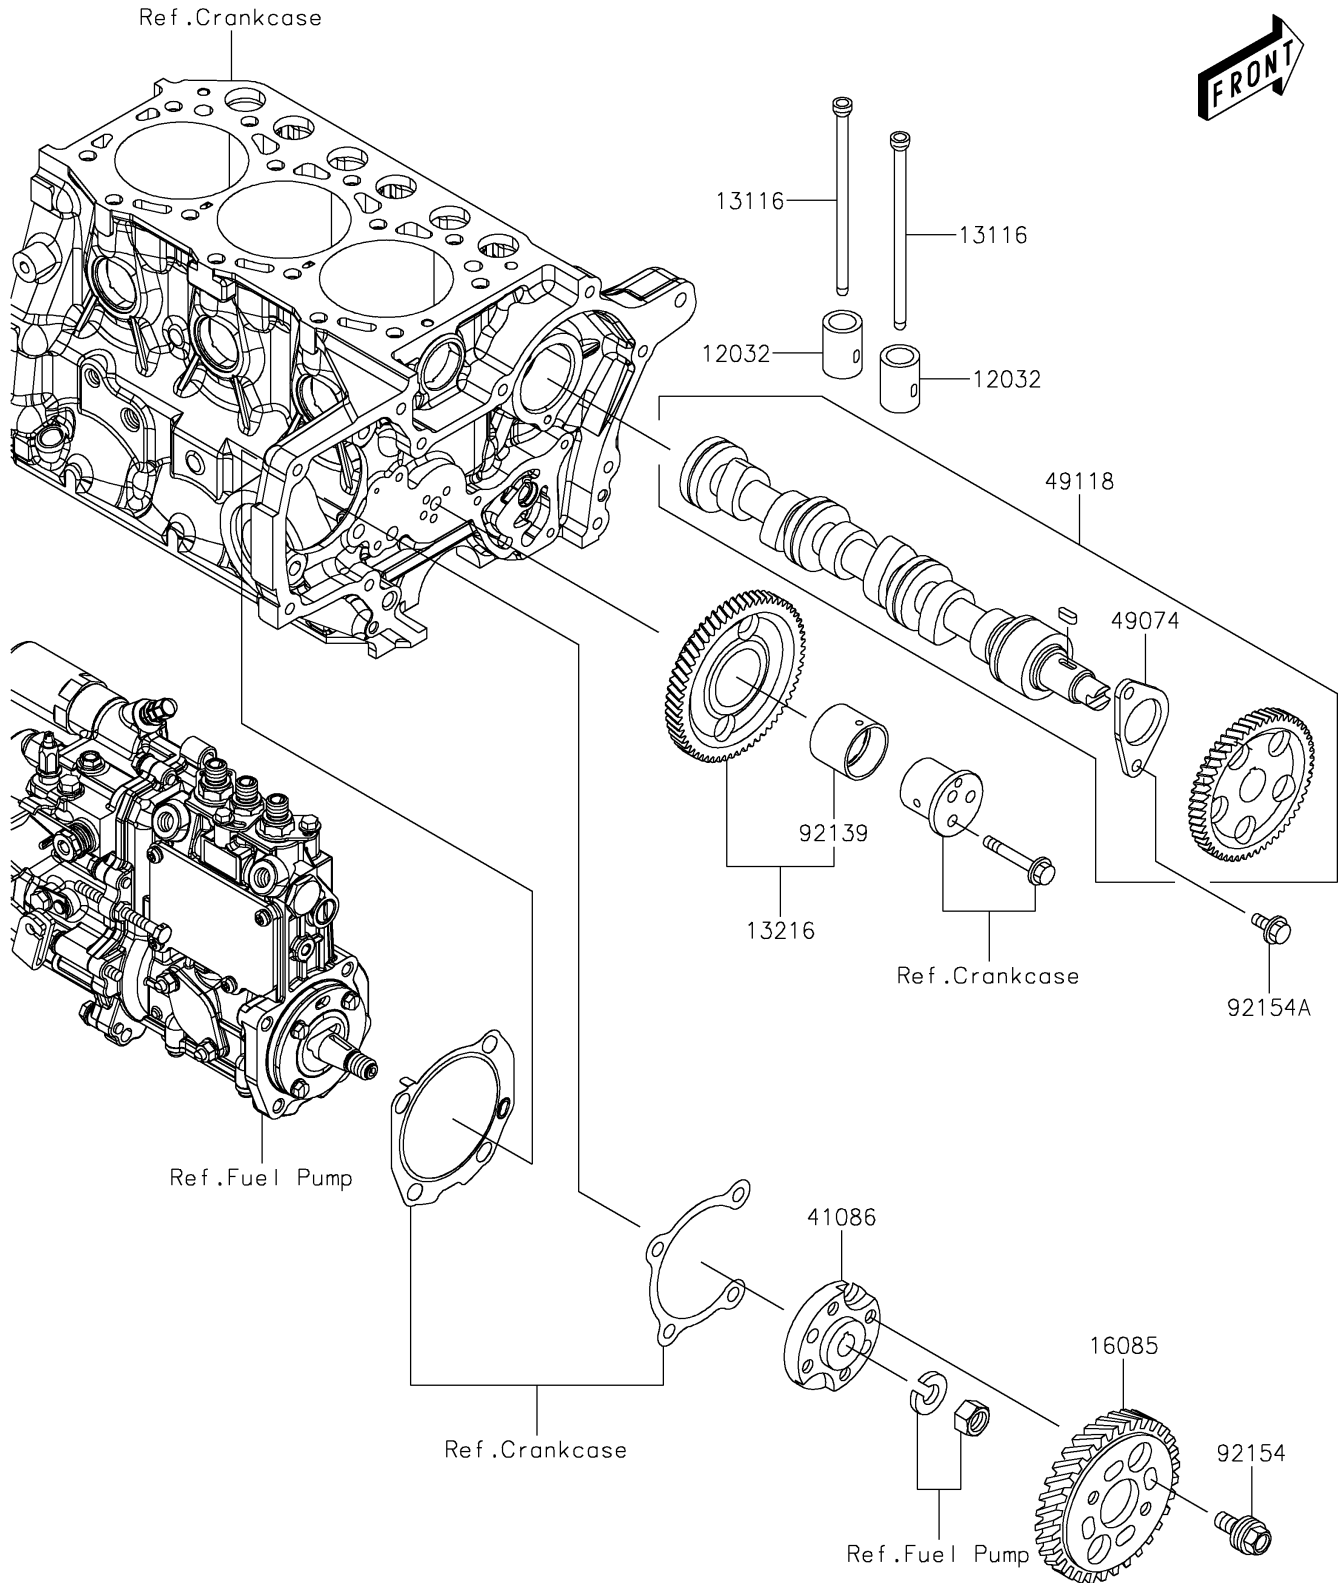

2020 MULE PRO-DX™ EPS DIESEL

PARTS DIAGRAM

Valve(s)/Camshaft(s)

E1211

2020 MULE PRO-DX™ EPS DIESEL

PARTS LIST

Valve(s)/Camshaft(s)

| ITEM NAME | PART NUMBER | QUANTITY |
|-----------|-------------|----------|
|-----------|-------------|----------|
