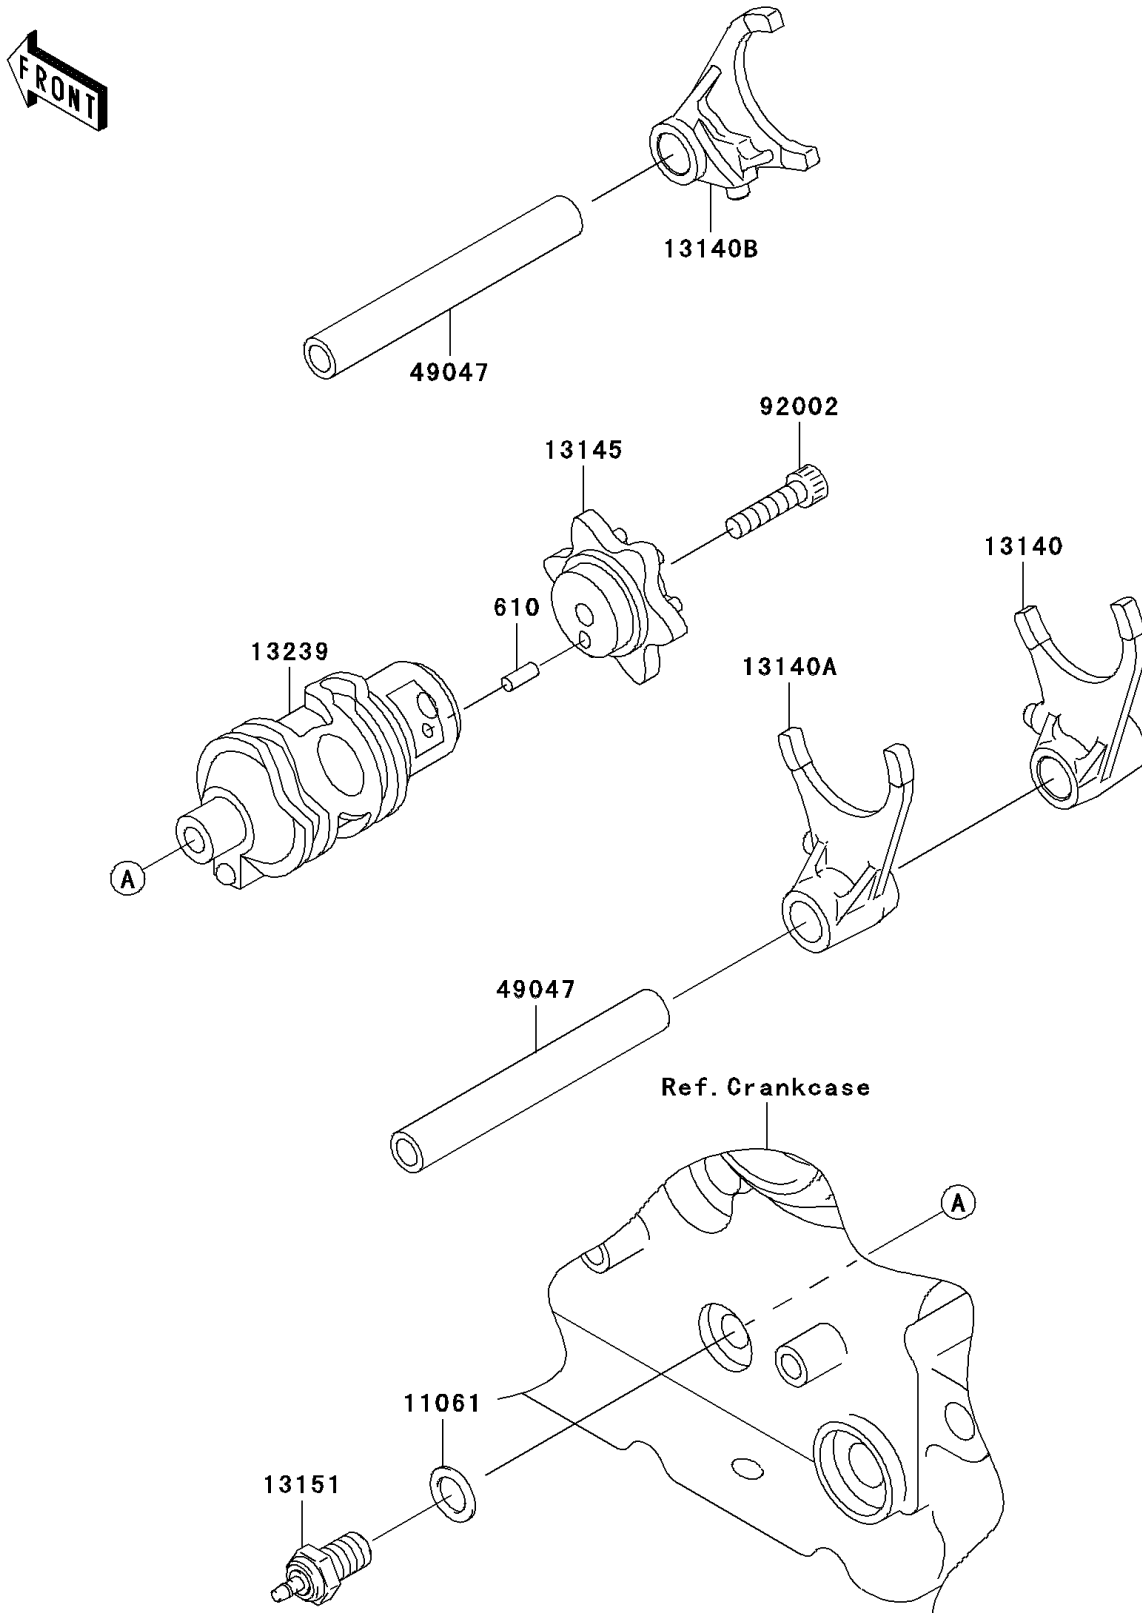

2010 KLR™ 650

PARTS DIAGRAM

Gear Change Drum/Shift Fork(s)

E1362

2010 KLR™ 650

PARTS LIST

Gear Change Drum/Shift Fork(s)

ITEM NAME

PART NUMBER

QUANTITY
