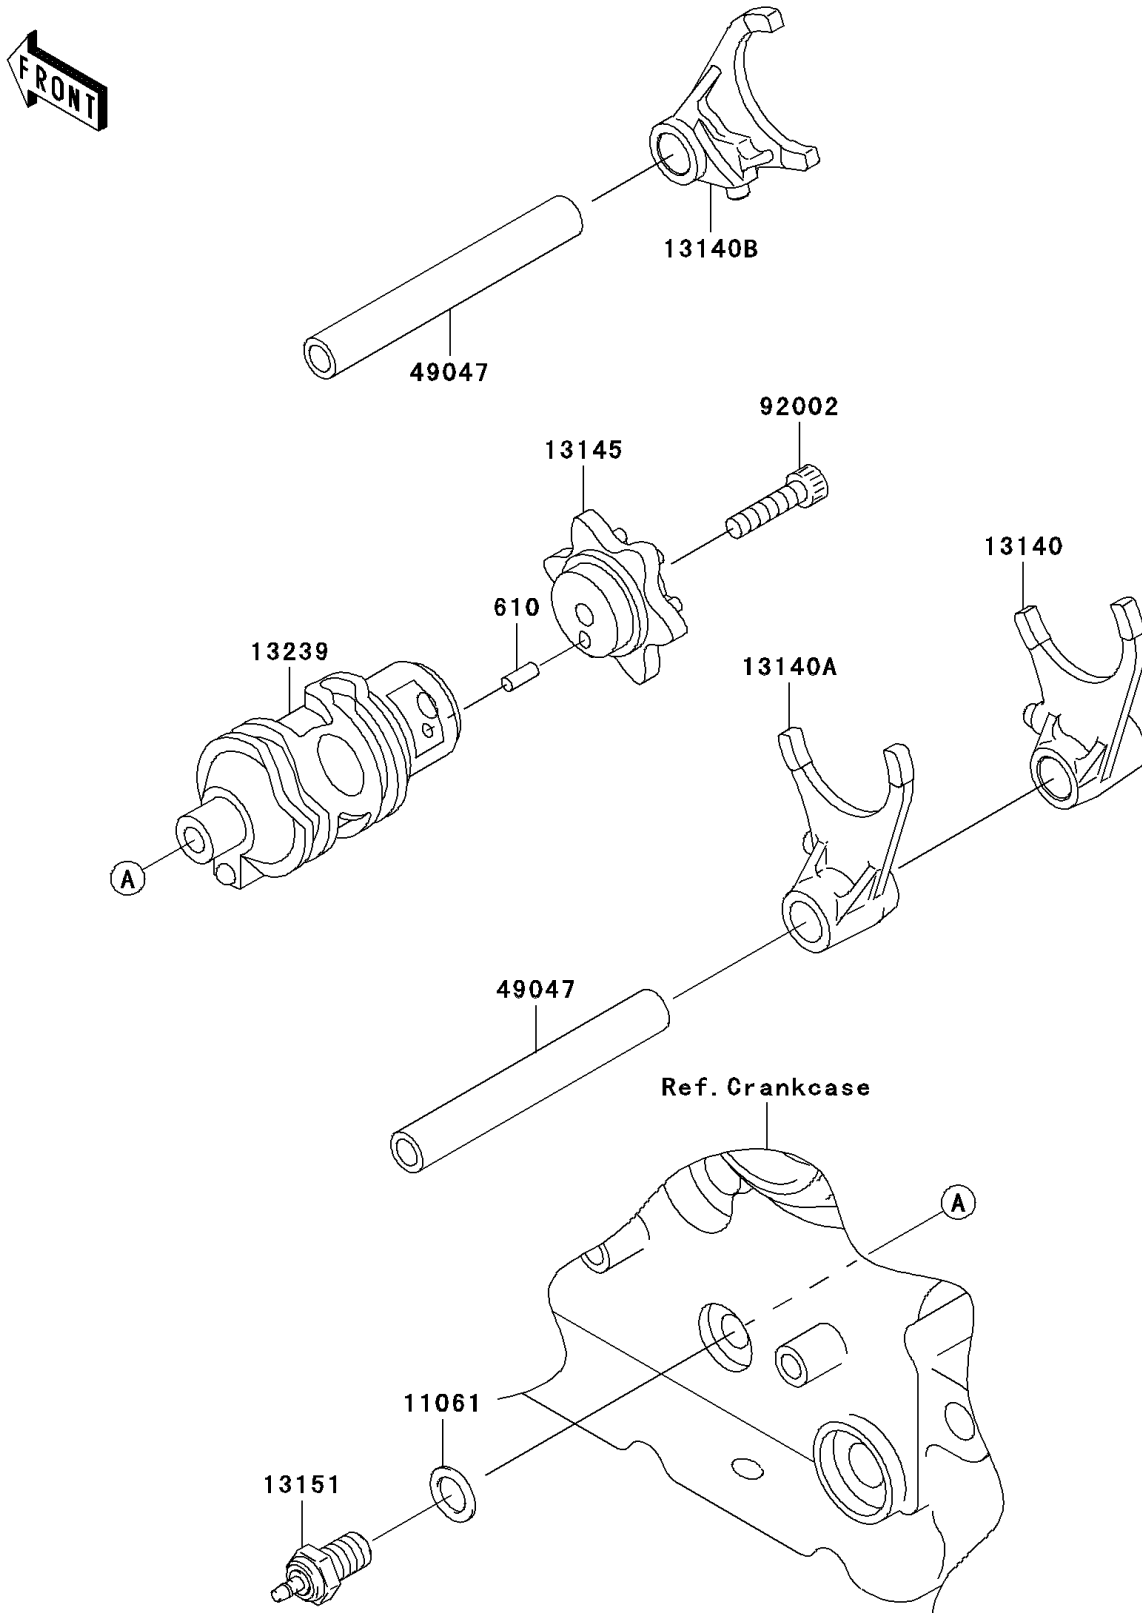

2009 KLR™ 650

PARTS DIAGRAM

Gear Change Drum/Shift Fork(s)

E1362

2009 KLR™ 650

PARTS LIST

Gear Change Drum/Shift Fork(s)

ITEM NAME

PART NUMBER

QUANTITY
