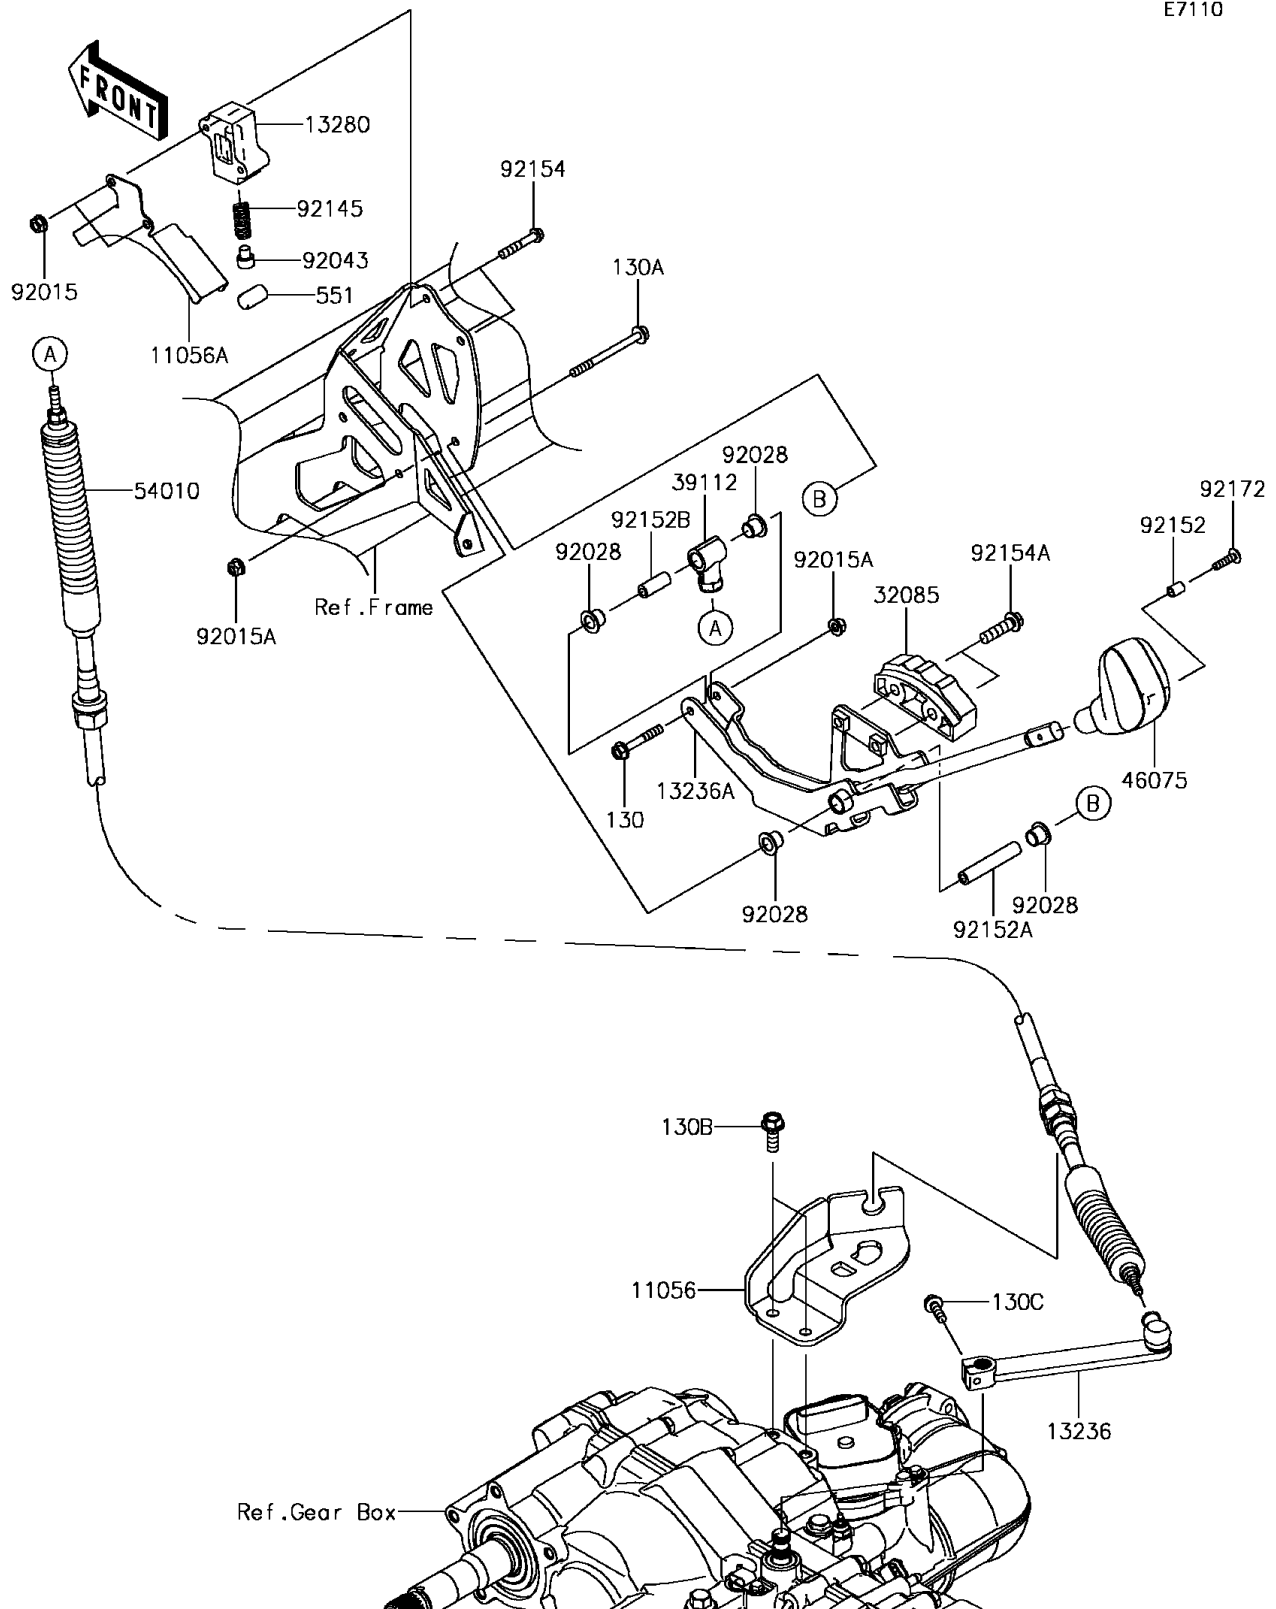

2017 MULE PRO-FX™ EPS CAMO

PARTS DIAGRAM

Control

E7110

2017 MULE PRO-FX™ EPS CAMO

PARTS LIST

Control

| ITEM NAME | PART NUMBER | QUANTITY |
|-----------|-------------|----------|
|-----------|-------------|----------|
