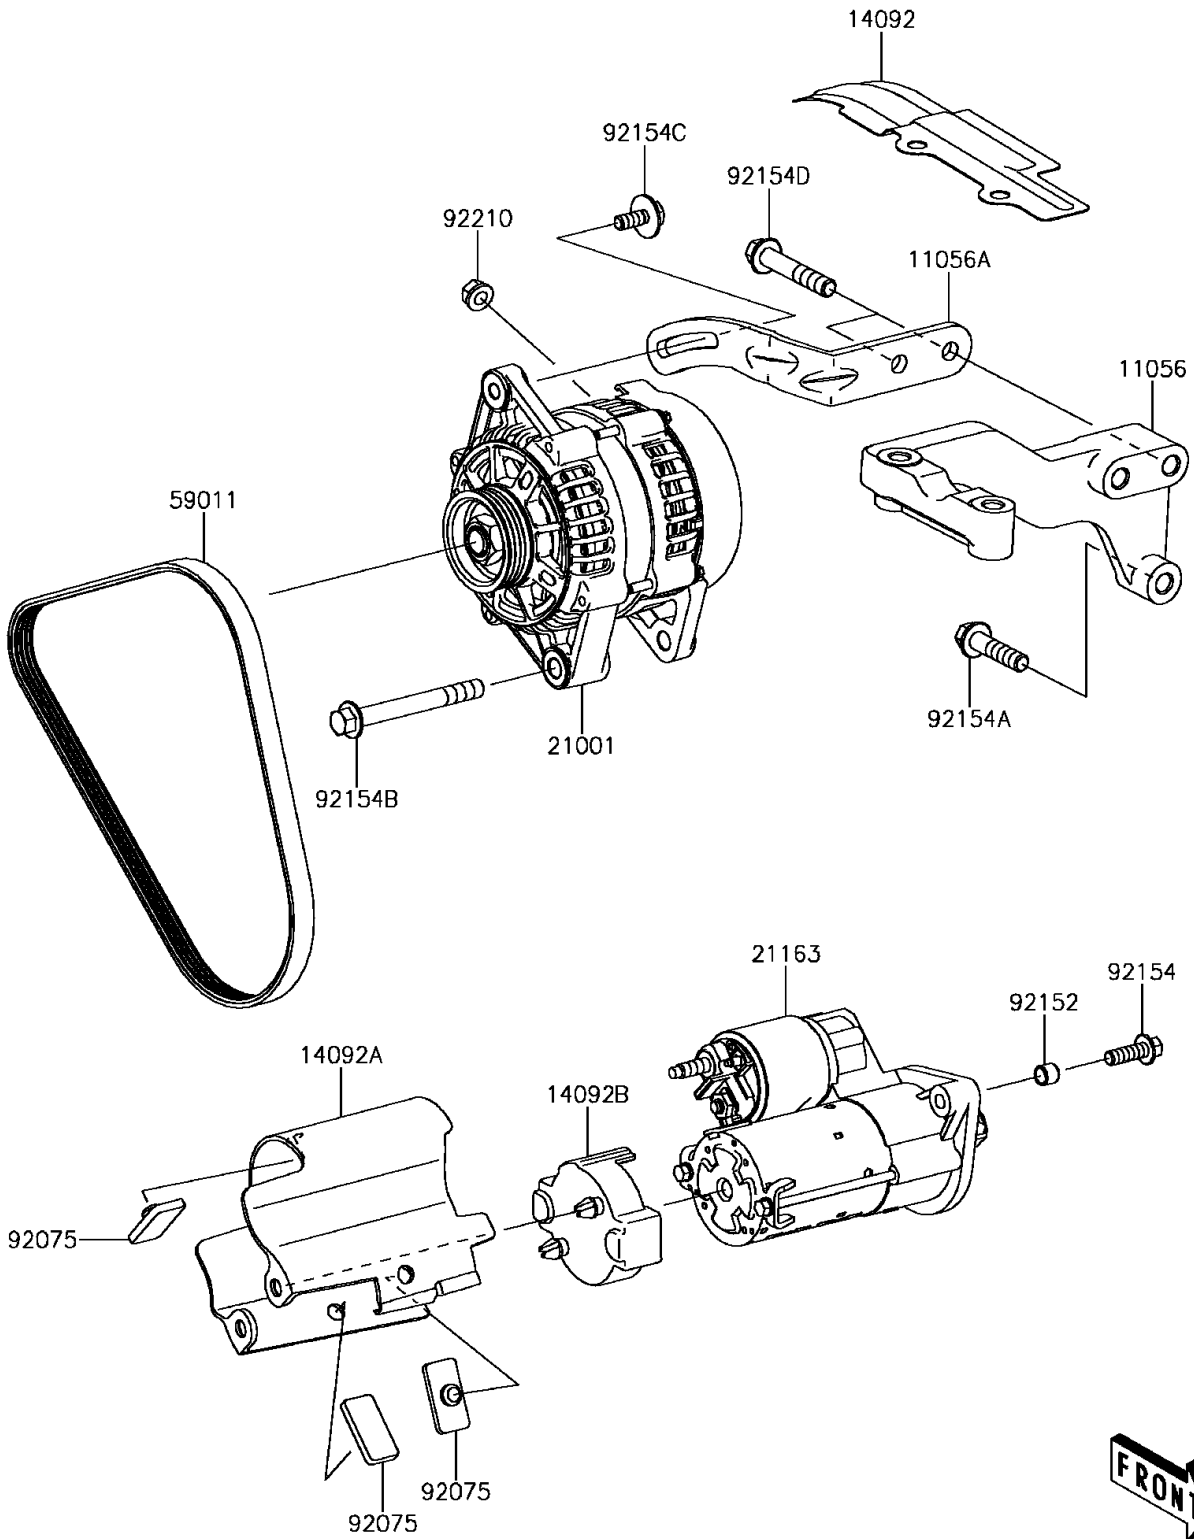

2017 MULE PRO-FX™ EPS CAMO

PARTS DIAGRAM

Starter Motor

E1840

2017 MULE PRO-FX™ EPS CAMO

PARTS LIST

Starter Motor

ITEM NAME	PART NUMBER	QUANTITY
-----------	-------------	----------
