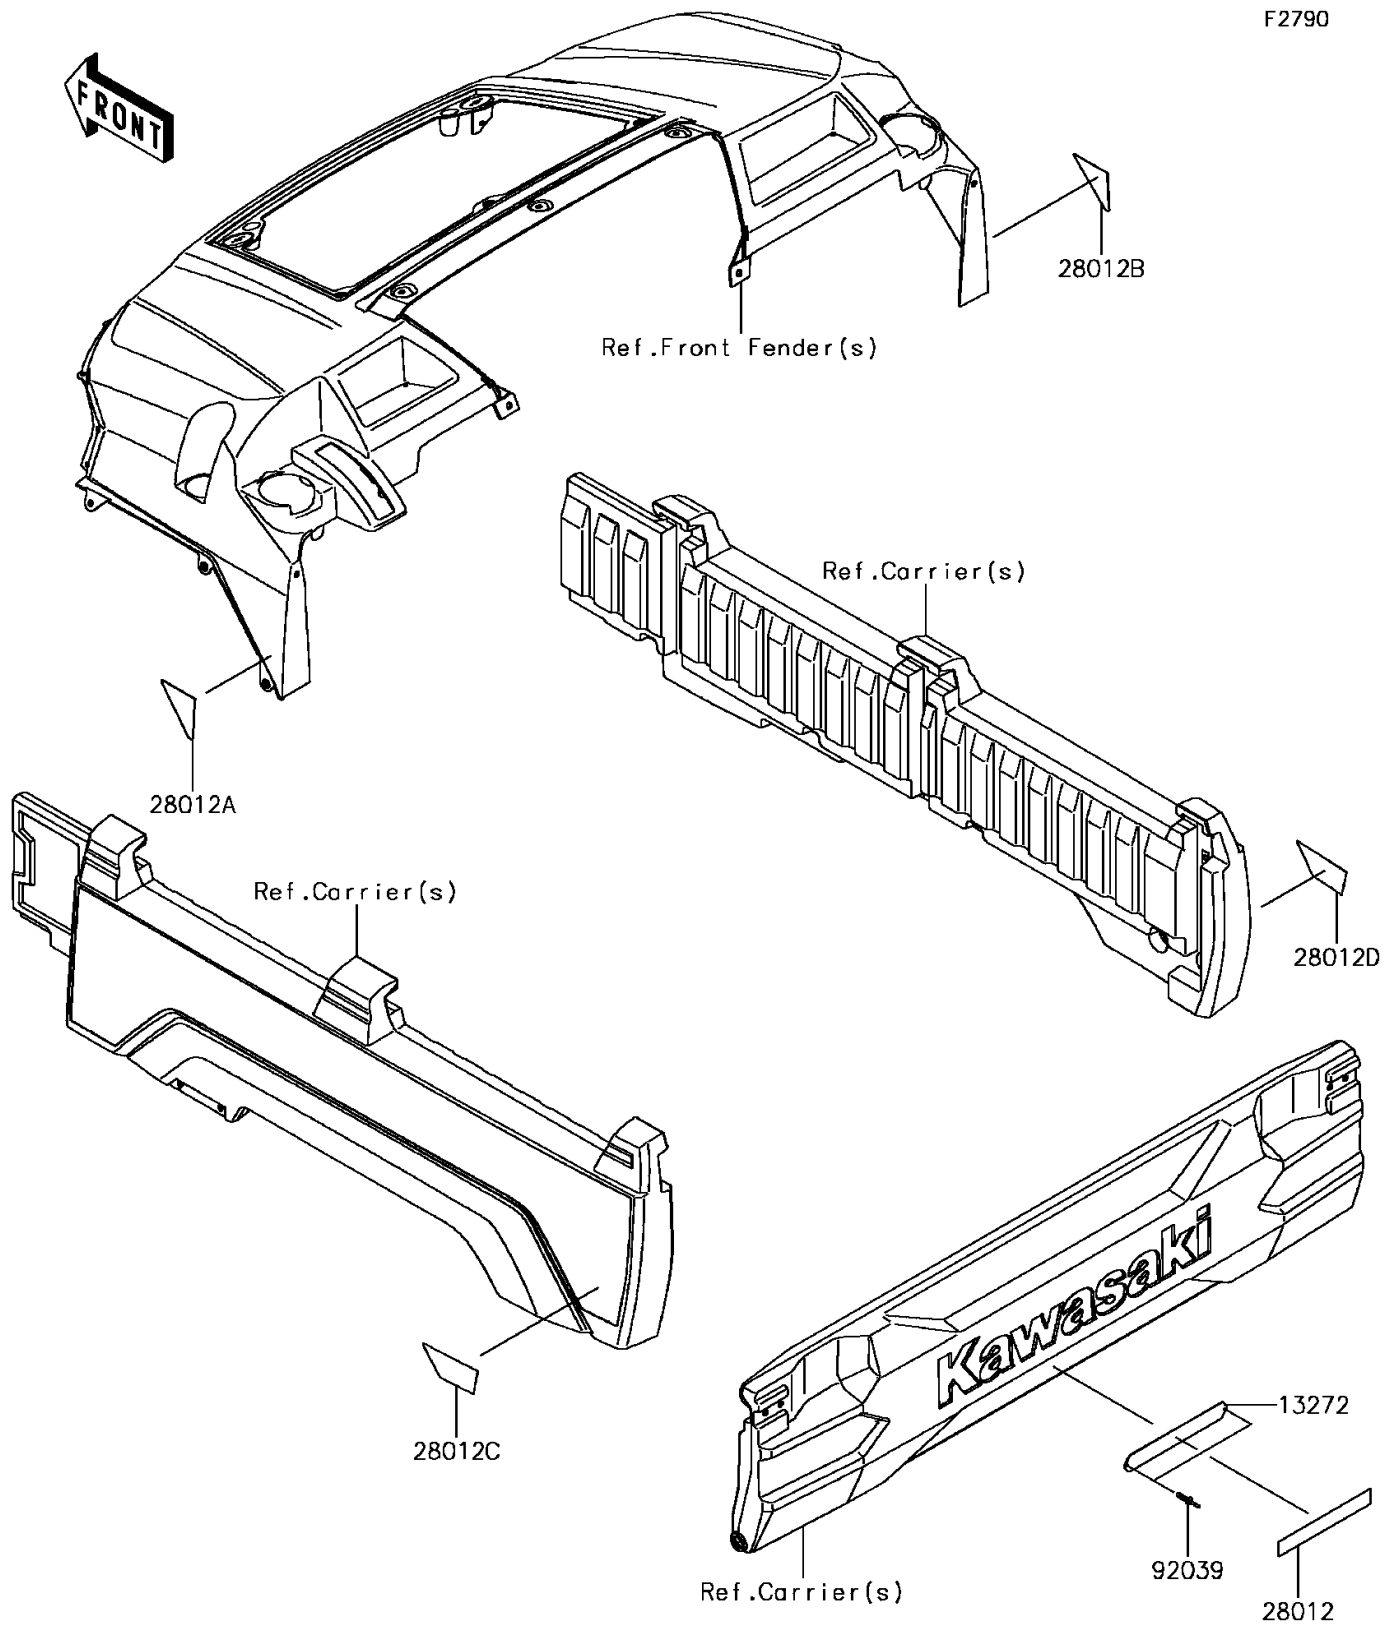

2017 Mule PRO-FX EPS LE

PARTS DIAGRAM

Reflectors(CN)

2017 Mule PRO-FX EPS LE

PARTS LIST

Reflectors(CN)

ITEM NAME

PART NUMBER

QUANTITY
