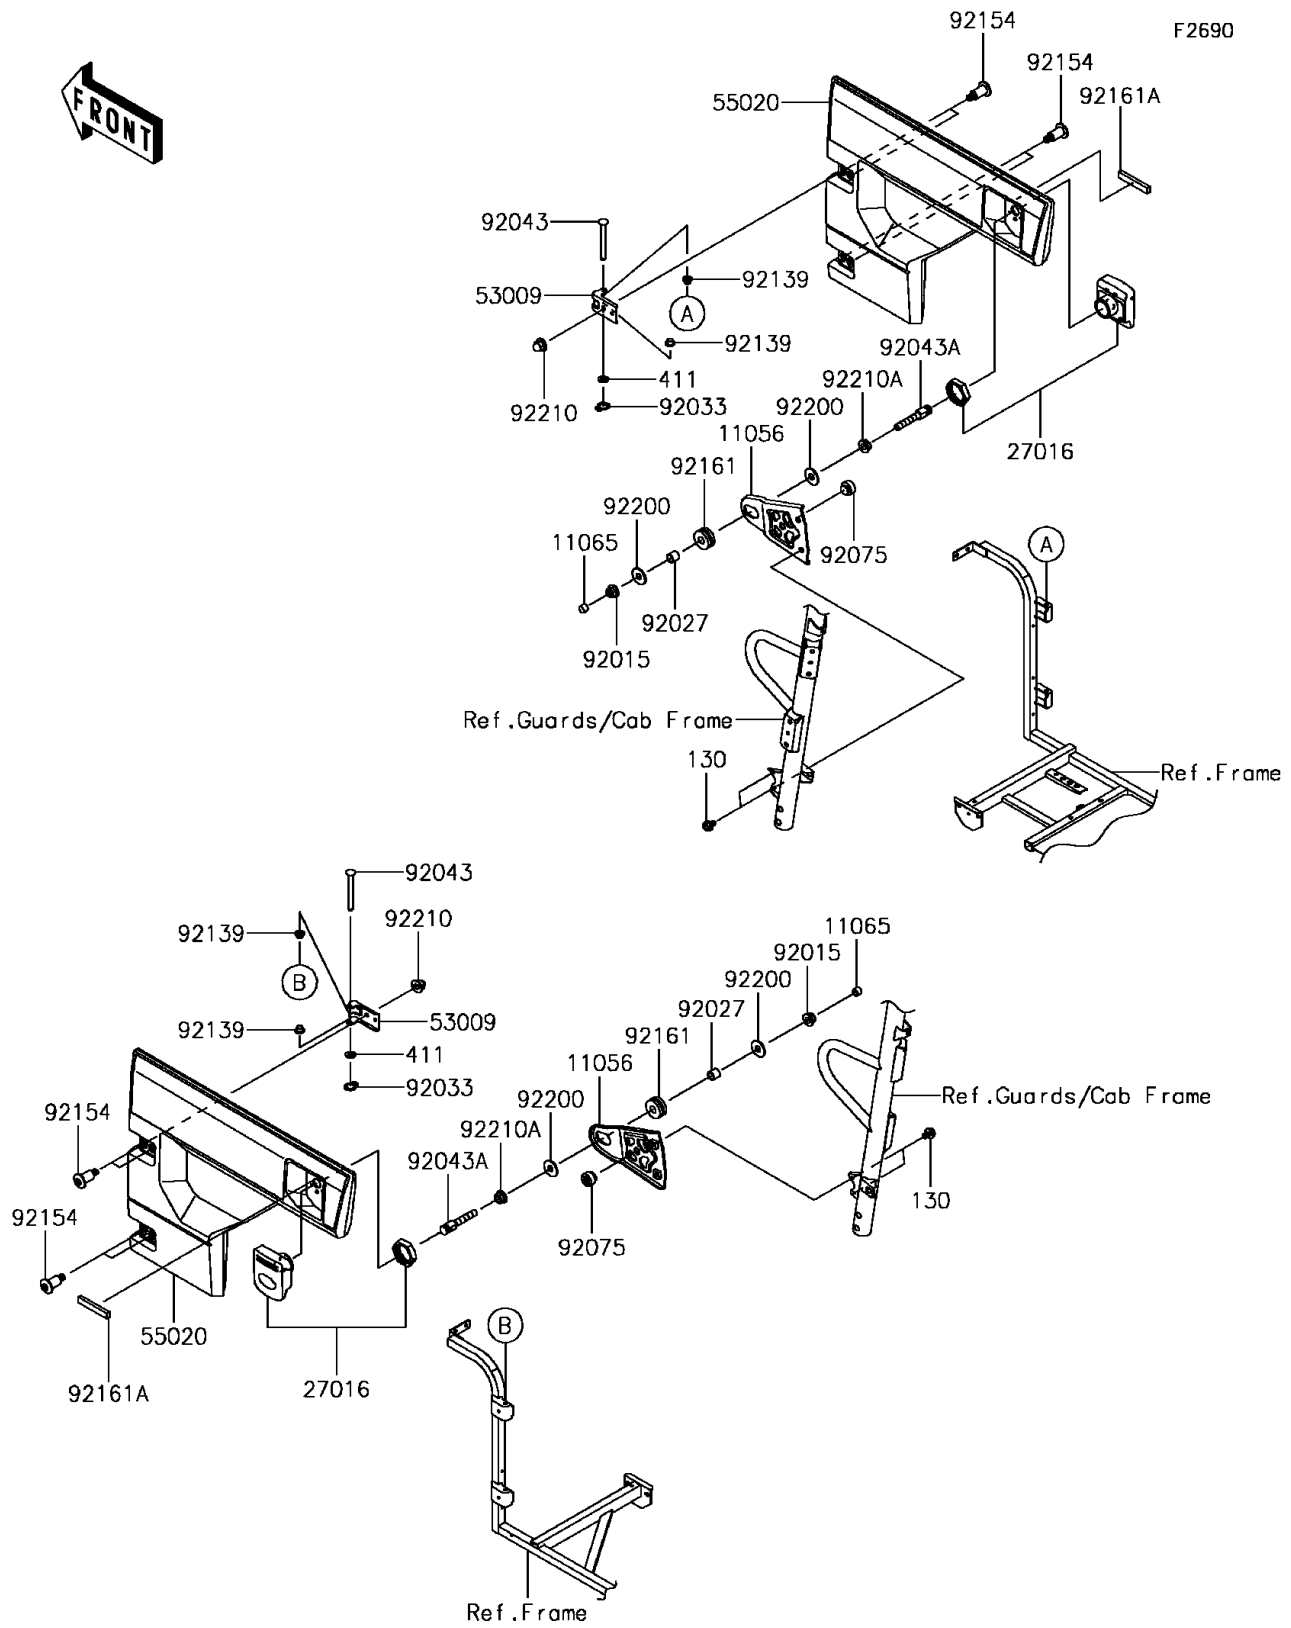

2017 Mule PRO-FX EPS LE

PARTS DIAGRAM

Door

F2690

2017 Mule PRO-FX EPS LE

PARTS LIST

Door

ITEM NAME

PART NUMBER

QUANTITY
