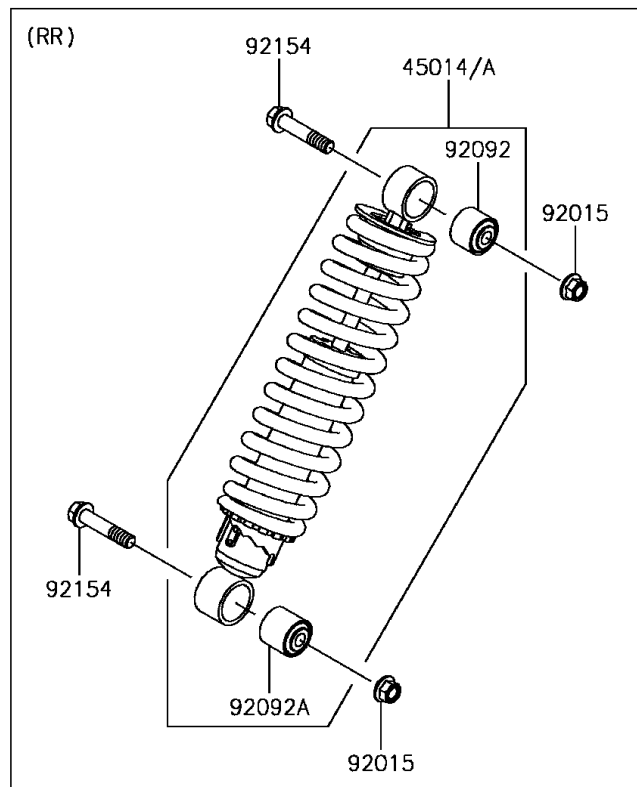

2017 Mule PRO-FX EPS LE

PARTS DIAGRAM

Shock Absorber(s)

F2280

2017 Mule PRO-FX EPS LE

PARTS LIST

Shock Absorber(s)

ITEM NAME

PART NUMBER

QUANTITY
