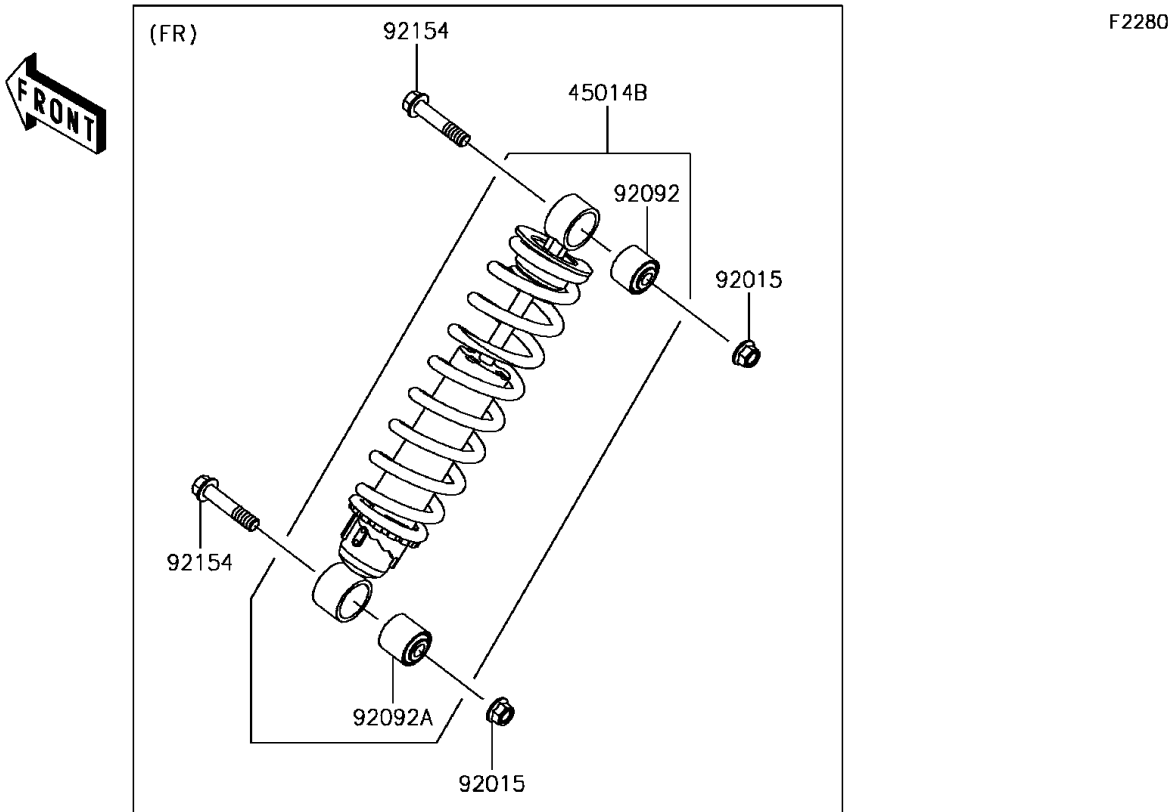

2017 Mule PRO-FX EPS LE

PARTS DIAGRAM

Shock Absorber(s)

F2280

2017 Mule PRO-FX EPS LE

PARTS LIST

Shock Absorber(s)

ITEM NAME

PART NUMBER

QUANTITY
