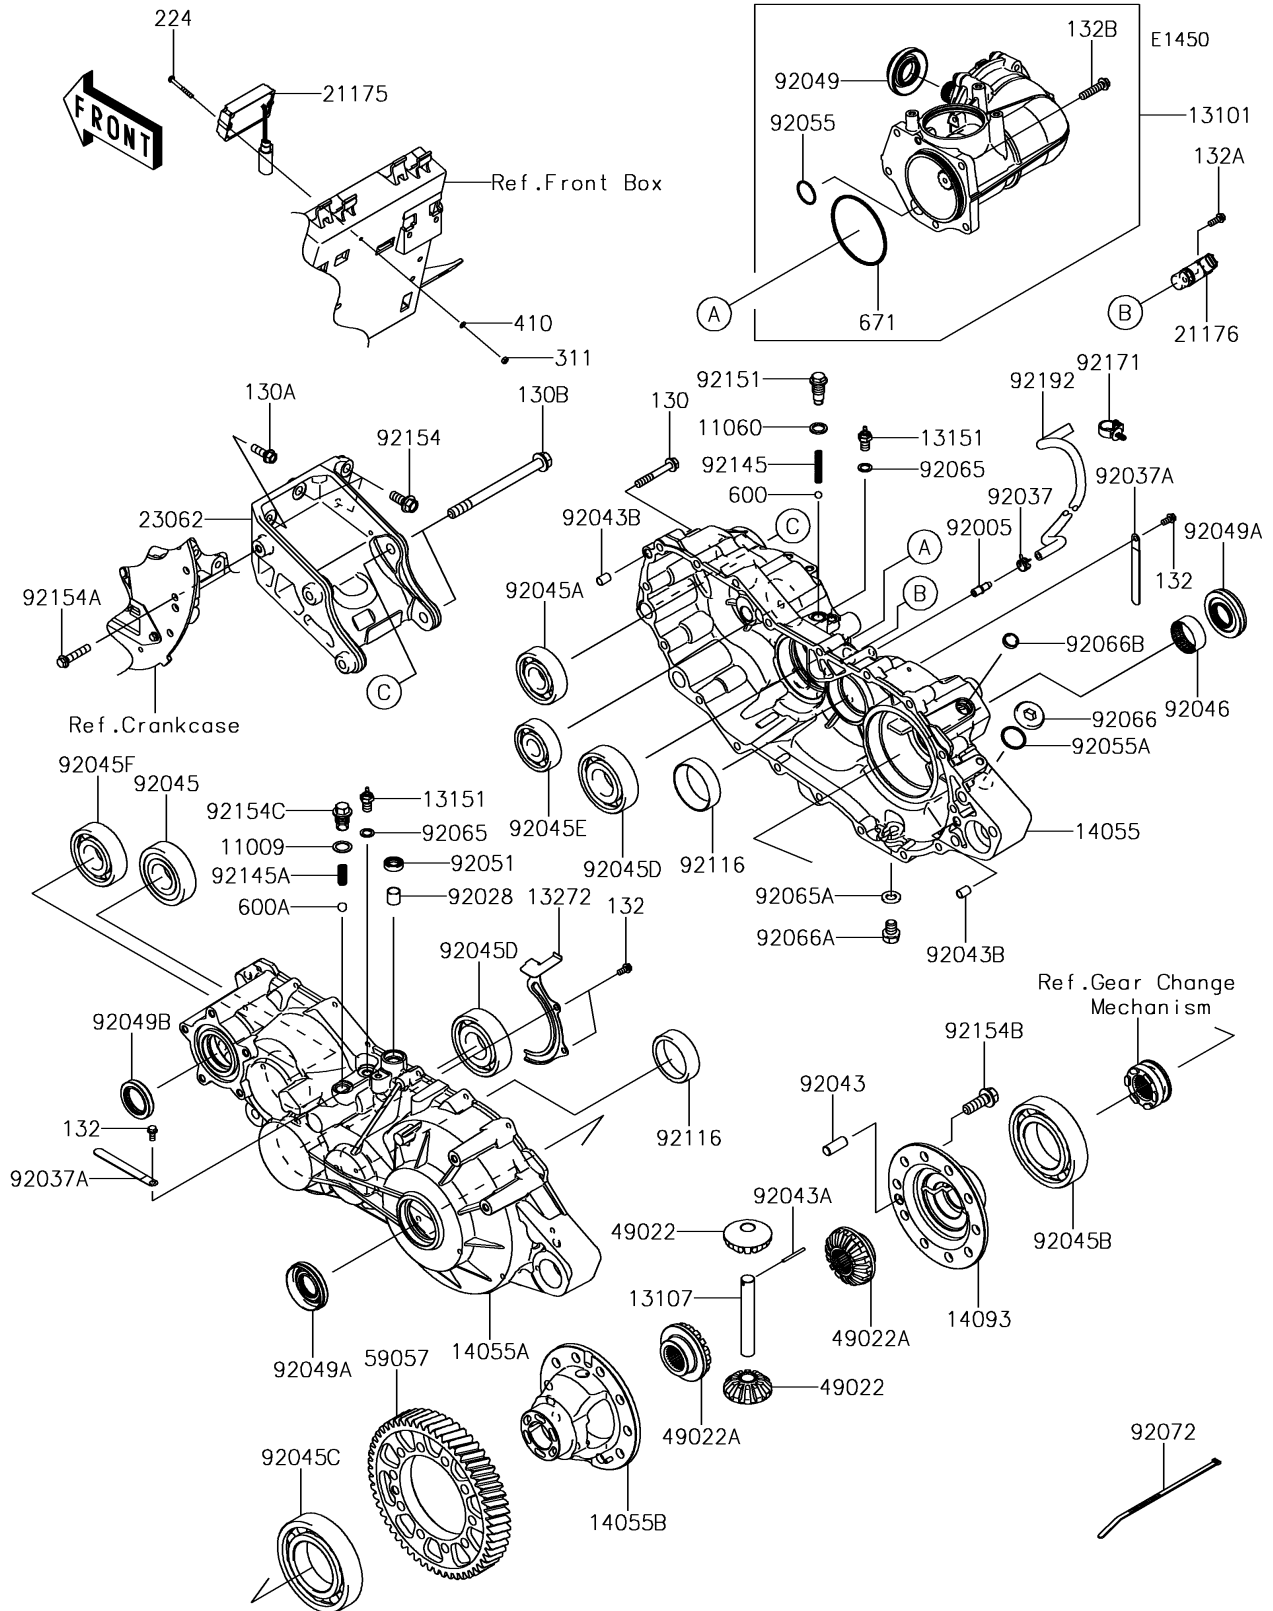

2017 Mule PRO-FX EPS LE

PARTS DIAGRAM

Gear Box

2017 Mule PRO-FX EPS LE

PARTS LIST

Gear Box

ITEM NAME

PART NUMBER

QUANTITY
