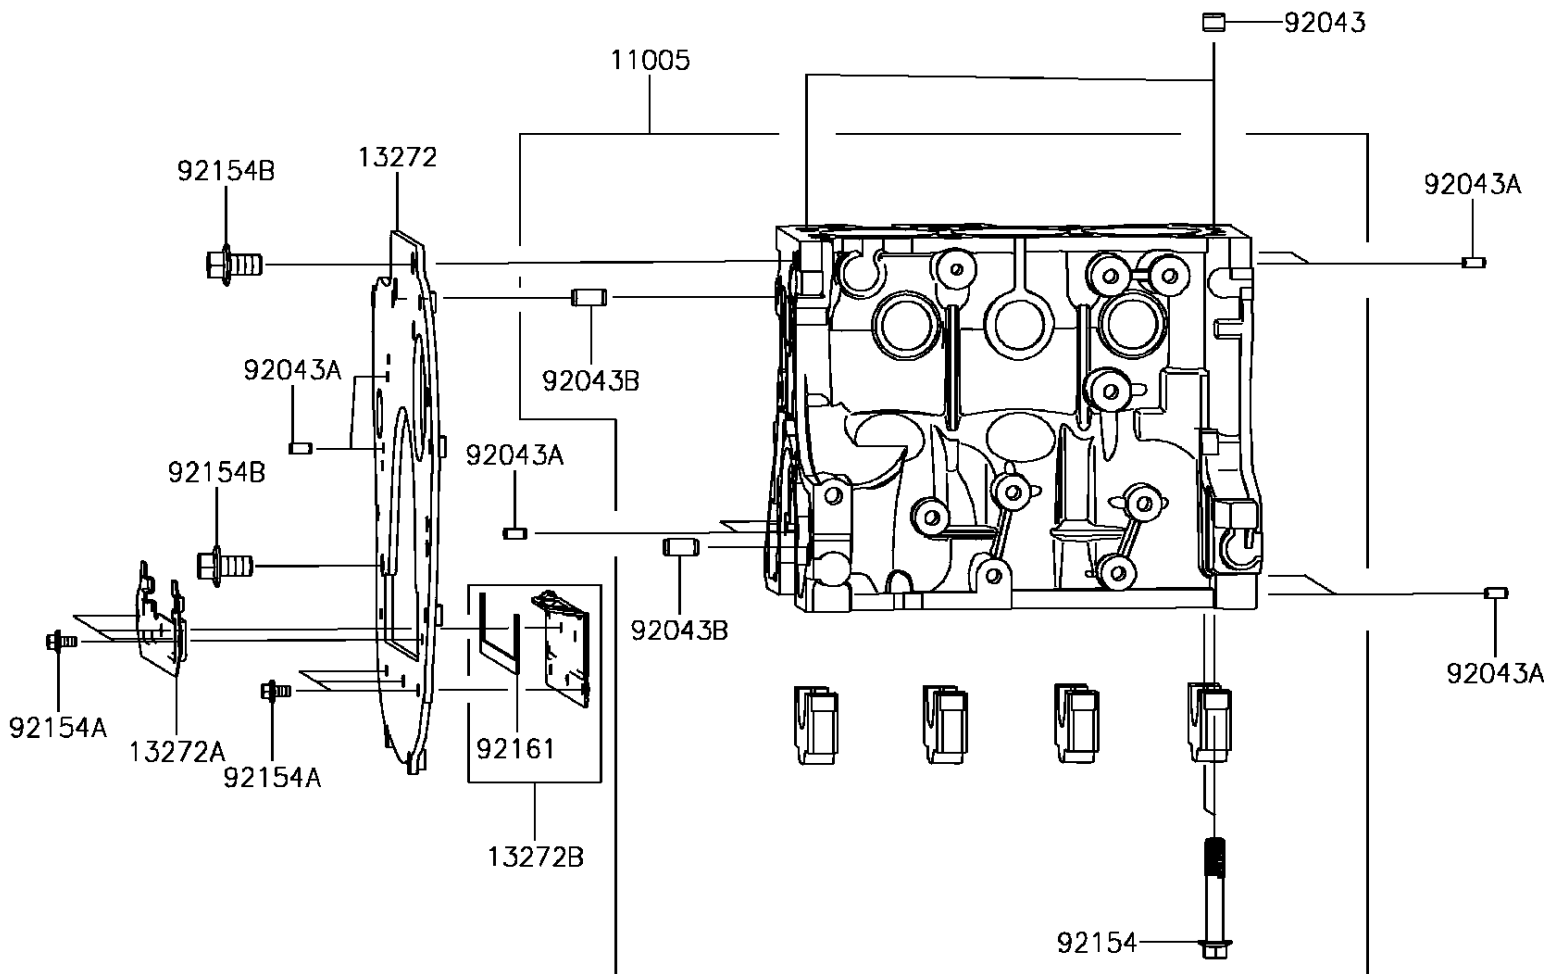

2017 Mule PRO-FX EPS LE

PARTS DIAGRAM

Crankcase

E1411

2017 Mule PRO-FX EPS LE

PARTS LIST

Crankcase

ITEM NAME

PART NUMBER

QUANTITY
