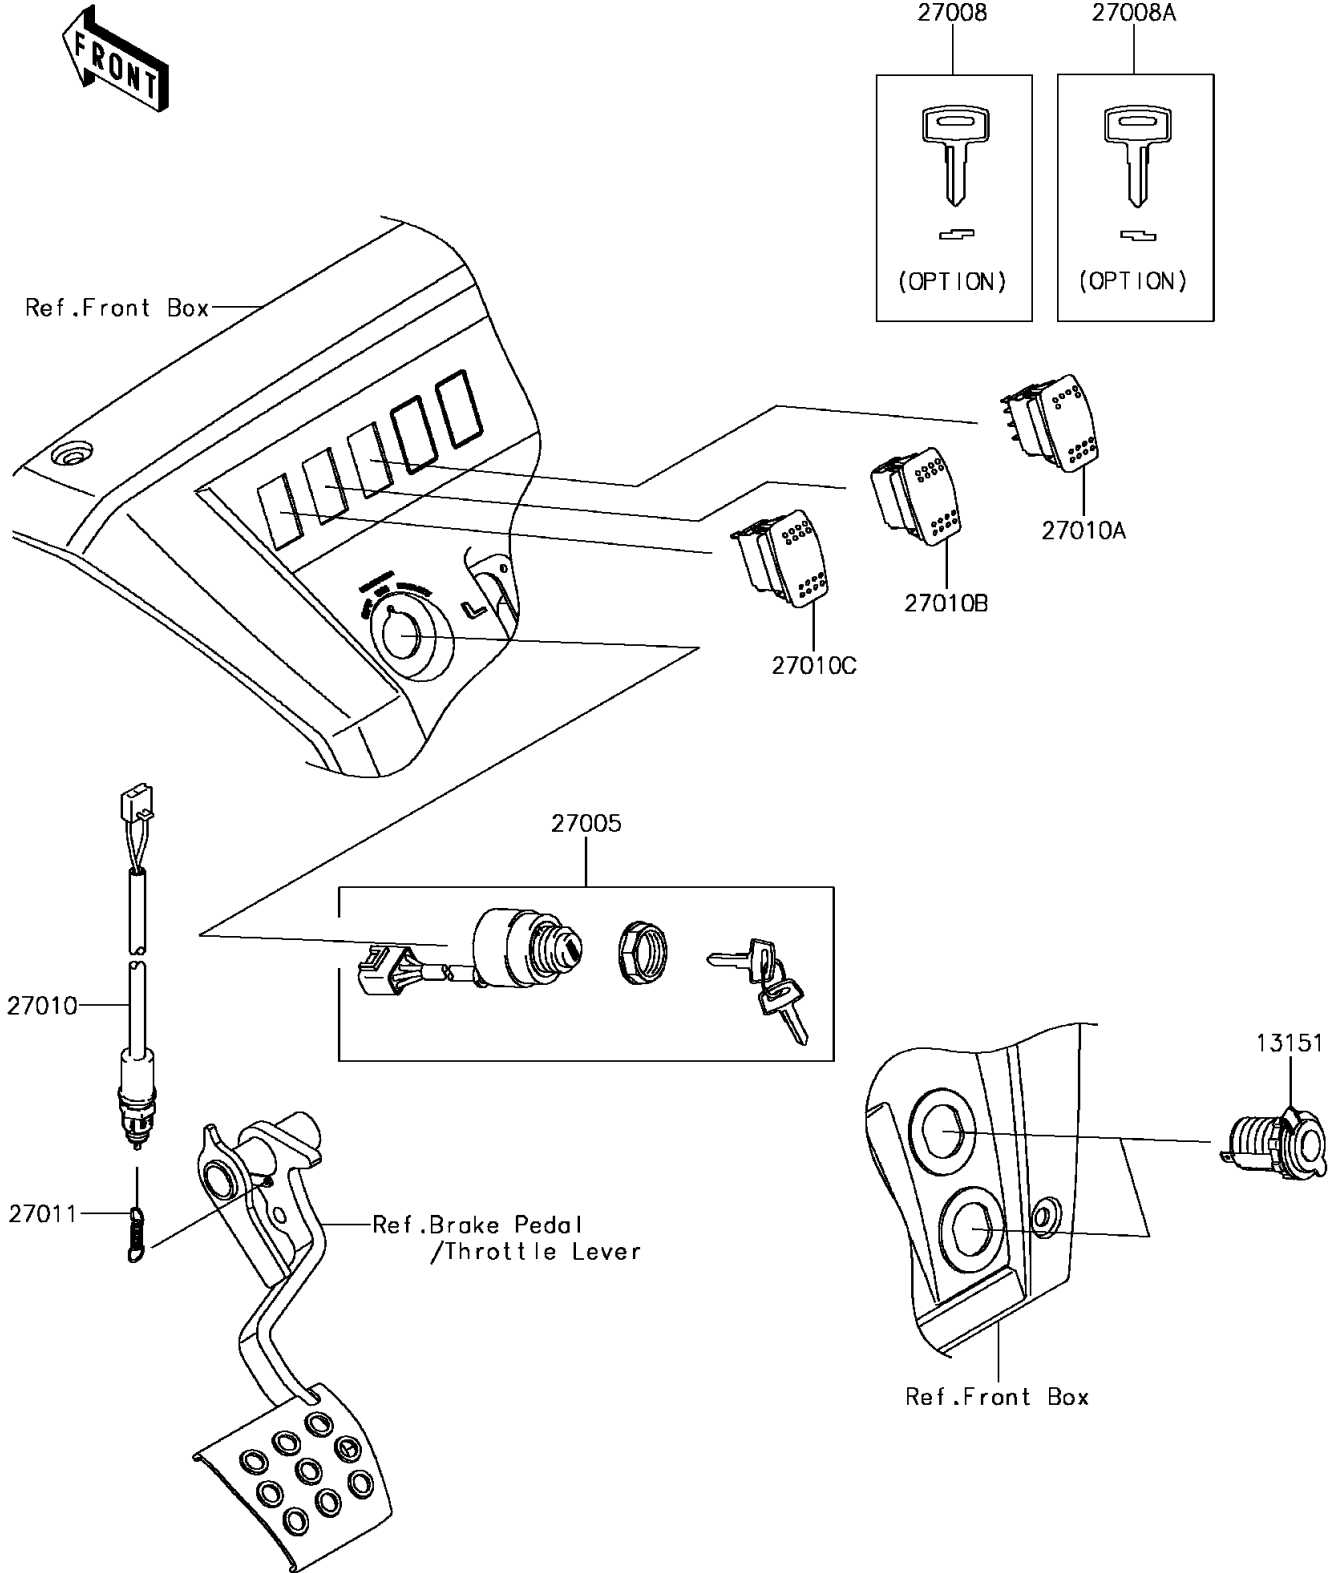

2017 Mule PRO-FX

PARTS DIAGRAM

Ignition Switch

F2770

2017 Mule PRO-FX

PARTS LIST

Ignition Switch

ITEM NAME	PART NUMBER	QUANTITY
-----------	-------------	----------
