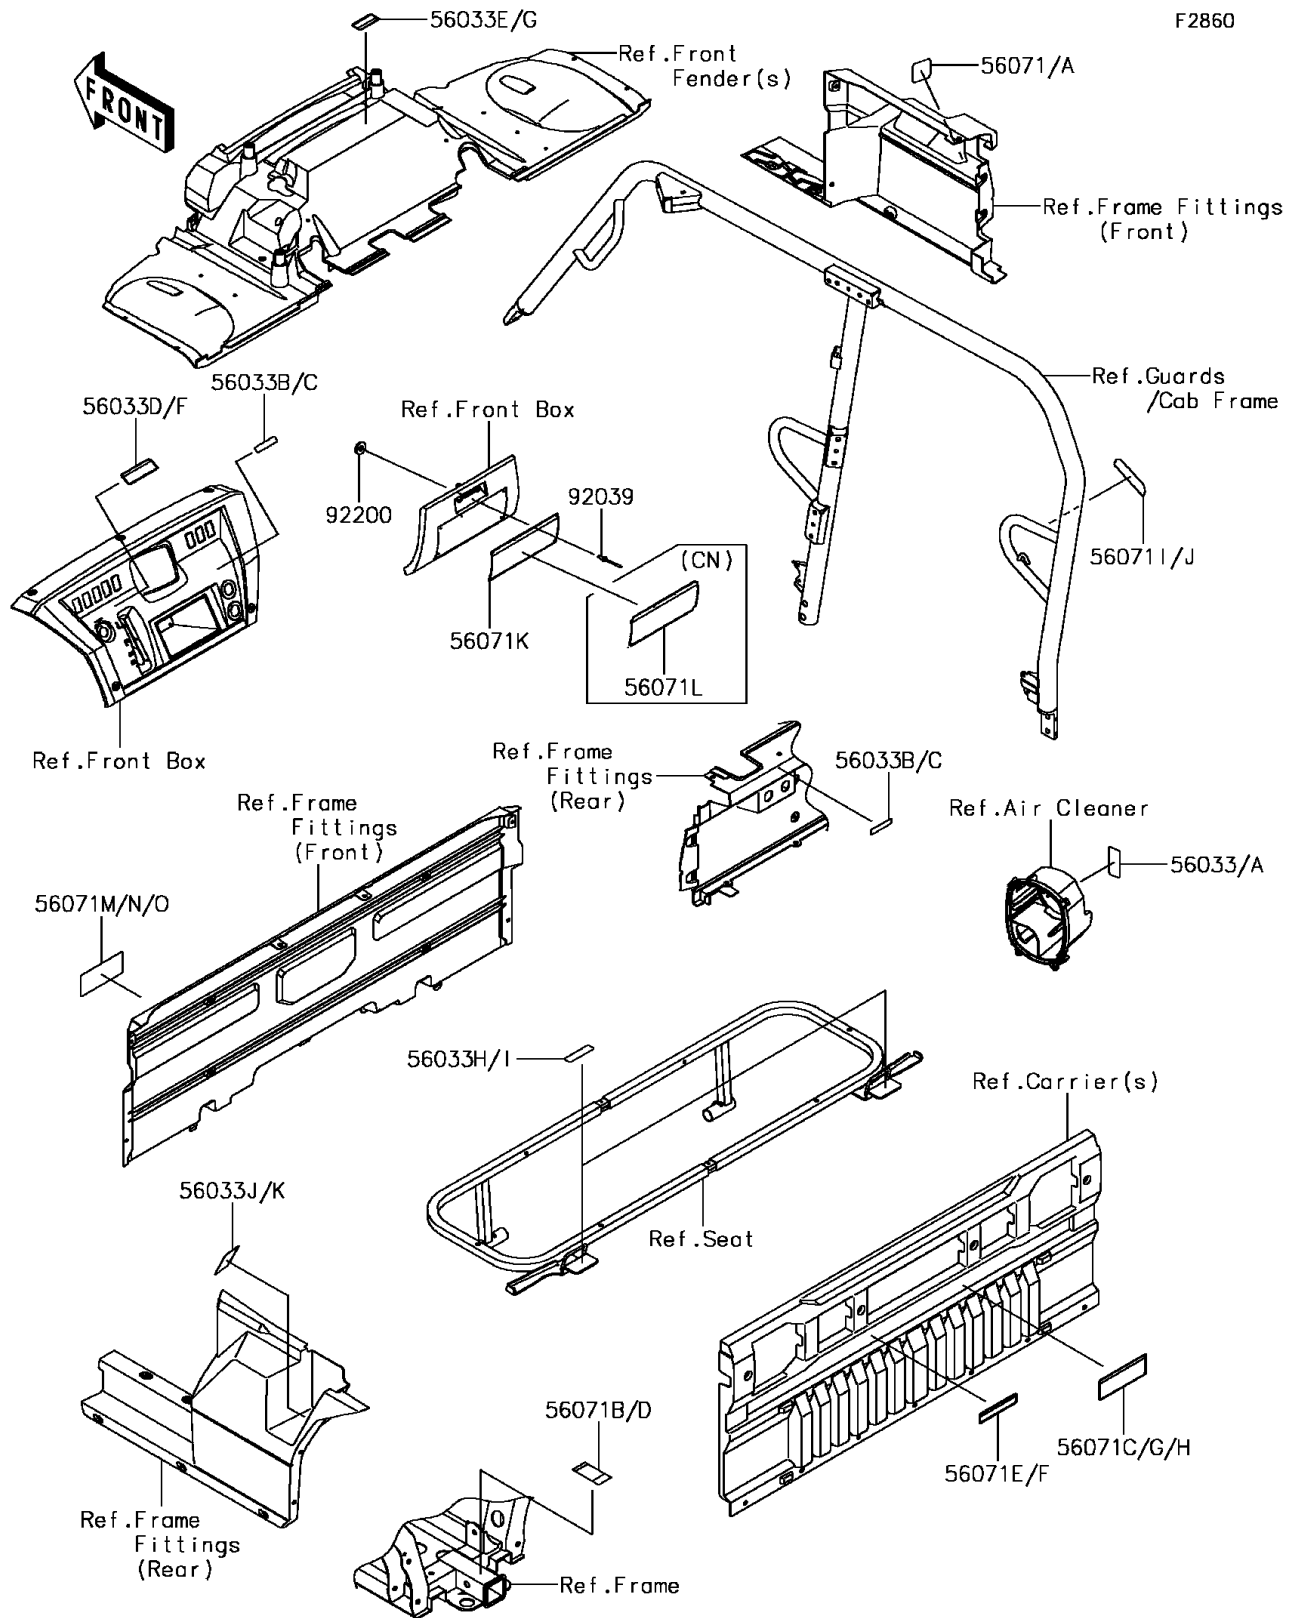

2017 Mule PRO-FXT EPS LE

PARTS DIAGRAM

Labels

F2860

2017 Mule PRO-FXT EPS LE

PARTS LIST

Labels

ITEM NAME

PART NUMBER

QUANTITY
