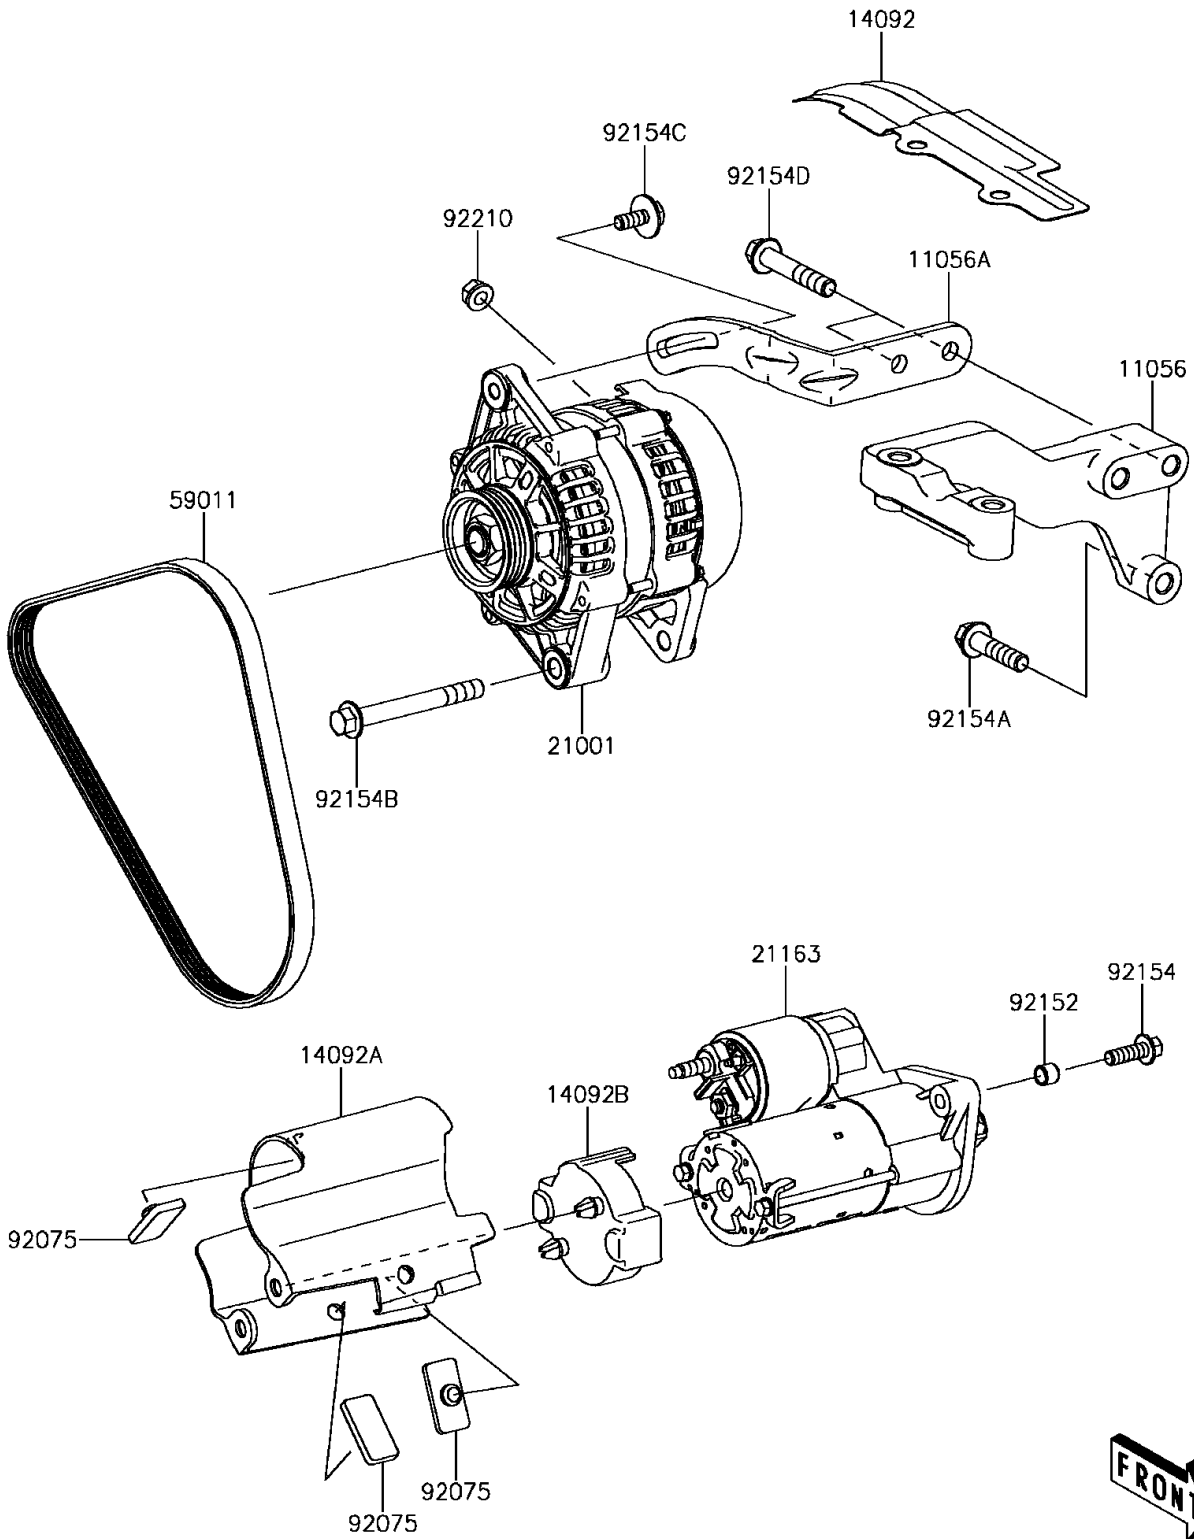

2017 Mule PRO-FXT EPS LE

PARTS DIAGRAM

Starter Motor

E1840

2017 Mule PRO-FXT EPS LE

PARTS LIST

Starter Motor

ITEM NAME

PART NUMBER

QUANTITY
