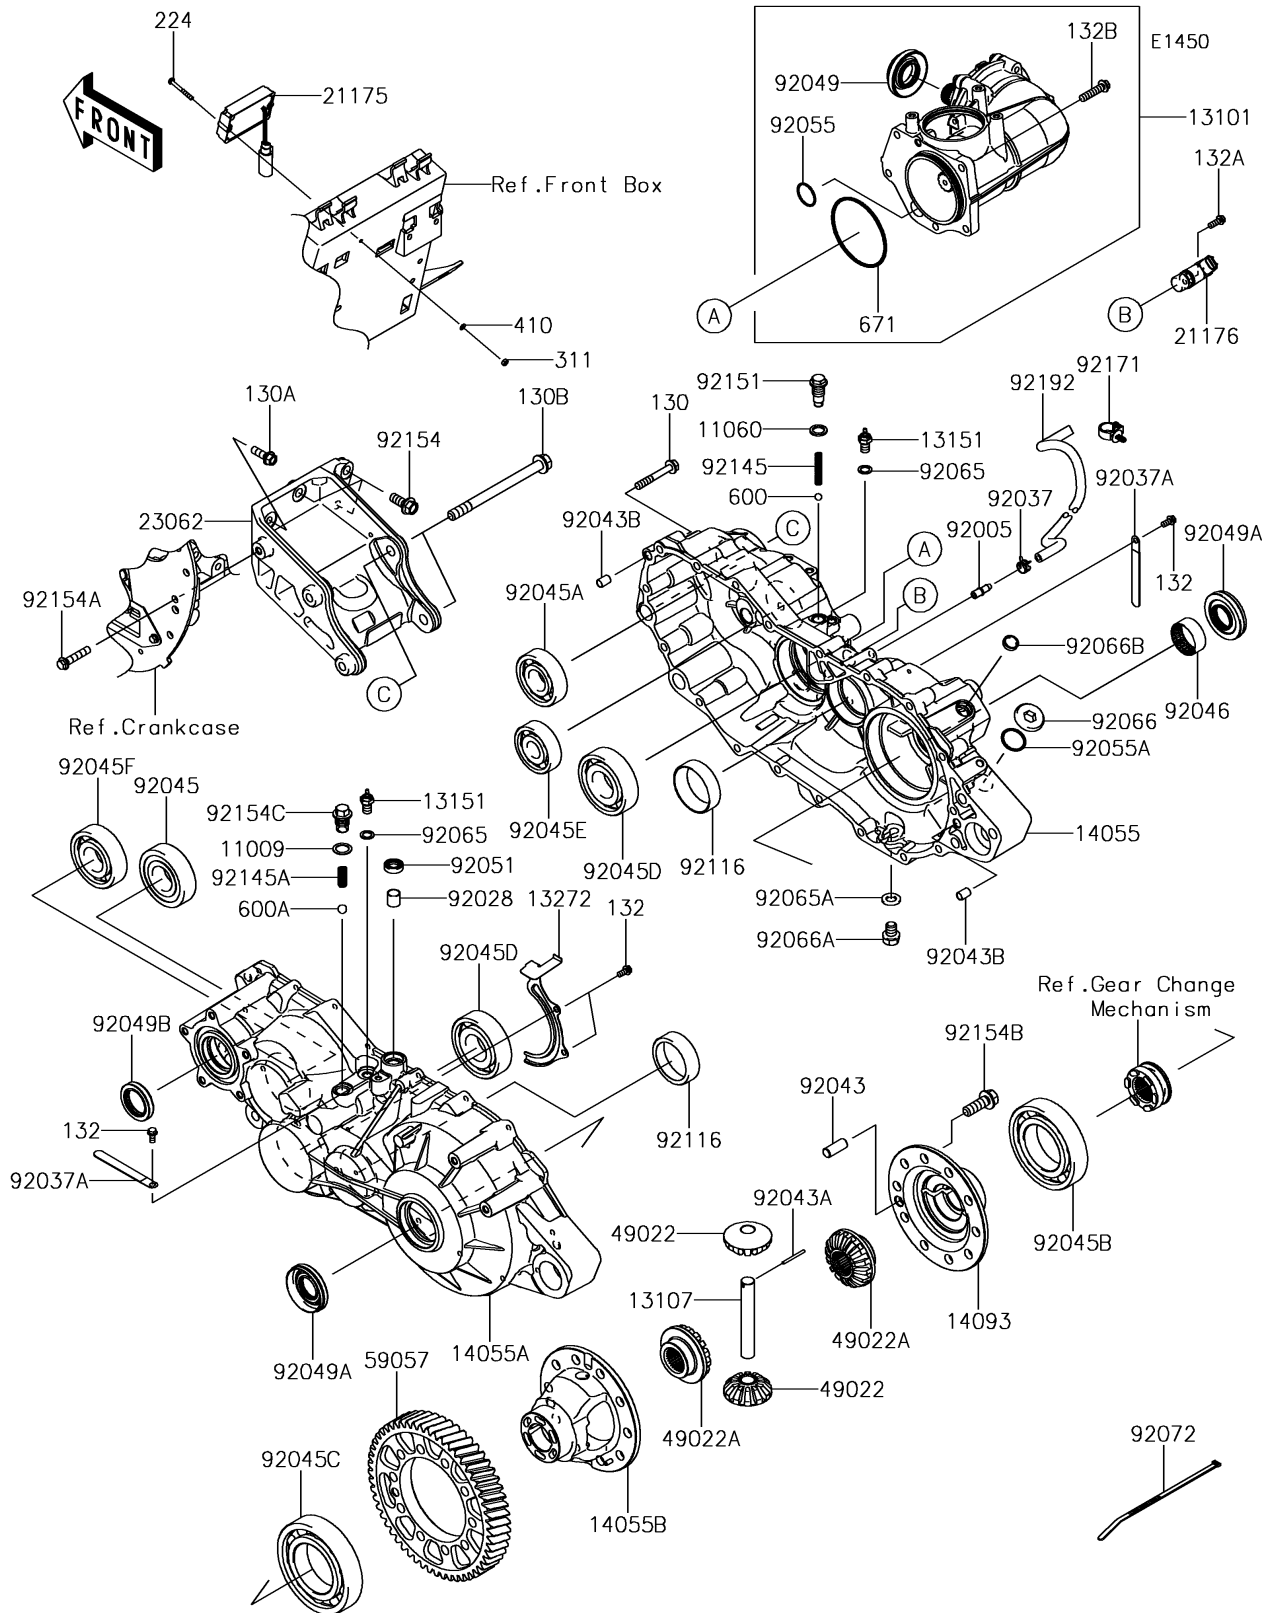

2017 Mule PRO-FXT EPS LE

PARTS DIAGRAM

Gear Box

2017 Mule PRO-FXT EPS LE

PARTS LIST

Gear Box

ITEM NAME

PART NUMBER

QUANTITY
