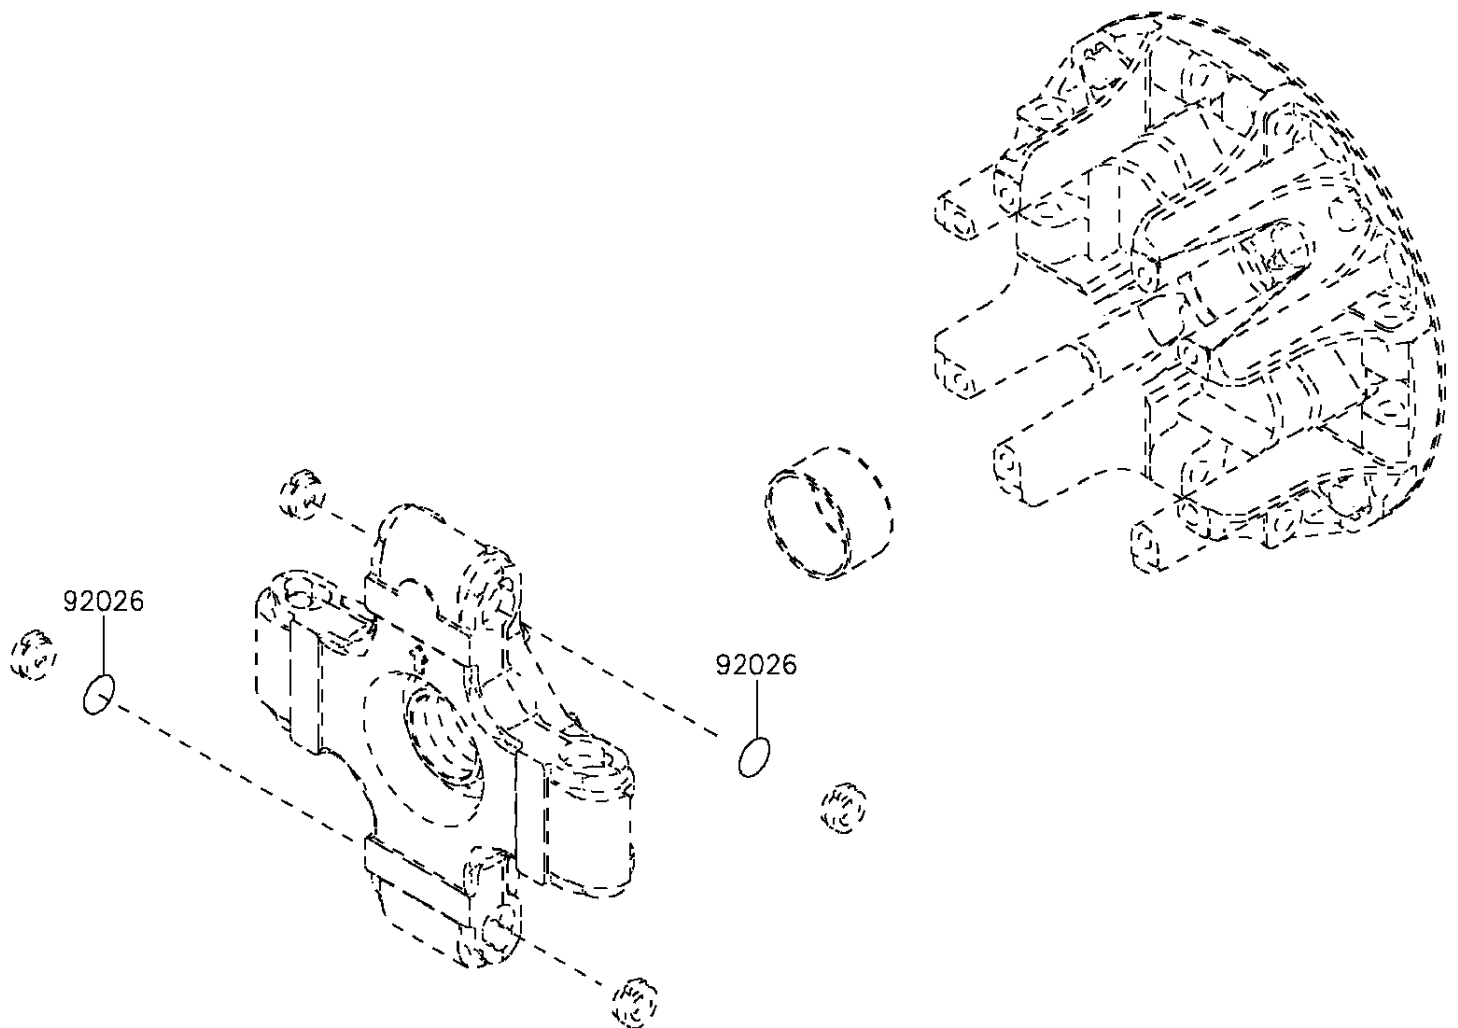

2016 MULE PRO-DX™ DIESEL

PARTS DIAGRAM

Optional Parts

F2890

(Ref. Drive Converter)

2016 MULE PRO-DX™ DIESEL

PARTS LIST Optional Parts

ITEM NAME	PART NUMBER	QUANTITY
-----------	-------------	----------
