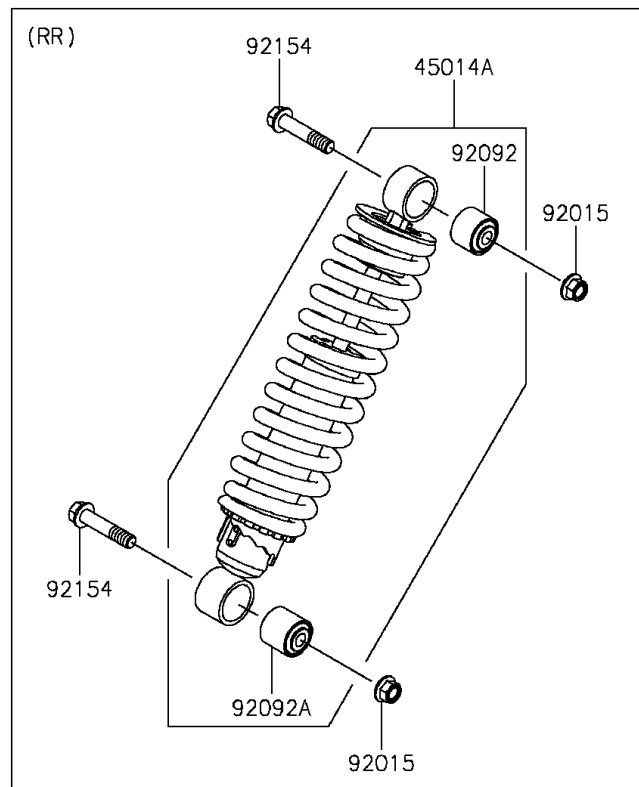

2016 MULE PRO-DX™ DIESEL

PARTS DIAGRAM

Shock Absorber(s)

2016 MULE PRO-DX™ DIESEL

PARTS LIST

Shock Absorber(s)

| ITEM NAME | PART NUMBER | QUANTITY |
|-----------|-------------|----------|
|-----------|-------------|----------|
