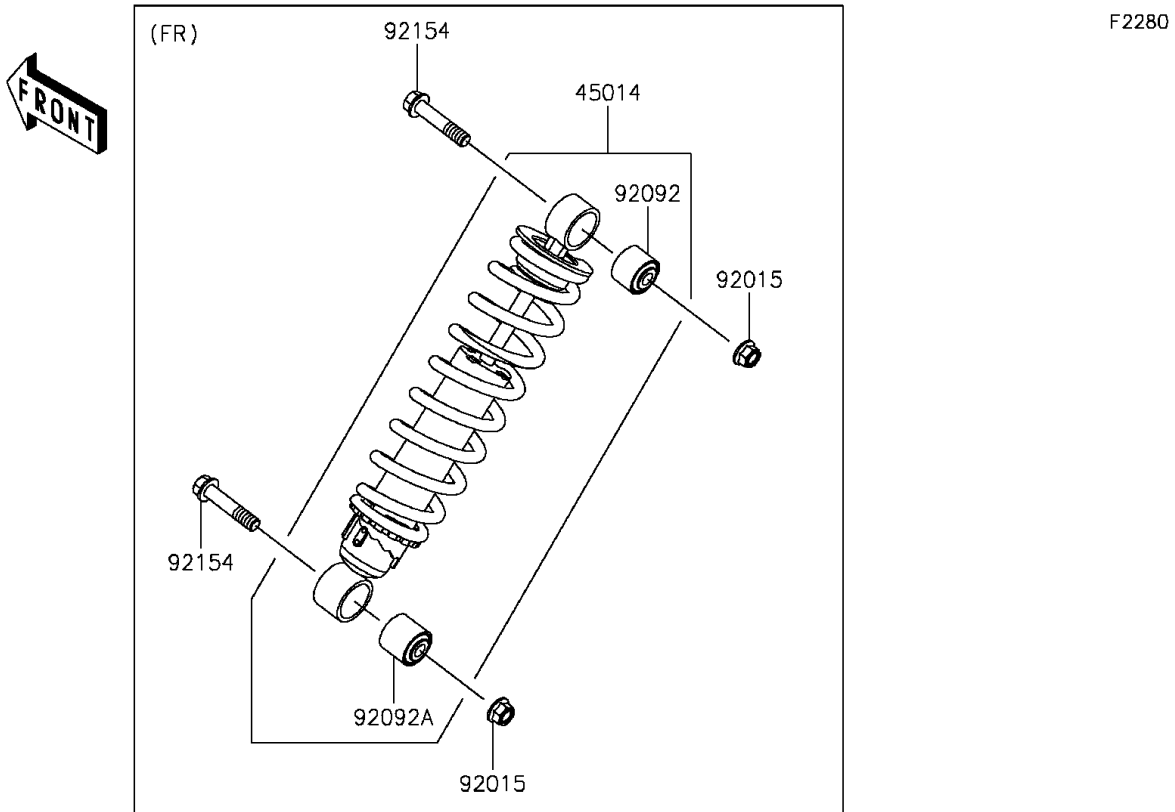

2016 MULE PRO-DX™ DIESEL

PARTS DIAGRAM

Shock Absorber(s)

2016 MULE PRO-DX™ DIESEL

PARTS LIST

Shock Absorber(s)

| ITEM NAME | PART NUMBER | QUANTITY |
|-----------|-------------|----------|
|-----------|-------------|----------|
