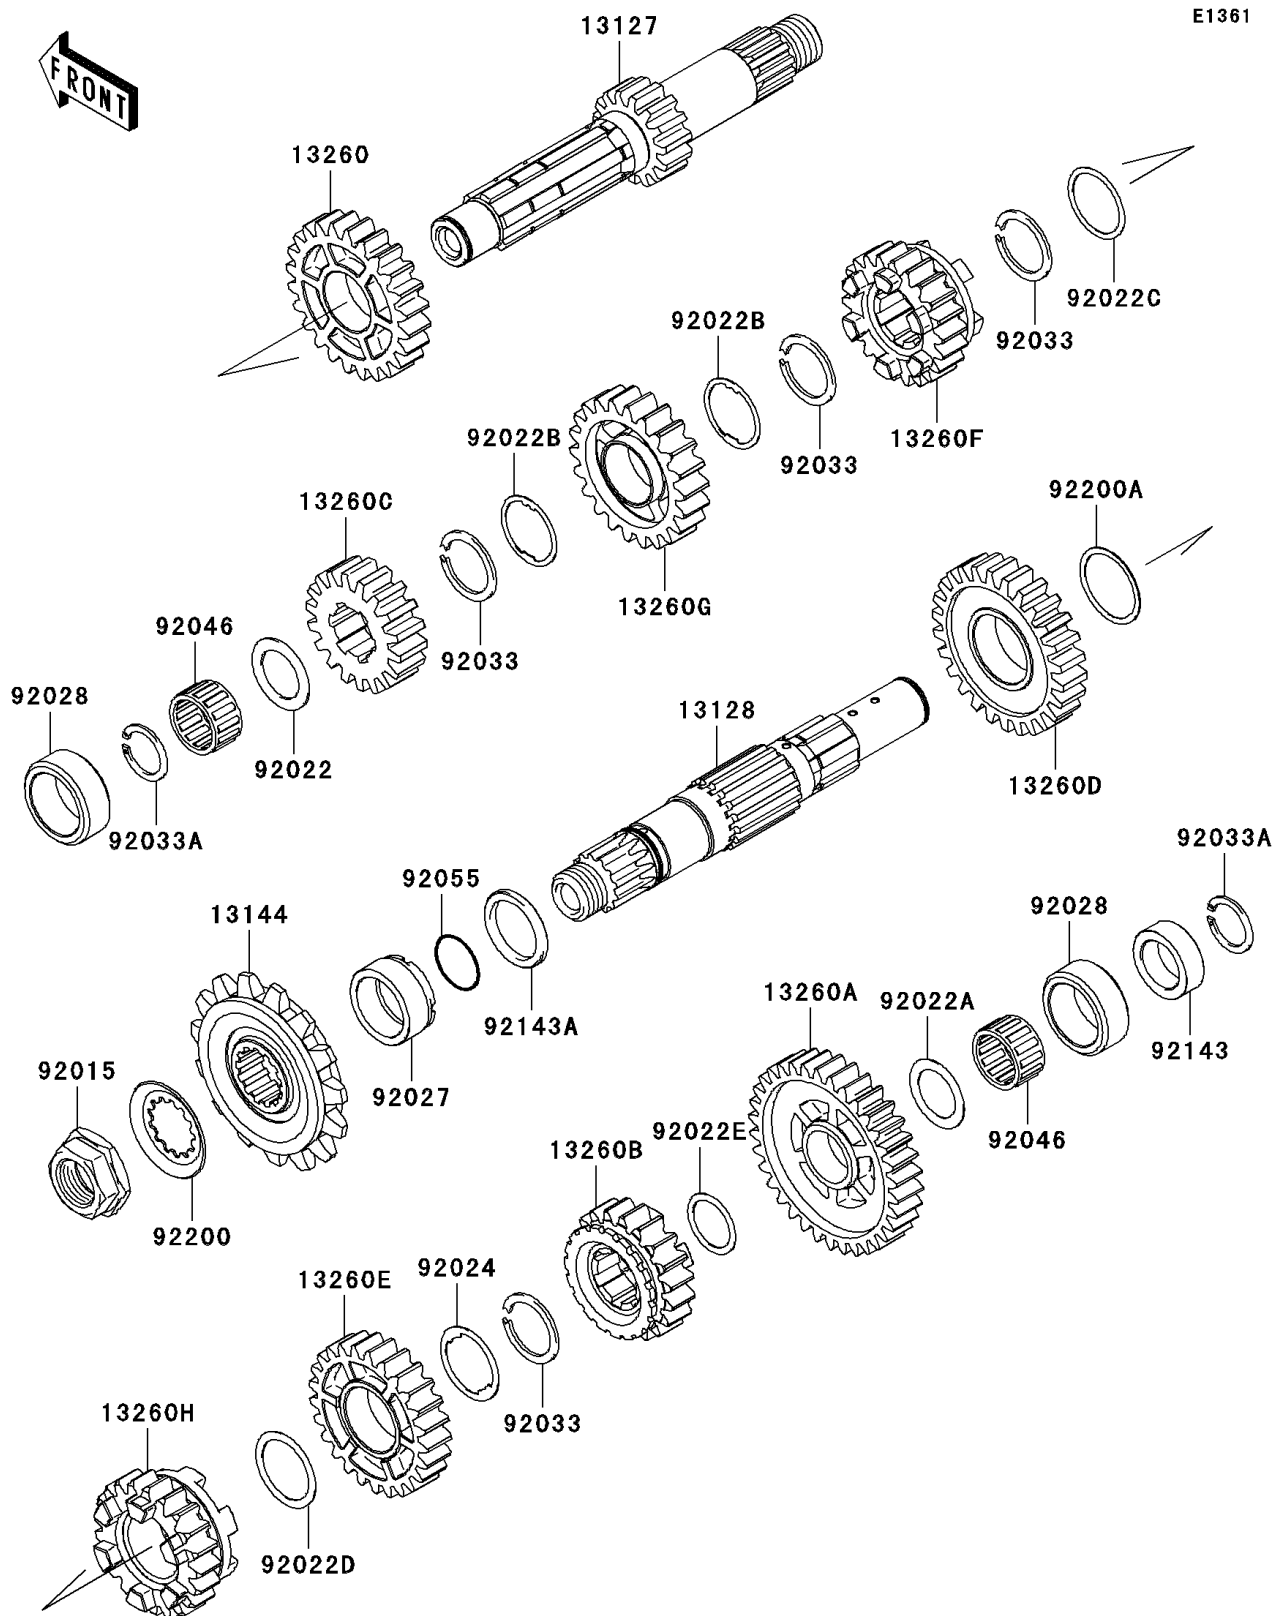

# 2010 KLR™ 650

## PARTS DIAGRAM

## PARTS LIST