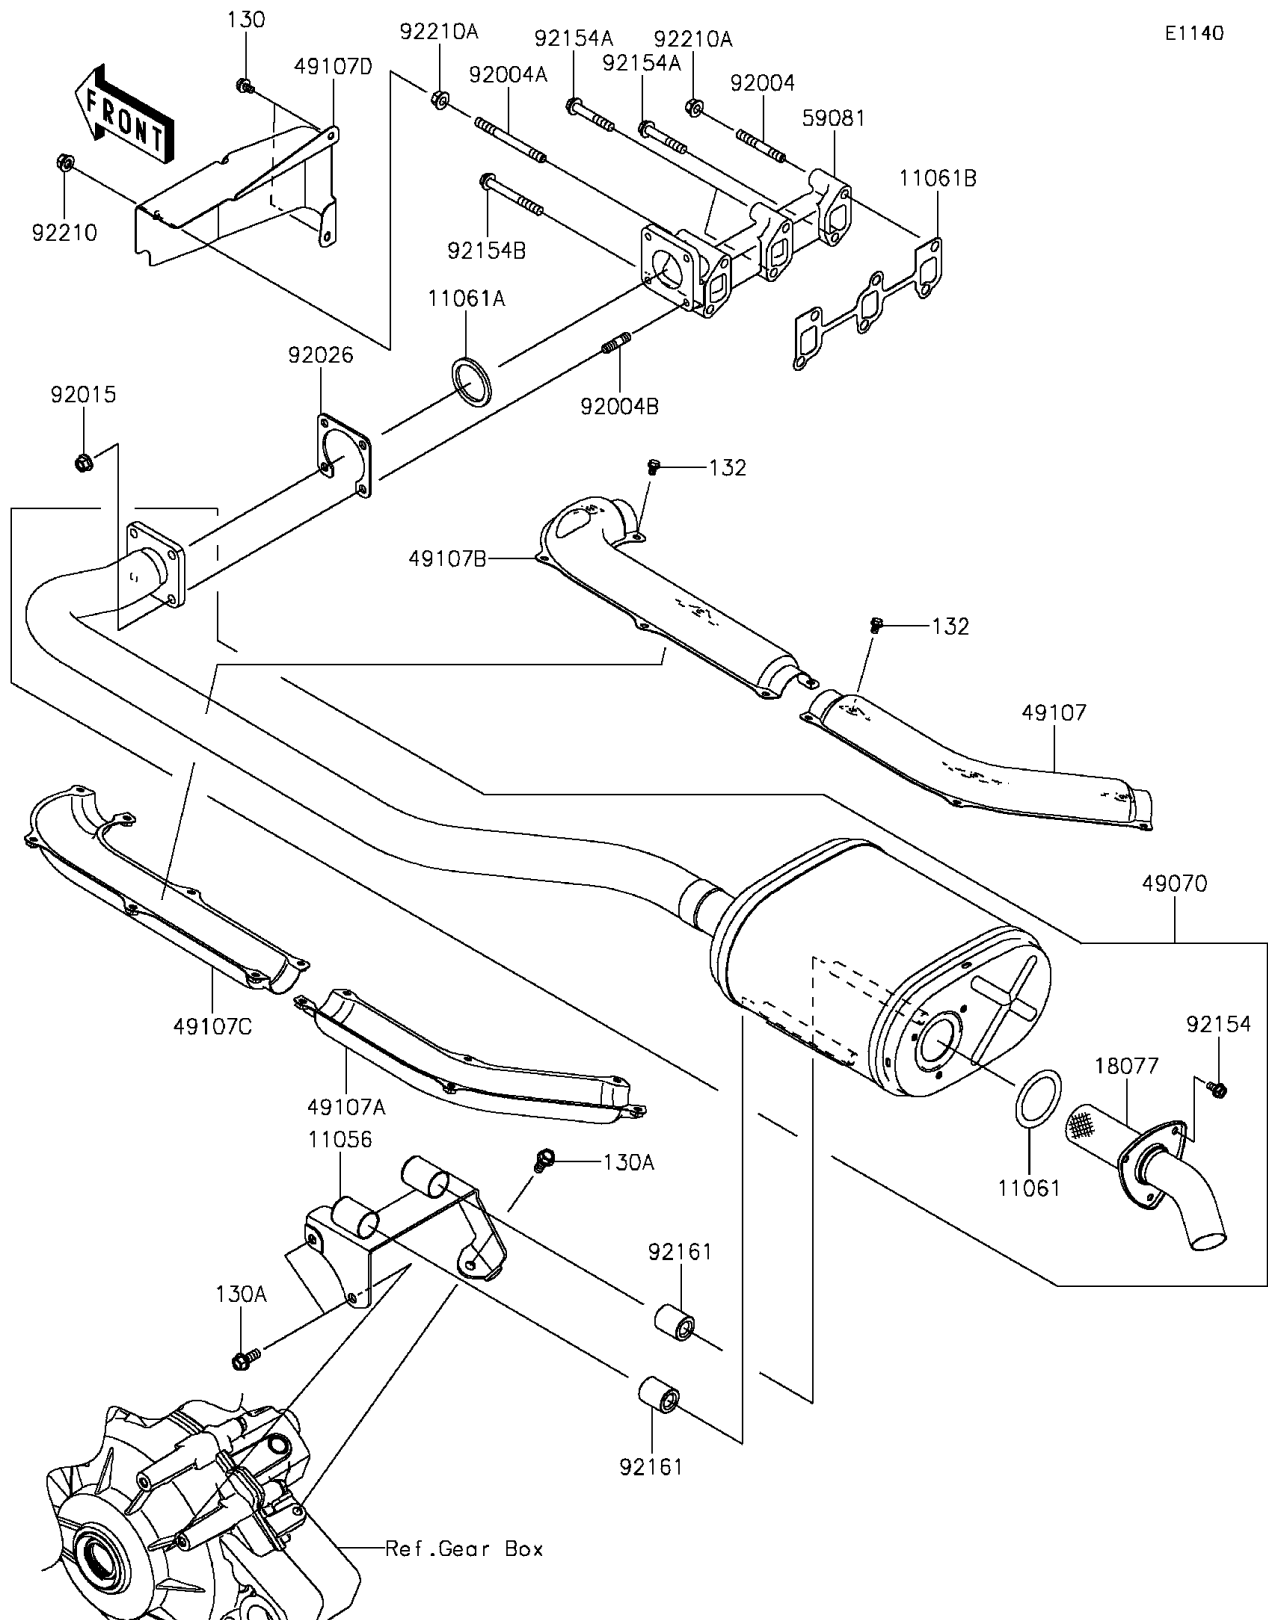

2016 MULE PRO-DXT™ EPS LE DIESEL

PARTS DIAGRAM

Muffler(s)

2016 MULE PRO-DXT™ EPS LE DIESEL

Kawasaki
Let the Good Times Roll®

PARTS LIST

Muffler(s)

ITEM NAME	PART NUMBER	QUANTITY
BRACKET,MUFFLER MOUNT (Ref # 11056)	11056-7806	1
GASKET,EXHAUST PIPE (Ref # 11061)	11061-0013	1
GASKET,EXHAUST HOLDER (Ref # 11061A)	11061-0989	1
GASKET,EXHAUST MANIFOLD (Ref # 11061B)	11061-1194	1
BOLT-FLANGED,6X10 (Ref # 130)	130BA0610	2
BOLT-FLANGED,8X20 (Ref # 130A)	130BA0820	3
BOLT-FLANGED-SMALL,6X8 (Ref # 132)	132BD0608	13
ARRESTER-SPARK (Ref # 18077)	18077-0040	1
MUFFLER-COMP (Ref # 49070)	49070-0804	1
COVER-EXHAUST PIPE,RR,UPP (Ref # 49107)	49107-0771	1
COVER-EXHAUST PIPE,RR,LWR (Ref # 49107A)	49107-0772	1
COVER-EXHAUST PIPE,FR,UPP (Ref # 49107B)	49107-0773	1
COVER-EXHAUST PIPE,FR,LWR (Ref # 49107C)	49107-0774	1
COVER-EXHAUST PIPE (Ref # 49107D)	49107-0786	1
MANIFOLD-EXHAUST (Ref # 59081)	59081-0295	1
STUD,8X50 (Ref # 92004)	92004-0746	1
STUD,8X80 (Ref # 92004A)	92004-0747	1
STUD,8X22 (Ref # 92004B)	92004-0748	4
NUT,8MM (Ref # 92015)	92015-1402	4
SPACER (Ref # 92026)	92026-0817	1
BOLT,FLANGED,6X12 (Ref # 92154)	92154-0852	3
BOLT,FLANGED,8X50 (Ref # 92154A)	92154-1990	3
BOLT,FLANGED,8X71 (Ref # 92154B)	92154-1991	1
DAMPER (Ref # 92161)	92161-0961	2
NUT,8MM (Ref # 92210)	92210-1456	1
NUT,8MM (Ref # 92210A)	92210-1473	2