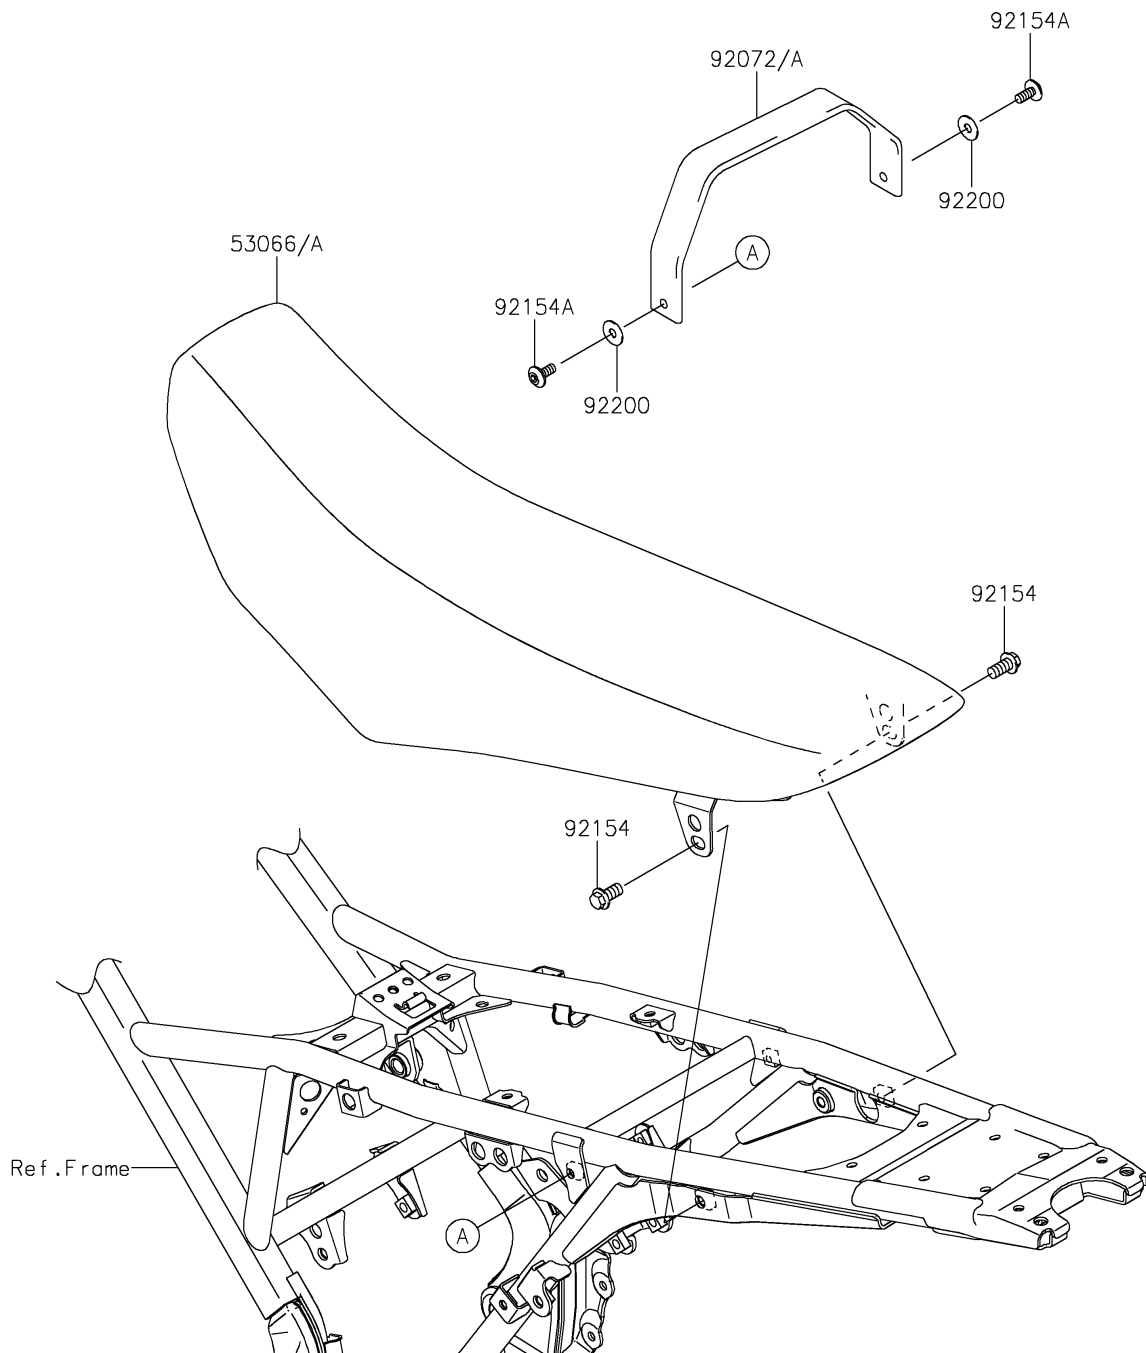

2020 KLX®150L

PARTS DIAGRAM

Seat

F2510