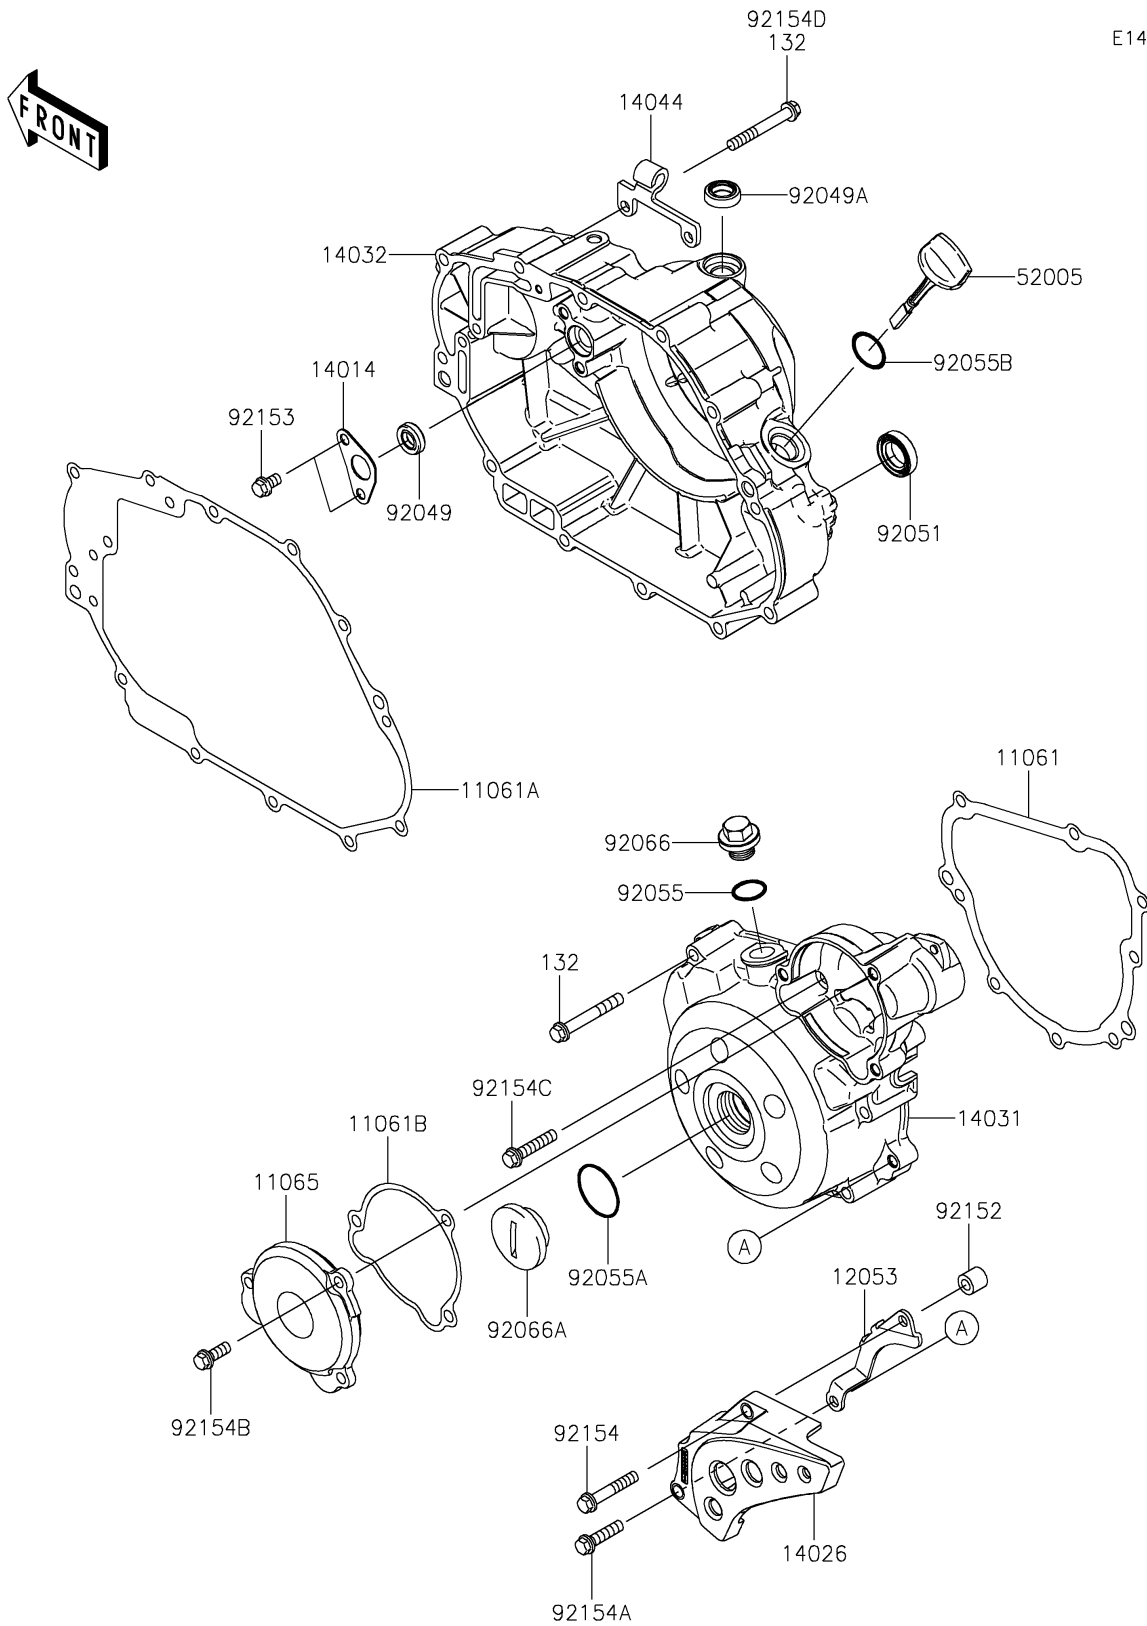

# 2020 KLX<sup>®</sup>150L

## PARTS DIAGRAM

### Engine Cover(s)

E1431