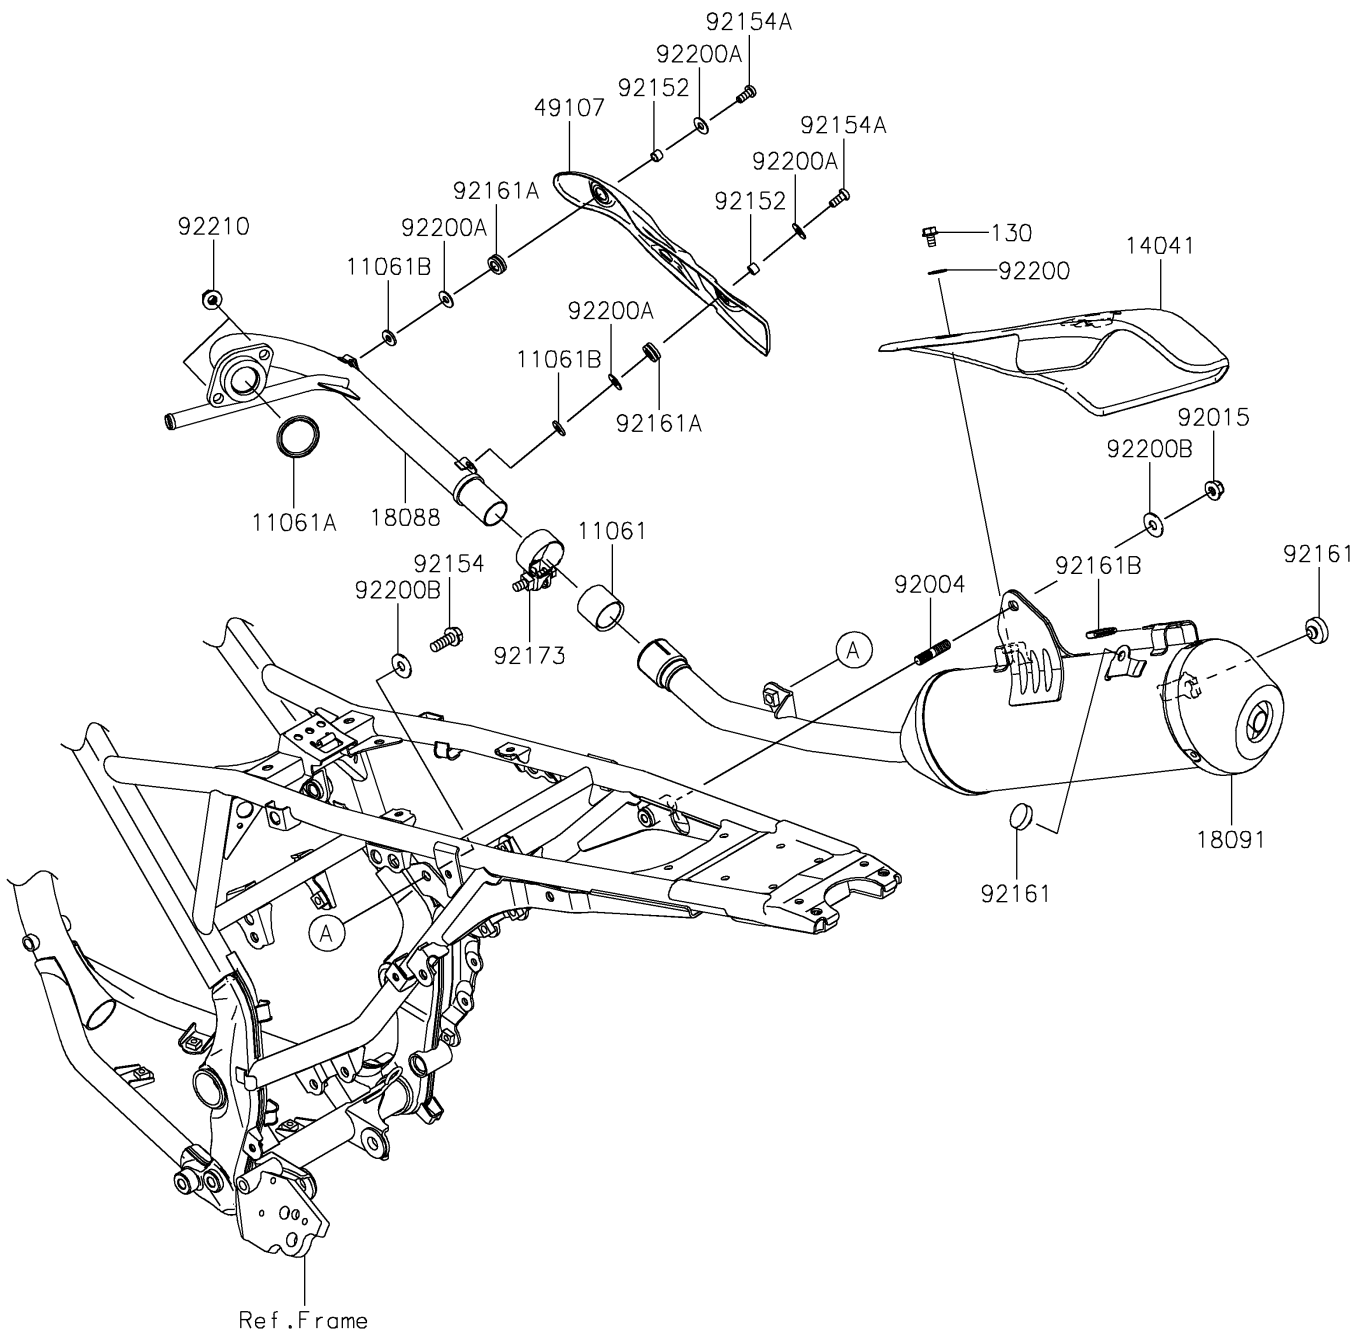

2020 KLX[®]150L

PARTS DIAGRAM

Muffler(s)

E1140

2020 KLX[®]150L

PARTS LIST

Muffler(s)

ITEM NAME

PART NUMBER

QUANTITY
