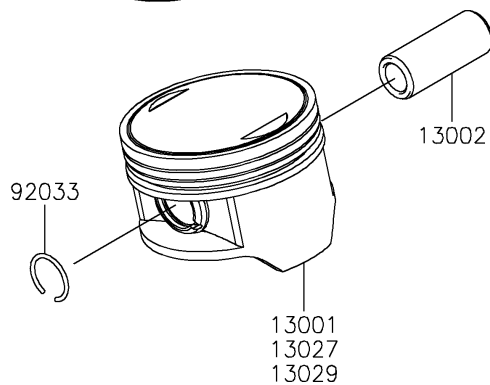

2020 KLX[®]150L

PARTS DIAGRAM

Cylinder/Piston(s)

E1120

2020 KLX[®]150L

PARTS LIST

Cylinder/Piston(s)

ITEM NAME

PART NUMBER

QUANTITY
