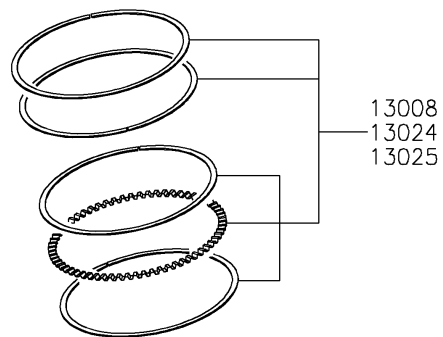

2020 KLX[®]150L

PARTS DIAGRAM

Cylinder/Piston(s)

E1120

2020 KLX[®]150L

PARTS LIST

Cylinder/Piston(s)

ITEM NAME

PART NUMBER

QUANTITY
