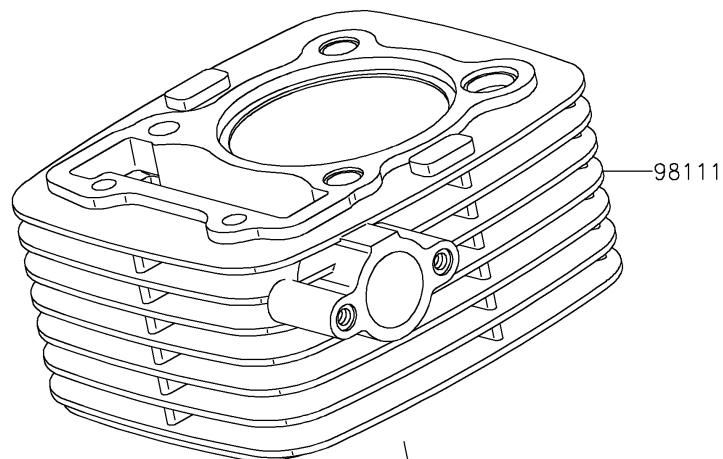

2020 KLX[®]150L

PARTS DIAGRAM

Cylinder/Piston(s)

E1120

2020 KLX[®]150L

PARTS LIST

Cylinder/Piston(s)

ITEM NAME

PART NUMBER

QUANTITY
