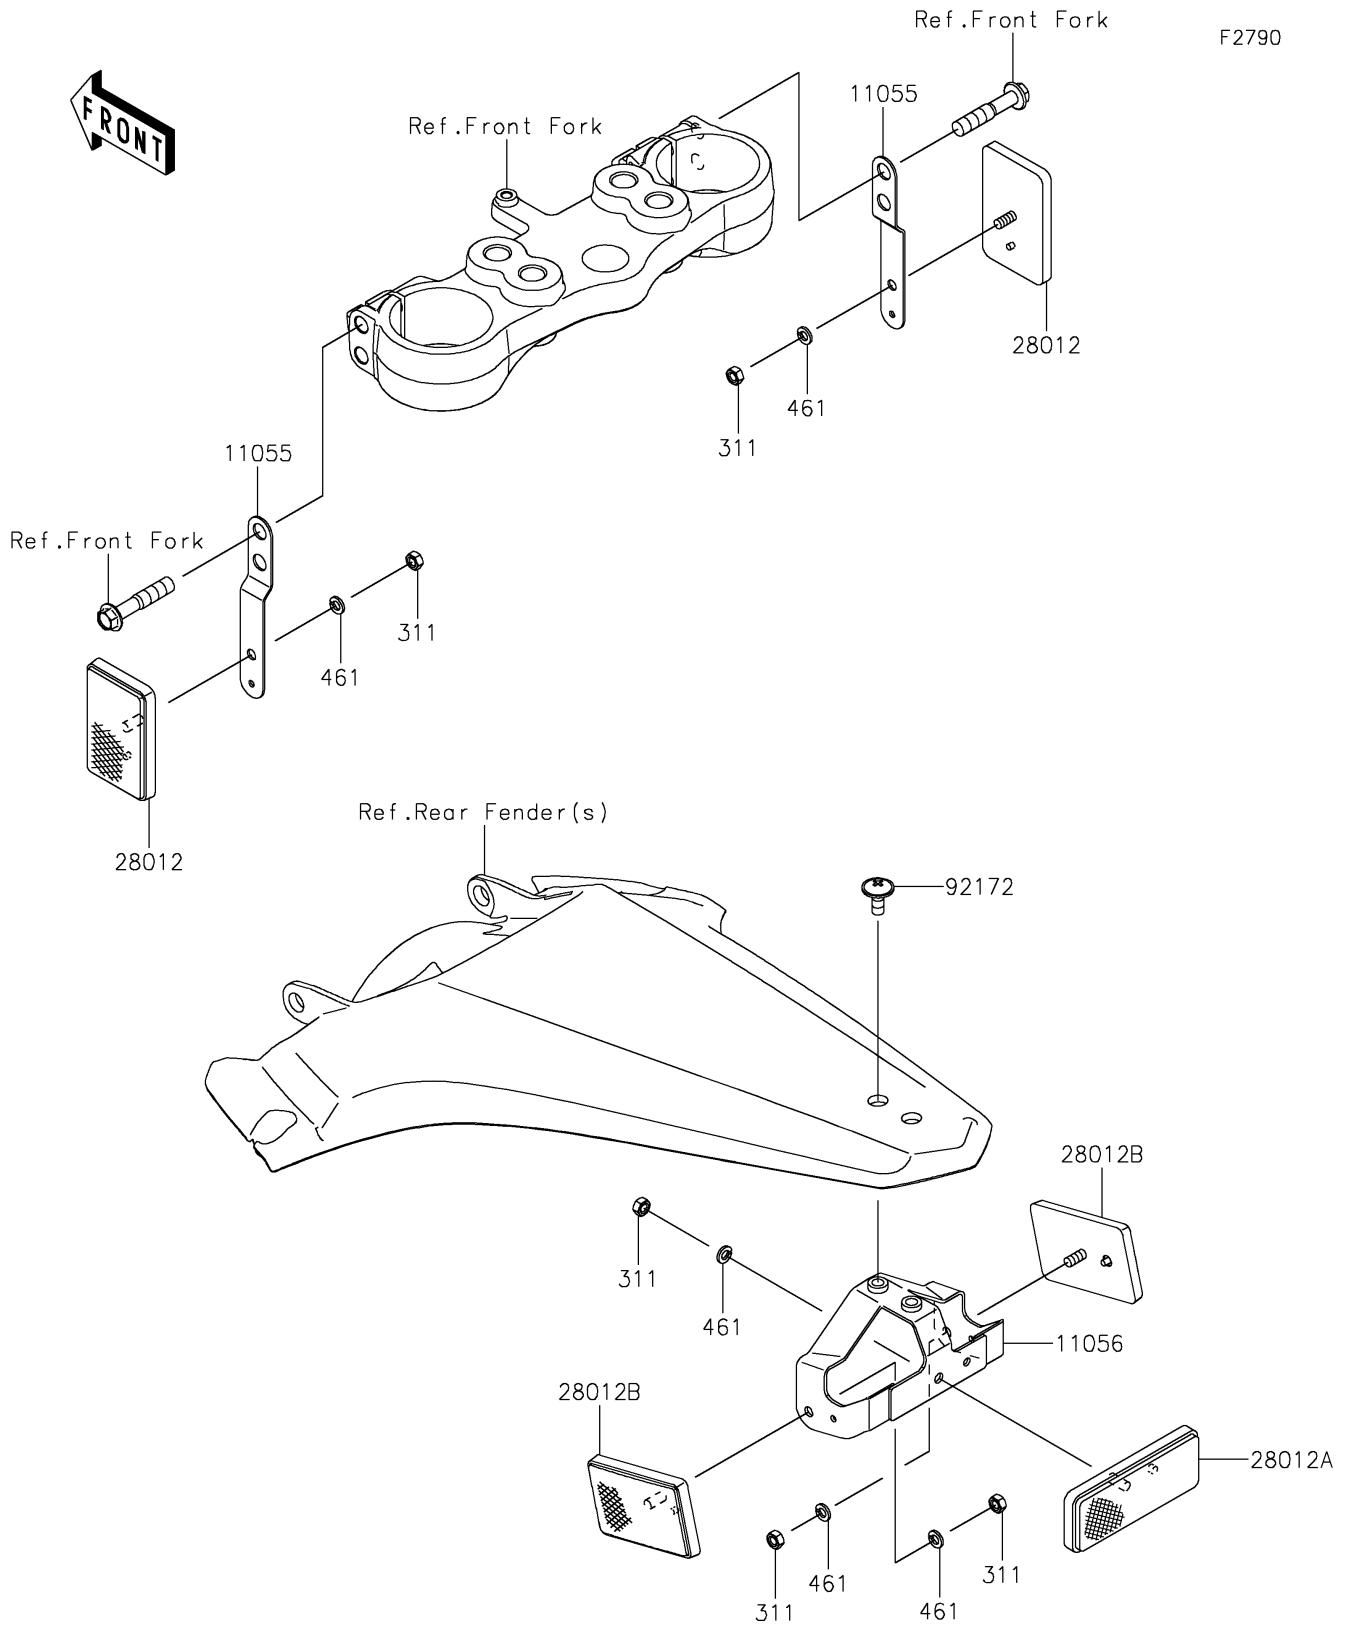

2020 KLX[®] 300R

PARTS DIAGRAM

Reflectors(CN)

2020 KLX[®] 300R

PARTS LIST

Reflectors(CN)

ITEM NAME	PART NUMBER	QUANTITY
BRACKET,REFLECTOR,FR (Ref # 11055)	11055-0080	2
BRACKET,REFLECTOR,RR (Ref # 11056)	11056-0111	1
REFLECTOR-REFLEX (Ref # 28012)	28012-1003	2
REFLECTOR-REFLEX (Ref # 28012A)	28012-1077	1
REFLECTOR-REFLEX (Ref # 28012B)	28012-1088	2
NUT-HEX (Ref # 311)	311BA0500	5
WASHER-SPRING,5MM (Ref # 461)	461DA0500	5
SCREW,6X14 (Ref # 92172)	92172-0401	2